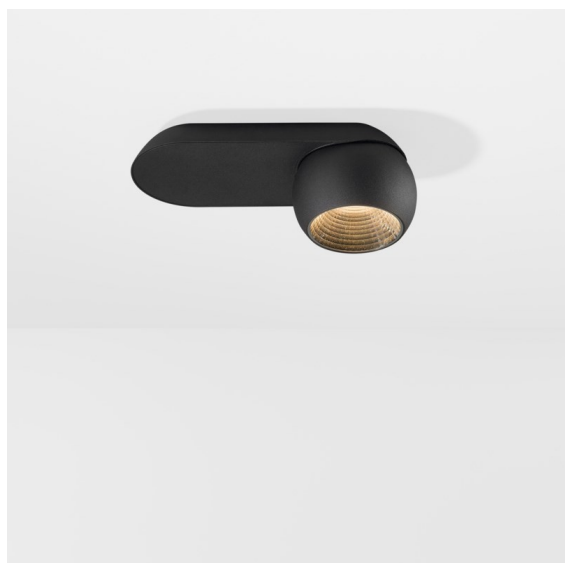

Date
Customer
Project
Type

Marbul Surface Adjustable 109 1x LED 2700K DALI DI Black Structure

Specifications

Materiale	11500232
Tipo di Sorgente	LED
Tipologia LED	CREE 1507
Tecnologie LED	COB
CRI	Min. 90
Temperatura di colore della luce	2700K
Vita utile	L80B20 @50.000 ore
Lampadina inclusa	Sì
Numero di fonte luminosa	1
Codice di flusso CIE	100 100 100 100 88
Binning (SDCM)	2
Direzione della luce	Diretta
Ottiche	Riflettore
Volt in ingresso	230V
Luminaire power (W)	8,5
Classificazione elettrica	I
Grado IP	20
Test filo a caldo (°C)	960
Protocollo di regolazione (Dimmer)	DALI
DALI Standard	DALI-2
Interno/Esterno	Interno
Applicazione	Soffitto, Parete
Montaggio	Superficie
Orientabilità	H 360° V 45°
Distanza dall'oggetto illuminato (m)	0,1
Colore primario & Finitura primaria	Nero, Strutturata
Peso lordo (g)	1340,0
Flusso luminoso per lampade (lm)	634
Efficienza (lm/W)	74
Livello abbagliamento	14

Marbul è un apparecchio illuminante d'accento sferico e senza tempo. La sua forma geometrica pura lo rende facilmente integrabile in ogni ambiente. Perché i designer lo amano così tanto? L'attenzione ai dettagli e la semplicità della forma offrono un design minimalista, elegante e versatile per chi desidera sperimentare un'illuminazione organica.