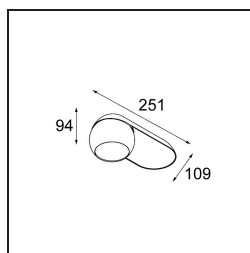

Date
Customer
Project
Type

Marbul Surface Adjustable 109 1x LED 2700K DALI DI Black Structure

Specifications

Materiale	11500232
Tipo di Sorgente	LED
Tipologia LED	CREE 1507
Tecnologie LED	COB
CRI	Min. 90
Temperatura di colore della luce	2700K
Vita utile	L80B20 @50.000 ore
Lampadina inclusa	Sì
Numero di fonte luminosa	1
Codice di flusso CIE	100 100 100 100 88
Binning (SDCM)	2
Direzione della luce	Diretta
Ottiche	Riflettore
Volt in ingresso	230V
Luminaire power (W)	8,5
Classificazione elettrica	I
Grado IP	20
Test filo a caldo (°C)	960
Protocollo di regolazione (Dimmer)	DALI
DALI Standard	DALI-2
Interno/Esterno	Interno
Applicazione	Soffitto, Parete
Montaggio	Superficie
Orientabilità	H 360° V 45°
Distanza dall'oggetto illuminato (m)	0,1
Colore primario & Finitura primaria	Nero, Strutturata
Peso lordo (g)	1340,0
Flusso luminoso per lampade (lm)	634
Efficienza (lm/W)	74
Livello abbagliamento	14