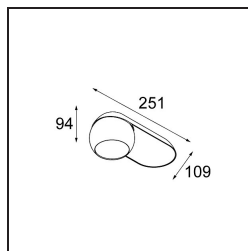

Marbul Surface Adjustable 109 1x LED 2700K DALI DI Black Structure

Caractéristiques

Matériaux	11500232
Type de Source Lumineuse	LED
Type de LED	CREE 1507
Technologie LED	LED COB
CRI	Min. 90
Température de Couleur	2700K
Durée de Vie	L80B20 à 50 000 heures
Ampoule incluse	Oui
Nombre de Sources Lumineuses	1
Code de flux CIE	100 100 100 100 88
Groupe (SDCM)	2
Direction de la Lumière	Bas
Optique	Réflecteur
Tension d'Entrée	230 V
Luminaire power (W)	8,5
Classe Électrique	I
Indice de protection IP	20
Essai au fil incandescent (°C)	960
Protocole de Variation	DALI
DALI Standard	DALI-2
Intérieur/extérieur	Intérieur
Application	Plafond, Mur
Montage	En Surface
Ajustabilité	H 360° V 45°
Distance avec l'Objet Éclairé (m)	0,1
Couleur Principale & Finition Principale	Noir, Structure
Poids brut (g)	1340,0
Flux lumineux par lampe (lm)	634
Efficacité (lm/W)	74
UGR	14