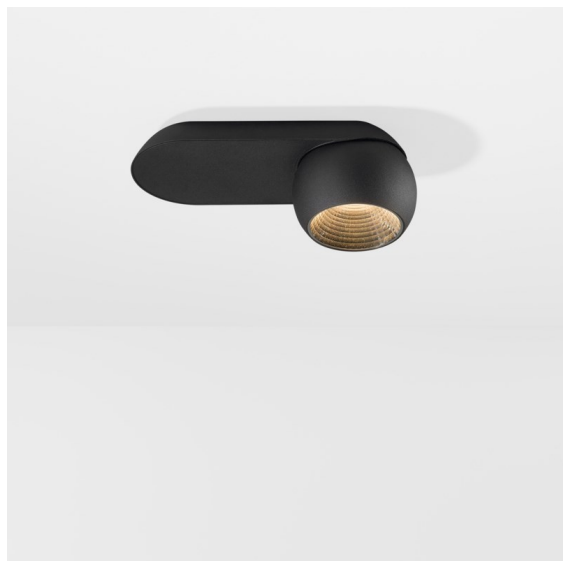

Marbul Surface Adjustable 109 1x LED 2700K DALI DI Black Structure

Caractéristiques

Matériaux	11500232
Type de Source Lumineuse	LED
Type de LED	CREE 1507
Technologie LED	LED COB
CRI	Min. 90
Température de Couleur	2700K
Durée de Vie	L80B20 à 50 000 heures
Ampoule incluse	Oui
Nombre de Sources Lumineuses	1
Code de flux CIE	100 100 100 100 88
Groupe (SDCM)	2
Direction de la Lumière	Bas
Optique	Réflecteur
Tension d'Entrée	230 V
Luminaire power (W)	8,5
Classe Électrique	I
Indice de protection IP	20
Essai au fil incandescent (°C)	960
Protocole de Variation	DALI
DALI Standard	DALI-2
Intérieur/extérieur	Intérieur
Application	Plafond, Mur
Montage	En Surface
Ajustabilité	H 360° V 45°
Distance avec l'Objet Éclairé (m)	0,1
Couleur Principale & Finition Principale	Noir, Structure
Poids brut (g)	1340,0
Flux lumineux par lampe (lm)	634
Efficacité (lm/W)	74
UGR	14

Marbul est un luminaire d'accentuation sphérique et intemporel. Grâce à sa géométrie pure, il s'adapte facilement à chaque intérieur. Pourquoi les designers l'aiment-ils tant ? Avec le souci du détail et la simplicité de la forme, il propose un design minimaliste, élégant et polyvalent pour ceux qui cherchent à expérimenter l'éclairage organique.