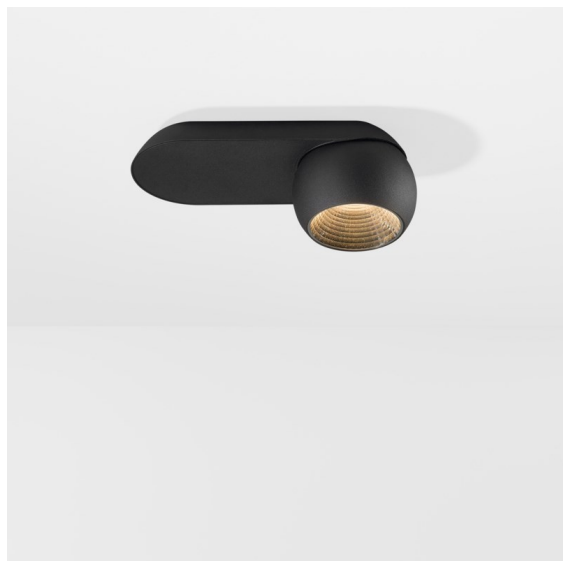

Marbul Surface Adjustable 109 1x LED 2700K DALI DI Black Structure

Specifications

Material	11500232
Tipo de fuente de luz	LED
Tipo de LED	CREE 1507
Tecnología LED	COB LED
CRI	Min. 90
Temperatura del color	2700K
Vida Útil	L80B20 @50.000 horas
Lámpara Incluida	Sí
Número de fuentes de luz	1
Código de flujo CIE	100 100 100 100 88
Binning (SDCM)	2
Dirección de la luz	Directo
Óptica	Reflector
Voltaje de entrada	230V
Luminaire power (W)	8,5
Clasificación eléctrica	I
Clasificación del IP	20
Clasificación de hilo incandescente (°C)	960
Protocolo de regulación	DALI
DALI Standard	DALI-2
Interio/Exterior	Interior
Aplicación	Techo, Pared
Montaje	Superficie
Ajustabilidad	H 360° V 45°
Distancia al objeto iluminado (m)	0,1
Color principal & Acabado principal	Negro, Estructura
Peso bruto (g)	1340,0
Flujo luminoso por lámpara (lm)	634
Eficacia (lm/W)	74
Índice de deslumbramiento	14

Marbul es una luminaria de resalte esférica e imperecedera. Con su forma geométrica pura se adapta fácilmente a cualquier espacio interior. ¿Por qué es un accesorio tan adorado por diseñadores? La atención al detalle y la simplicidad de la forma ofrecen un diseño versátil, elegante y minimalista a quienes desean experimentar con la iluminación orgánica.