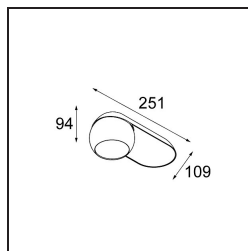

### Specificaties

Materiaal	11500209
Type Lichtbron	LED
LED type	CREE 1507
LED technologie	Led-COB
CRI	Min. 90
Kleurtemperatuur	2700K
Levensduur	L80B20 bij 50.000 Uur
Lamp inbegrepen	Ja
Aantal Lichtbronnen	1
CIE-fluxcode	100 100 100 100 88
Binning (SDCM)	2
Lichtrichting	Omlaag
Optisch	Reflector
Ingangsspanning	230 V
Luminaire power (W)	8,5
Elektriciteitsklasse	I
IP-klasse	20
Gloeidraadtest (°C)	960
Protocol Voor Dimmen	DALI
DALI Standard	DALI-2
Binnen/Buiten	Binnen
Toepassing	Plafond, Wand
Montage	Opbouw
Verstelbaarheid	H 360° V 45°
Afstand tot Verlicht Voorwerp (m)	0,1
Primaire Kleur & Primaire Afwerking	Wit, Structuur
Brutogewicht (g)	1340,0
Lumenoutput per lampunit (lm)	634
Efficiëntie (lm/W)	74
UGR	14
Opmerking	<ul style="list-style-type: none"> <li>• 4000K op verzoek</li> <li>• Magnetische reflector niet inbegrepen</li> <li>• 4000K op verzoek</li> <li>• Dit is geen compleet product. Magnetische reflector vereist.</li> <li>• Dit is geen compleet product. Magnetische reflector vereist.</li> </ul>