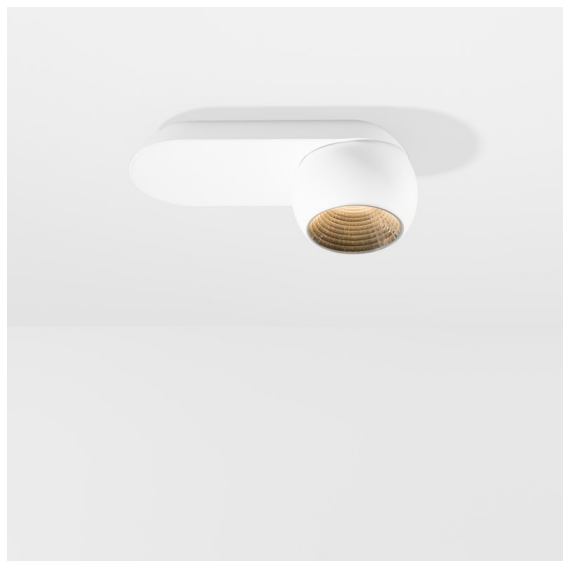

Datum
Klant
Project
Soort

*Marbul Surface Adjustable 109 lx LED 2700K DALI DI White Structure*

### Specificaties

Materiaal	11500209
Type Lichtbron	LED
LED type	CREE 1507
LED technologie	Led-COB
CRI	Min. 90
Kleurtemperatuur	2700K
Levensduur	L80B20 bij 50.000 Uur
Lamp inbegrepen	Ja
Aantal Lichtbronnen	1
CIE-fluxcode	100 100 100 100 88
Binning (SDCM)	2
Lichtrichting	Omlaag
Optisch	Reflector
Ingangsspanning	230 V
Luminaire power (W)	8,5
Elektriciteitsklasse	I
IP-klasse	20
Gloeidraadtest (°C)	960
Protocol Voor Dimmen	DALI
DALI Standard	DALI-2
Binnen/Buiten	Binnen
Toepassing	Plafond, Wand
Montage	Opbouw
Verstelbaarheid	H 360° V 45°
Afstand tot Verlicht Voorwerp (m)	0,1
Primaire Kleur & Primaire Afwerking	Wit, Structuur
Brutogewicht (g)	1340,0
Lumenoutput per lampunit (lm)	634
Efficiëntie (lm/W)	74
UGR	14
Opmerking	<ul style="list-style-type: none"> <li>• 4000K op verzoek</li> <li>• Magnetische reflector niet inbegrepen</li> <li>• 4000K op verzoek</li> <li>• Dit is geen compleet product. Magnetische reflector vereist.</li> <li>• Dit is geen compleet product. Magnetische reflector vereist.</li> </ul>

Marbul is tijdloze, bolvormige accentverlichting. De pure geometrische vormen passen perfect in elk interieur. Waarom designers er helemaal weg van zijn? De aandacht voor details en de eenvoudige vormen creëren een minimalistisch, elegant en veelzijdig ontwerp voor iedereen die wil experimenteren met organische verlichting.