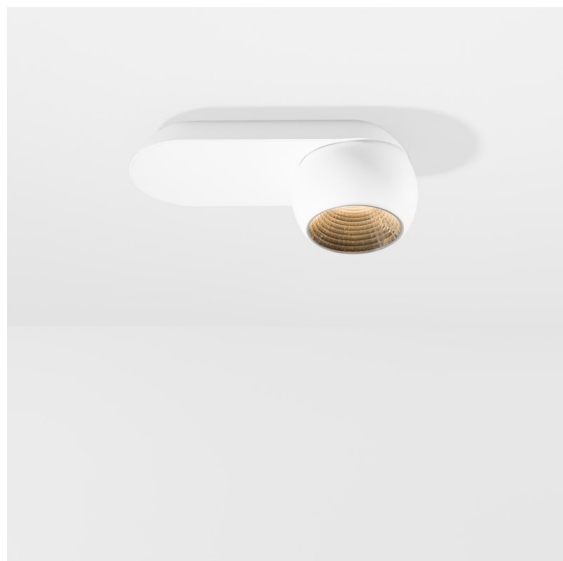

Datum
Klant
Project
Soort

Marbul Surface Adjustable 109 1x LED 2700K DALI DI White Structure

Specificaties

Materiaal	11500209
Type Lichtbron	LED
LED type	CREE 1507
LED technologie	Led-COB
CRI	Min. 90
Kleurtemperatuur	2700K
Levensduur	L80B20 bij 50.000 Uur
Lamp inbegrepen	Ja
Aantal Lichtbronnen	1
CIE-fluxcode	100 100 100 100 88
Binning (SDCM)	2
Lichtrichting	Omlaag
Optisch	Reflector
Ingangsspanning	230 V
Luminaire power (W)	8,5
Elektriciteitsklasse	I
IP-klasse	20
Gloeidraadtest (°C)	960
Protocol Voor Dimmen	DALI
DALI Standard	DALI-2
Binnen/Buiten	Binnen
Toepassing	Plafond, Wand
Montage	Opbouw
Verstelbaarheid	H 360° V 45°
Afstand tot Verlicht Voorwerp (m)	0,1
Primaire Kleur & Primaire Afwerking	Wit, Structuur
Brutogewicht (g)	1340,0
Lumenoutput per lampunit (lm)	634
Efficiëntie (lm/W)	74
UGR	14

Marbul is tijdloze, bolvormige accentverlichting. De pure geometrische vormen passen perfect in elk interieur. Waarom designers er helemaal weg van zijn? De aandacht voor details en de eenvoudige vormen creëren een minimalistisch, elegant en veelzijdig ontwerp voor iedereen die wil experimenteren met organische verlichting.