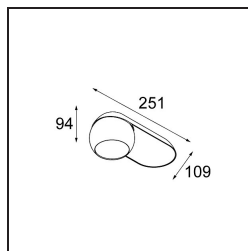

Datum
Klant
Project
Soort

Marbul Surface Adjustable 109 1x LED 2700K DALI DI White Structure

Specificaties

Materiaal	11500209
Type Lichtbron	LED
LED type	CREE 1507
LED technologie	Led-COB
CRI	Min. 90
Kleurtemperatuur	2700K
Levensduur	L80B20 bij 50.000 Uur
Lamp inbegrepen	Ja
Aantal Lichtbronnen	1
CIE-fluxcode	100 100 100 100 88
Binning (SDCM)	2
Lichtrichting	Omlaag
Optisch	Reflector
Ingangsspanning	230 V
Luminaire power (W)	8,5
Elektriciteitsklasse	I
IP-klasse	20
Gloeidraadtest (°C)	960
Protocol Voor Dimmen	DALI
DALI Standard	DALI-2
Binnen/Buiten	Binnen
Toepassing	Plafond, Wand
Montage	Opbouw
Verstelbaarheid	H 360° V 45°
Afstand tot Verlicht Voorwerp (m)	0,1
Primaire Kleur & Primaire Afwerking	Wit, Structuur
Brutogewicht (g)	1340,0
Lumenoutput per lampunit (lm)	634
Efficiëntie (lm/W)	74
UGR	14