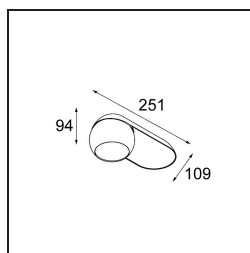

Date
Customer
Project
Type

*Marbul Surface Adjustable 109 lx LED 2700K DALI DI White Structure*

**Specifications**

Materiale	11500209
Tipo di Sorgente	LED
Tipologia LED	CREE 1507
Tecnologie LED	COB
CRI	Min. 90
Temperatura di colore della luce	2700K
Vita utile	L80B20 @50.000 ore
Lampadina inclusa	Sì
Numero di fonte luminosa	1
Codice di flusso CIE	100 100 100 100 88
Binning (SDCM)	2
Direzione della luce	Diretta
Ottiche	Riflettore
Volt in ingresso	230V
Luminaire power (W)	8,5
Classificazione elettrica	I
Grado IP	20
Test filo a caldo (°C)	960
Protocollo di regolazione (Dimmer)	DALI
DALI Standard	DALI-2
Interno/Esterno	Interno
Applicazione	Soffitto, Parete
Montaggio	Superficie
Orientabilità	H 360° V 45°
Distanza dall'oggetto illuminato (m)	0,1
Colore primario & Finitura primaria	Bianco, Strutturata
Peso lordo (g)	1340,0
Flusso luminoso per lampade (lm)	634
Efficienza (lm/W)	74
Livello abbagliamento	14