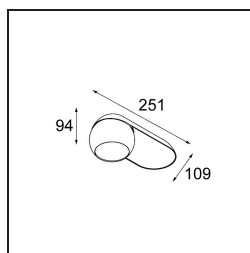

Date
Customer
Project
Type

Marbul Surface Adjustable 109 1x LED 2700K DALI DI White Structure

Specifications

Materiale	11500209
Tipo di Sorgente	LED
Tipologia LED	CREE 1507
Tecnologie LED	COB
CRI	Min. 90
Temperatura di colore della luce	2700K
Vita utile	L80B20 @50.000 ore
Lampadina inclusa	Sì
Numero di fonte luminosa	1
Codice di flusso CIE	100 100 100 100 88
Binning (SDCM)	2
Direzione della luce	Diretta
Ottiche	Riflettore
Volt in ingresso	230V
Luminaire power (W)	8,5
Classificazione elettrica	I
Grado IP	20
Test filo a caldo (°C)	960
Protocollo di regolazione (Dimmer)	DALI
DALI Standard	DALI-2
Interno/Esterno	Interno
Applicazione	Soffitto, Parete
Montaggio	Superficie
Orientabilità	H 360° V 45°
Distanza dall'oggetto illuminato (m)	0,1
Colore primario & Finitura primaria	Bianco, Strutturata
Peso lordo (g)	1340,0
Flusso luminoso per lampade (lm)	634
Efficienza (lm/W)	74
Livello abbagliamento	14