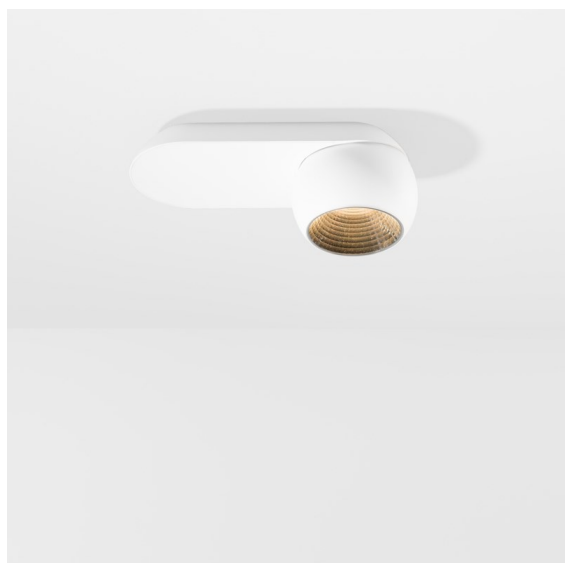

Date
Customer
Project
Type

Marbul Surface Adjustable 109 1x LED 2700K DALI DI White Structure

Specifications

Materiale	11500209
Tipo di Sorgente	LED
Tipologia LED	CREE 1507
Tecnologie LED	COB
CRI	Min. 90
Temperatura di colore della luce	2700K
Vita utile	L80B20 @50.000 ore
Lampadina inclusa	Sì
Numero di fonte luminosa	1
Codice di flusso CIE	100 100 100 100 88
Binning (SDCM)	2
Direzione della luce	Diretta
Ottiche	Riflettore
Volt in ingresso	230V
Luminaire power (W)	8,5
Classificazione elettrica	I
Grado IP	20
Test filo a caldo (°C)	960
Protocollo di regolazione (Dimmer)	DALI
DALI Standard	DALI-2
Interno/Esterno	Interno
Applicazione	Soffitto, Parete
Montaggio	Superficie
Orientabilità	H 360° V 45°
Distanza dall'oggetto illuminato (m)	0,1
Colore primario & Finitura primaria	Bianco, Strutturata
Peso lordo (g)	1340,0
Flusso luminoso per lampade (lm)	634
Efficienza (lm/W)	74
Livello abbagliamento	14

Marbul è un apparecchio illuminante d'accento sferico e senza tempo. La sua forma geometrica pura lo rende facilmente integrabile in ogni ambiente. Perché i designer lo amano così tanto? L'attenzione ai dettagli e la semplicità della forma offrono un design minimalista, elegante e versatile per chi desidera sperimentare un'illuminazione organica.

Remark

- 4000K su richiesta
 - Riflettore magnetico non incluso
 - 4000K su richiesta
 - Questo non è un prodotto completo. Necessario riflettore magnetico
 - This is not a complete product. Magnetic reflector required.
-