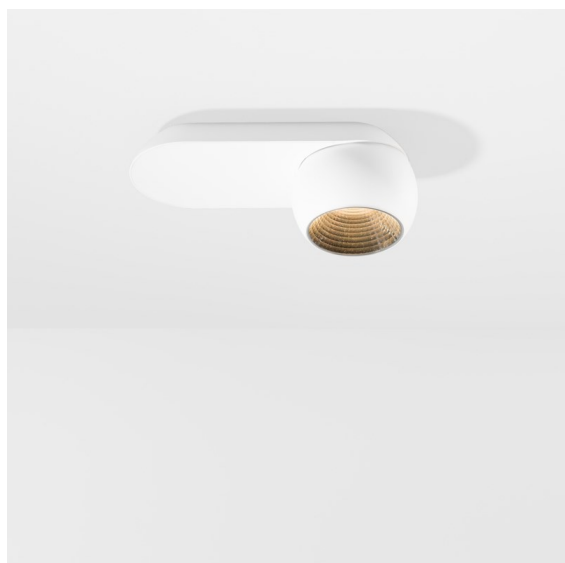

Date
Customer
Project
Type

*Marbul Surface Adjustable 109 lx LED 2700K DALI DI White Structure*

**Specifications**

Materiale	11500209
Tipo di Sorgente	LED
Tipologia LED	CREE 1507
Tecnologie LED	COB
CRI	Min. 90
Temperatura di colore della luce	2700K
Vita utile	L80B20 @50.000 ore
Lampadina inclusa	Sì
Numero di fonte luminosa	1
Codice di flusso CIE	100 100 100 100 88
Binning (SDCM)	2
Direzione della luce	Diretta
Ottiche	Riflettore
Volt in ingresso	230V
Luminaire power (W)	8,5
Classificazione elettrica	I
Grado IP	20
Test filo a caldo (°C)	960
Protocollo di regolazione (Dimmer)	DALI
DALI Standard	DALI-2
Interno/Esterno	Interno
Applicazione	Soffitto, Parete
Montaggio	Superficie
Orientabilità	H 360° V 45°
Distanza dall'oggetto illuminato (m)	0,1
Colore primario & Finitura primaria	Bianco, Strutturata
Peso lordo (g)	1340,0
Flusso luminoso per lampade (lm)	634
Efficienza (lm/W)	74
Livello abbagliamento	14

Marbul è un apparecchio illuminante d'accento sferico e senza tempo. La sua forma geometrica pura lo rende facilmente integrabile in ogni ambiente. Perché i designer lo amano così tanto? L'attenzione ai dettagli e la semplicità della forma offrono un design minimalista, elegante e versatile per chi desidera sperimentare un'illuminazione organica.