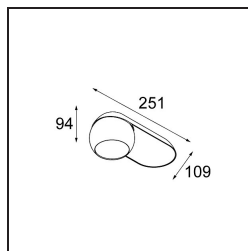

Marbul Surface Adjustable 109 1x LED 2700K DALI DI White Structure

Caractéristiques

Matériaux	11500209
Type de Source Lumineuse	LED
Type de LED	CREE 1507
Technologie LED	LED COB
CRI	Min. 90
Température de Couleur	2700K
Durée de Vie	L80B20 à 50 000 heures
Ampoule incluse	Oui
Nombre de Sources Lumineuses	1
Code de flux CIE	100 100 100 100 88
Groupe ment (SDCM)	2
Direction de la Lumière	Bas
Optique	Réflecteur
Tension d'Entrée	230 V
Luminaire power (W)	8,5
Classe Électrique	I
Indice de protection IP	20
Essai au fil incandescent (°C)	960
Protocole de Variation	DALI
DALI Standard	DALI-2
Intérieur/extérieur	Intérieur
Application	Plafond, Mur
Montage	En Surface
Ajustabilité	H 360° V 45°
Distance avec l'Objet Éclairé (m)	0,1
Couleur Principale & Finition Principale	Blanc, Structure
Poids brut (g)	1340,0
Flux lumineux par lampe (lm)	634
Efficacité (lm/W)	74
UGR	14