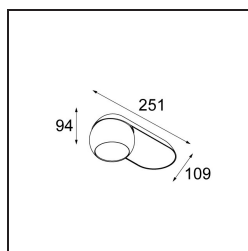

Marbul Surface Adjustable 109 lx LED 2700K DALI DI White Structure

Caractéristiques

Matériaux	11500209
Type de Source Lumineuse	LED
Type de LED	CREE 1507
Technologie LED	LED COB
CRI	Min. 90
Température de Couleur	2700K
Durée de Vie	L80B20 à 50 000 heures
Ampoule incluse	Oui
Nombre de Sources Lumineuses	1
Code de flux CIE	100 100 100 100 88
Groupe (SDCM)	2
Direction de la Lumière	Bas
Optique	Réflecteur
Tension d'Entrée	230 V
Luminaire power (W)	8,5
Classe Électrique	I
Indice de protection IP	20
Essai au fil incandescent (°C)	960
Protocole de Variation	DALI
DALI Standard	DALI-2
Intérieur/extérieur	Intérieur
Application	Plafond, Mur
Montage	En Surface
Ajustabilité	H 360° V 45°
Distance avec l'Objet Éclairé (m)	0,1
Couleur Principale & Finition Principale	Blanc, Structure
Poids brut (g)	1340,0
Flux lumineux par lampe (lm)	634
Efficacité (lm/W)	74
UGR	14