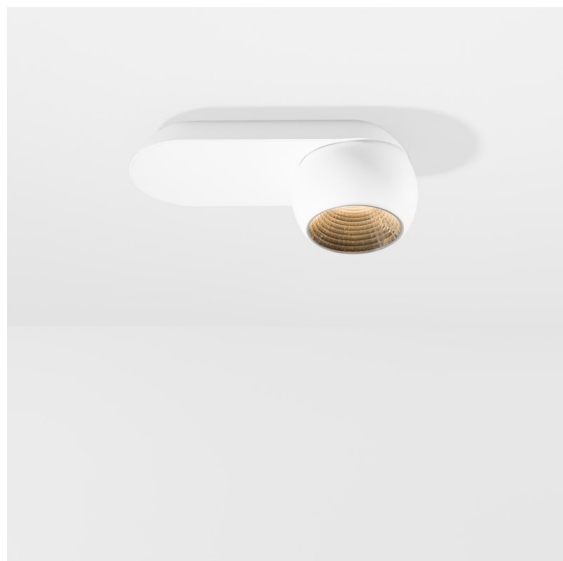

Marbul Surface Adjustable 109 lx LED 2700K DALI DI White Structure

Caractéristiques

Matériaux	11500209
Type de Source Lumineuse	LED
Type de LED	CREE 1507
Technologie LED	LED COB
CRI	Min. 90
Température de Couleur	2700K
Durée de Vie	L80B20 à 50 000 heures
Ampoule incluse	Oui
Nombre de Sources Lumineuses	1
Code de flux CIE	100 100 100 100 88
Groupe (SDCM)	2
Direction de la Lumière	Bas
Optique	Réflecteur
Tension d'Entrée	230 V
Luminaire power (W)	8,5
Classe Électrique	I
Indice de protection IP	20
Essai au fil incandescent (°C)	960
Protocole de Variation	DALI
DALI Standard	DALI-2
Intérieur/extérieur	Intérieur
Application	Plafond, Mur
Montage	En Surface
Ajustabilité	H 360° V 45°
Distance avec l'Objet Éclairé (m)	0,1
Couleur Principale & Finition Principale	Blanc, Structure
Poids brut (g)	1340,0
Flux lumineux par lampe (lm)	634
Efficacité (lm/W)	74
UGR	14

Marbul est un luminaire d'accentuation sphérique et intemporel. Grâce à sa géométrie pure, il s'adapte facilement à chaque intérieur. Pourquoi les designers l'aiment-ils tant ? Avec le souci du détail et la simplicité de la forme, il propose un design minimaliste, élégant et polyvalent pour ceux qui cherchent à expérimenter l'éclairage organique.

TM30 & CRI diagrammes

Distribution de Lumière & Schéma de Faisceau

Accessoires d'Eclairage optiques

- **10216830** Reflector 82 Super Spot Aluminium Anodised
- **10216930** Reflector 82 Super Spot Champagne Anodised
- **10217030** Reflector 82 Super Spot Gold Anodised
- **10217130** Reflector 82 Medium Aluminium Anodised
- **10217230** Reflector 82 Medium Champagne Anodised
- **10217330** Reflector 82 Medium Gold Anodised
- **10217430** Reflector 82 Flood Aluminium Anodised
- **10217530** Reflector 82 Flood Champagne Anodised
- **10217630** Reflector 82 Flood Gold Anodised