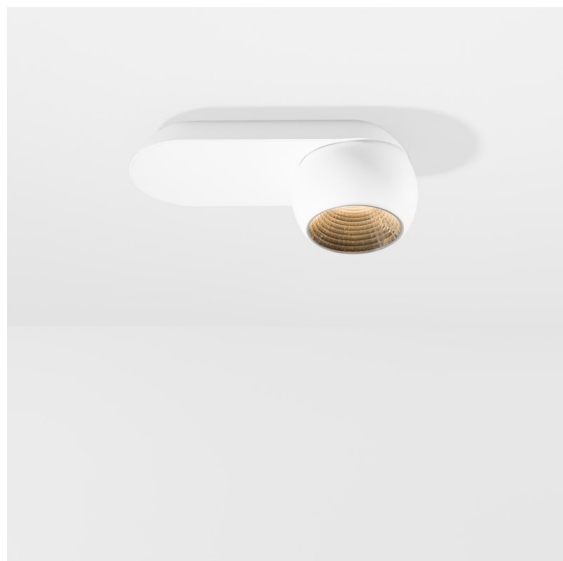

Marbul Surface Adjustable 109 1x LED 2700K DALI DI White Structure

Caractéristiques

Matériaux	11500209
Type de Source Lumineuse	LED
Type de LED	CREE 1507
Technologie LED	LED COB
CRI	Min. 90
Température de Couleur	2700K
Durée de Vie	L80B20 à 50 000 heures
Ampoule incluse	Oui
Nombre de Sources Lumineuses	1
Code de flux CIE	100 100 100 100 88
Groupe ment (SDCM)	2
Direction de la Lumière	Bas
Optique	Réflecteur
Tension d'Entrée	230 V
Luminaire power (W)	8,5
Classe Électrique	I
Indice de protection IP	20
Essai au fil incandescent (°C)	960
Protocole de Variation	DALI
DALI Standard	DALI-2
Intérieur/extérieur	Intérieur
Application	Plafond, Mur
Montage	En Surface
Ajustabilité	H 360° V 45°
Distance avec l'Objet Éclairé (m)	0,1
Couleur Principale & Finition Principale	Blanc, Structure
Poids brut (g)	1340,0
Flux lumineux par lampe (lm)	634
Efficacité (lm/W)	74
UGR	14

Marbul est un luminaire d'accentuation sphérique et intemporel. Grâce à sa géométrie pure, il s'adapte facilement à chaque intérieur. Pourquoi les designers l'aiment-ils tant ? Avec le souci du détail et la simplicité de la forme, il propose un design minimaliste, élégant et polyvalent pour ceux qui cherchent à expérimenter l'éclairage organique.

TM30 & CRI diagrammes

Distribution de Lumière & Schéma de Faisceau

Accessoires d'Eclairage optiques

- **10216830** Reflector 82 Super Spot Aluminium Anodised
- **10216930** Reflector 82 Super Spot Champagne Anodised
- **10217030** Reflector 82 Super Spot Gold Anodised
- **10217130** Reflector 82 Medium Aluminium Anodised
- **10217230** Reflector 82 Medium Champagne Anodised
- **10217330** Reflector 82 Medium Gold Anodised
- **10217430** Reflector 82 Flood Aluminium Anodised
- **10217530** Reflector 82 Flood Champagne Anodised
- **10217630** Reflector 82 Flood Gold Anodised