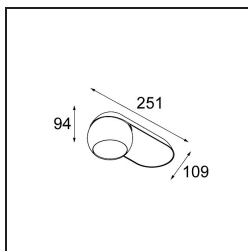

*Marbul Surface Adjustable 109 lx LED 2700K DALI DI White Structure*

**Specifications**

Material	11500209
Tipo de fuente de luz	LED
Tipo de LED	CREE 1507
Tecnología LED	COB LED
CRI	Min. 90
Temperatura del color	2700K
Vida Útil	L80B20 @50.000 horas
Lámpara Incluida	Sí
Número de fuentes de luz	1
Código de flujo CIE	100 100 100 100 88
Binning (SDCM)	2
Dirección de la luz	Directo
Óptica	Reflector
Voltaje de entrada	230V
Luminaire power (W)	8,5
Clasificación eléctrica	I
Clasificación del IP	20
Clasificación de hilo incandescente (°C)	960
Protocolo de regulación	DALI
DALI Standard	DALI-2
Interio/Exterior	Interior
Aplicación	Techo, Pared
Montaje	Superficie
Ajustabilidad	H 360° V 45°
Distancia al objeto iluminado (m)	0,1
Color principal & Acabado principal	Blanco, Estructura
Peso bruto (g)	1340,0
Flujo luminoso por lámpara (lm)	634
Eficacia (lm/W)	74
Índice de deslumbramiento	14