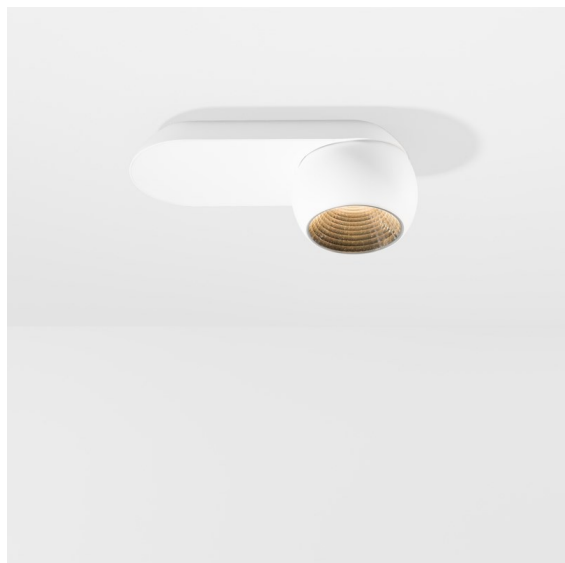

*Marbul Surface Adjustable 109 lx LED 2700K DALI DI White Structure*

**Specifications**

Material	11500209
Tipo de fuente de luz	LED
Tipo de LED	CREE 1507
Tecnología LED	COB LED
CRI	Min. 90
Temperatura del color	2700K
Vida Útil	L80B20 @50.000 horas
Lámpara Incluida	Sí
Número de fuentes de luz	1
Código de flujo CIE	100 100 100 100 88
Binning (SDCM)	2
Dirección de la luz	Directo
Óptica	Reflector
Voltaje de entrada	230V
Luminaire power (W)	8,5
Clasificación eléctrica	I
Clasificación del IP	20
Clasificación de hilo incandescente (°C)	960
Protocolo de regulación	DALI
DALI Standard	DALI-2
Interio/Exterior	Interior
Aplicación	Techo, Pared
Montaje	Superficie
Ajustabilidad	H 360° V 45°
Distancia al objeto iluminado (m)	0,1
Color principal & Acabado principal	Blanco, Estructura
Peso bruto (g)	1340,0
Flujo luminoso por lámpara (lm)	634
Eficacia (lm/W)	74
Índice de deslumbramiento	14

Marbul es una luminaria de resalte esférica e imperecedera. Con su forma geométrica pura se adapta fácilmente a cualquier espacio interior. ¿Por qué es un accesorio tan adorado por diseñadores? La atención al detalle y la simplicidad de la forma ofrecen un diseño versátil, elegante y minimalista a quienes desean experimentar con la iluminación orgánica.

---

Remark

- 4000K bajo pedido
  - Este no es un producto completo. Descubre a continuación los accesorios necesarios.
  - Reflector magnético no incluido
  - 4000K bajo pedido
  - Este no es un producto completo. Requiere reflector magnético
  - This is not a complete product. Magnetic reflector required.
-