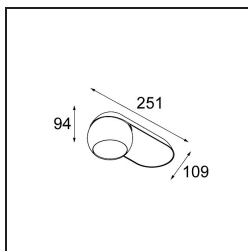

Marbul Surface Adjustable 109 1x LED 2700K DALI DI White Structure

Spezifikationen

Material	11500209
Typ der Lichtquelle	LED
LED Typ	CREE 1507
LED-Technologie	COB-LED
CRI	Min. 90
Farbtemperatur	2700K
Lebensdauer	L80 B20 bei 50.000 Stunden
Leuchtmittel enthalten	Ja
Anzahl Lichtquellen	1
CIE-Fluxcode	100 100 100 100 88
Binning (SDCM)	2
Lichtrichtung	Abwärts
Optik	Reflektor
Eingangsspannung	230 V
Luminaire power (W)	8,5
Schutzklasse	I
Schutzart	20
Glühdrahtprüfung (°C)	960
Dimmprotokoll	DALI
DALI Standard	DALI-2
Innen/Außen	Innen
Anwendung	Decke, Wand
Montage	Aufbau
Verstellbarkeit	H 360° V 45°
Abstand zum beleuchteten Objekt (m)	0,1
Primärfarbe & Primäres Finish	Weiß, Strukturiert
Bruttogewicht (g)	1340,0
Lichtstrom pro Lampe (lm)	634
Effizienz (lm/W)	74
UGR	14