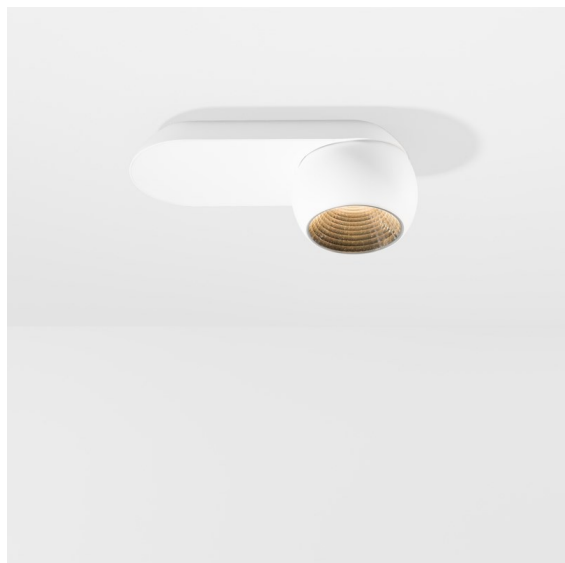

Marbul Surface Adjustable 109 1x LED 2700K DALI DI White Structure

Spezifikationen

Material	11500209
Typ der Lichtquelle	LED
LED Typ	CREE 1507
LED-Technologie	COB-LED
CRI	Min. 90
Farbtemperatur	2700K
Lebensdauer	L80 B20 bei 50.000 Stunden
Leuchtmittel enthalten	Ja
Anzahl Lichtquellen	1
CIE-Fluxcode	100 100 100 100 88
Binning (SDCM)	2
Lichtrichtung	Abwärts
Optik	Reflektor
Eingangsspannung	230 V
Luminaire power (W)	8,5
Schutzklasse	I
Schutzart	20
Glühdrahtprüfung (°C)	960
Dimmprotokoll	DALI
DALI Standard	DALI-2
Innen/Außen	Innen
Anwendung	Decke, Wand
Montage	Aufbau
Verstellbarkeit	H 360° V 45°
Abstand zum beleuchteten Objekt (m)	0,1
Primärfarbe & Primäres Finish	Weiß, Strukturiert
Bruttogewicht (g)	1340,0
Lichtstrom pro Lampe (lm)	634
Effizienz (lm/W)	74
UGR	14

Die Marbul ist eine zeitlose, kugelförmige Akzentleuchte. Durch ihre reine geometrische Form fügt sie sich problemlos in jedes Interieur ein. Warum Designer sie so lieben? Die Liebe zum Detail und die Schlichtheit der Form bieten ein minimalistisches, elegantes und vielseitiges Design für alle, die mit organischer Beleuchtung experimentieren möchten.

TM30 & CRI Diagramm

Lichtverteilung und Lichtverteilungskurve

Diagramm

Optisches Zubehör

- **10216830** Reflector 82 Super Spot Aluminium Anodised
- **10216930** Reflector 82 Super Spot Champagne Anodised
- **10217030** Reflector 82 Super Spot Gold Anodised
- **10217130** Reflector 82 Medium Aluminium Anodised
- **10217230** Reflector 82 Medium Champagne Anodised
- **10217330** Reflector 82 Medium Gold Anodised
- **10217430** Reflector 82 Flood Aluminium Anodised
- **10217530** Reflector 82 Flood Champagne Anodised
- **10217630** Reflector 82 Flood Gold Anodised