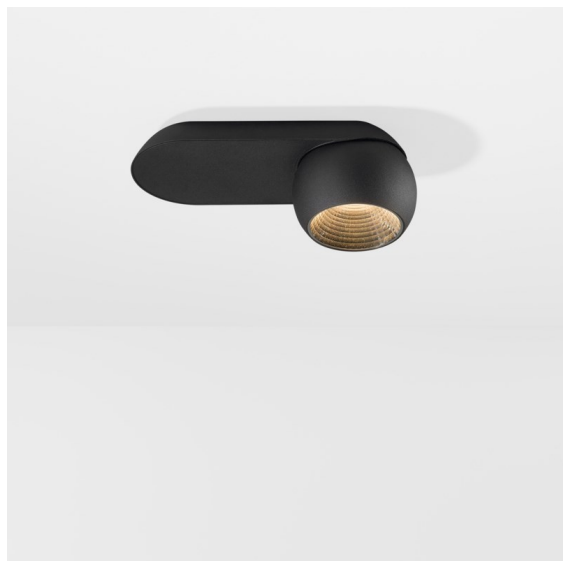

*Marbul Surface Adjustable 109 1x LED 2700K 1-10V/Push-Dim DI Black Structure*

### Spezifikationen

Material	11500132
Typ der Lichtquelle	LED
LED Typ	CREE 1507
LED-Technologie	COB-LED
CRI	Min. 90
Farbtemperatur	2700K
Lebensdauer	L80 B20 bei 50.000 Stunden
Leuchtmittel enthalten	Ja
Anzahl Lichtquellen	1
CIE-Fluxcode	100 100 100 100 88
Binning (SDCM)	2
Lichtrichtung	Abwärts
Optik	Reflektor
Eingangsspannung	230 V
Luminaire power (W)	8,5
Schutzklasse	I
Schutzart	20
Glühdrahtprüfung (°C)	960
Dimmprotokoll	1-10V, Push-Dim
Innen/Außen	Innen
Anwendung	Decke, Wand
Montage	Aufbau
Verstellbarkeit	H 360° V 45°
Abstand zum beleuchteten Objekt (m)	0,1
Primärfarbe & Primäres Finish	Schwarz, Strukturiert
Bruttogewicht (g)	1340,0
Lichtstrom pro Lampe (lm)	634
Effizienz (lm/W)	74
UGR	14

Die Marbul ist eine zeitlose, kugelförmige Akzentleuchte. Durch ihre reine geometrische Form fügt sie sich problemlos in jedes Interieur ein. Warum Designer sie so lieben? Die Liebe zum Detail und die Schlichtheit der Form bieten ein minimalistisches, elegantes und vielseitiges Design für alle, die mit organischer Beleuchtung experimentieren möchten.