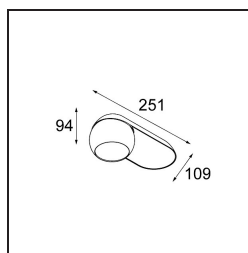

Datum
Klant
Project
Soort

Marbul Surface Adjustable 109 1x LED 2700K 1-10V/Push-Dim DI White Structure

Specificaties

Materiaal	11500109
Type Lichtbron	LED
LED type	CREE 1507
LED technologie	Led-COB
CRI	Min. 90
Kleurtemperatuur	2700K
Levensduur	L80B20 bij 50.000 Uur
Lamp inbegrepen	Ja
Aantal Lichtbronnen	1
CIE-fluxcode	100 100 100 100 88
Binning (SDCM)	2
Lichtrichting	Omlaag
Optisch	Reflector
Ingangsspanning	230 V
Luminaire power (W)	8,5
Elektriciteitsklasse	I
IP-klasse	20
Gloeidraadtest (°C)	960
Protocol Voor Dimmen	1-10V, Pushdim
Binnen/Buiten	Binnen
Toepassing	Plafond, Wand
Montage	Opbouw
Verstelbaarheid	H 360° V 45°
Afstand tot Verlicht Voorwerp (m)	0,1
Primaire Kleur & Primaire Afwerking	Wit, Structuur
Brutogewicht (g)	1340,0
Lumenoutput per lampunit (lm)	634
Efficiëntie (lm/W)	74
UGR	14