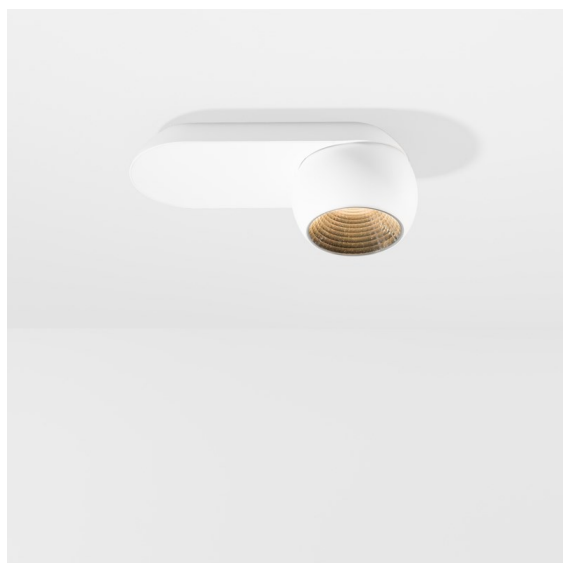

Datum
Klant
Project
Soort

Marbul Surface Adjustable 109 1x LED 2700K 1-10V/Push-Dim DI White Structure

Specificaties

Materiaal	11500109
Type Lichtbron	LED
LED type	CREE 1507
LED technologie	Led-COB
CRI	Min. 90
Kleurtemperatuur	2700K
Levensduur	L80B20 bij 50.000 Uur
Lamp inbegrepen	Ja
Aantal Lichtbronnen	1
CIE-fluxcode	100 100 100 100 88
Binning (SDCM)	2
Lichtrichting	Omlaag
Optisch	Reflector
Ingangsspanning	230 V
Luminaire power (W)	8,5
Elektriciteitsklasse	I
IP-klasse	20
Gloeidraadtest (°C)	960
Protocol Voor Dimmen	1-10V, Pushdim
Binnen/Buiten	Binnen
Toepassing	Plafond, Wand
Montage	Opbouw
Verstelbaarheid	H 360° V 45°
Afstand tot Verlicht Voorwerp (m)	0,1
Primaire Kleur & Primaire Afwerking	Wit, Structuur
Brutogewicht (g)	1340,0
Lumenoutput per lampunit (lm)	634
Efficiëntie (lm/W)	74
UGR	14

Opmerking	<ul style="list-style-type: none"> • 4000K op verzoek • Dit is geen volledig product. Ontdek hieronder de vereiste accessoires. • Magnetische reflector niet inbegrepen • 4000K op verzoek • Dit is geen compleet product. Magnetische reflector vereist. • Dit is geen compleet product. Magnetische reflector vereist.
-----------	--

Marbul is tijdloze, bolvormige accentverlichting. De pure geometrische vormen passen perfect in elk interieur. Waarom designers er helemaal weg van zijn? De aandacht voor details en de eenvoudige vormen creëren een minimalistisch, elegant en veelzijdig ontwerp voor iedereen die wil experimenteren met organische verlichting.