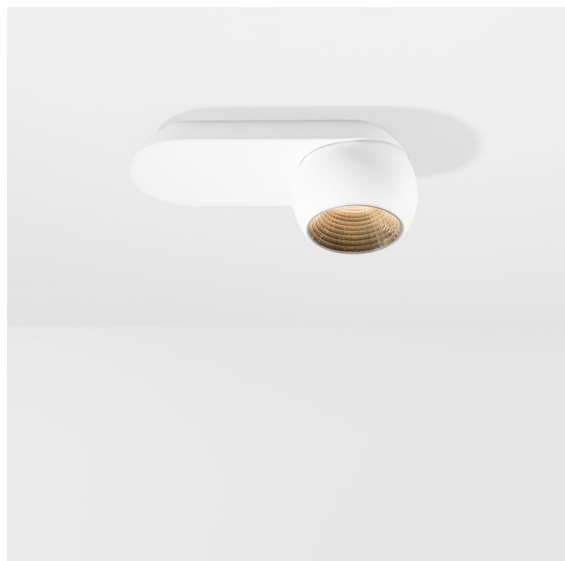

Marbul Surface Adjustable 109 lx LED 2700K 1-10V/Push-Dim DI White Structure

Specifications

Material	11500109
Tipo de fuente de luz	LED
Tipo de LED	CREE 1507
Tecnología LED	COB LED
CRI	Min. 90
Temperatura del color	2700K
Vida Útil	L80B20 @50.000 horas
Lámpara Incluida	Sí
Número de fuentes de luz	1
Código de flujo CIE	100 100 100 100 88
Binning (SDCM)	2
Dirección de la luz	Directo
Óptica	Reflector
Voltaje de entrada	230V
Luminaire power (W)	8,5
Clasificación eléctrica	I
Clasificación del IP	20
Clasificación de hilo incandescente (°C)	960
Protocolo de regulación	1-10V, Push-Dim
Interio/Exterior	Interior
Aplicación	Techo, Pared
Montaje	Superficie
Ajustabilidad	H 360° V 45°
Distancia al objeto iluminado (m)	0,1
Color principal & Acabado principal	Blanco, Estructura
Peso bruto (g)	1340,0
Flujo luminoso por lámpara (lm)	634
Eficacia (lm/W)	74
Índice de deslumbramiento	14

Marbul es una luminaria de resalte esférica e imperecedera. Con su forma geométrica pura se adapta fácilmente a cualquier espacio interior. ¿Por qué es un accesorio tan adorado por diseñadores? La atención al detalle y la simplicidad de la forma ofrecen un diseño versátil, elegante y minimalista a quienes desean experimentar con la iluminación orgánica.

Remark

- 4000K bajo pedido
 - Este no es un producto completo. Descubre a continuación los accesorios necesarios.
 - Reflector magnético no incluido
 - 4000K bajo pedido
 - Este no es un producto completo. Requiere reflector magnético
 - This is not a complete product. Magnetic reflector required.
-