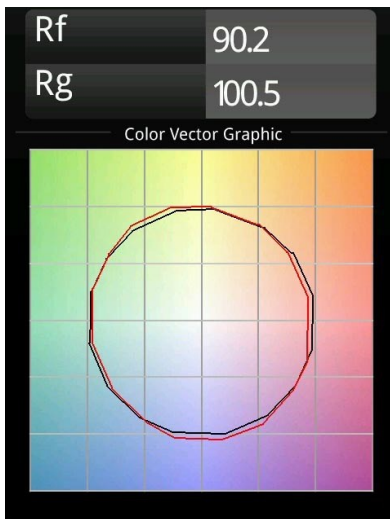

TM30 & CRI Diagramm