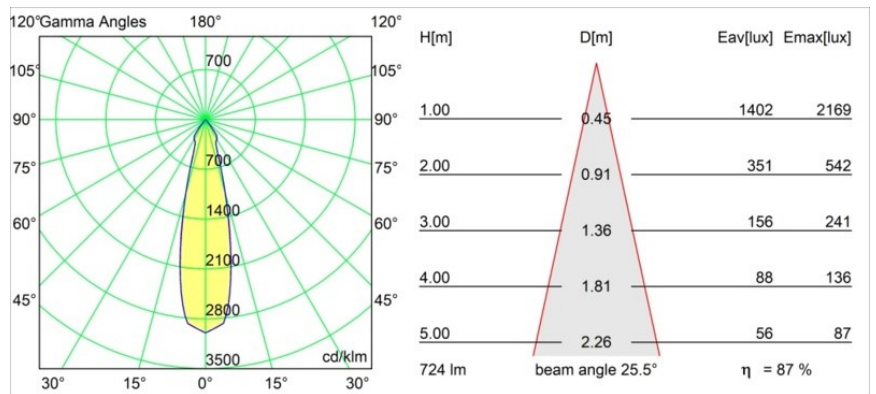

Lichtverteilung und Lichtverteilungskurve