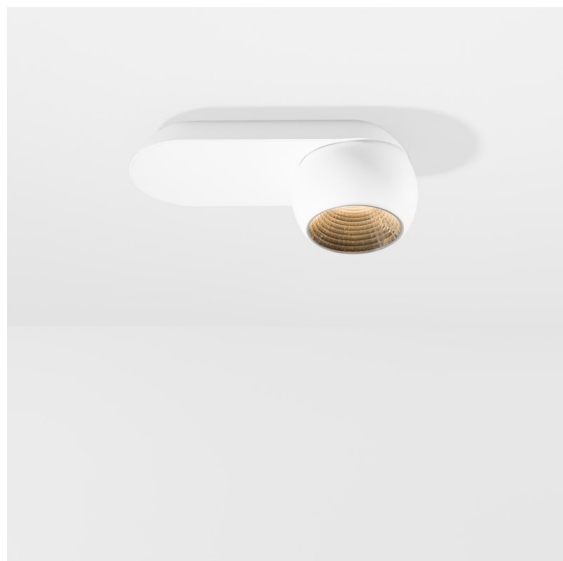

Marbul Surface Adjustable 109 1x LED 2700K 1-10V/Push-Dim DI White Structure

Spezifikationen

Material	11500109
Typ der Lichtquelle	LED
LED Typ	CREE 1507
LED-Technologie	COB-LED
CRI	Min. 90
Farbtemperatur	2700K
Lebensdauer	L80 B20 bei 50.000 Stunden
Leuchtmittel enthalten	Ja
Anzahl Lichtquellen	1
CIE-Fluxcode	100 100 100 100 88
Binning (SDCM)	2
Lichtrichtung	Abwärts
Optik	Reflektor
Eingangsspannung	230 V
Luminaire power (W)	8,5
Schutzklasse	I
Schutzart	20
Glühdrahtprüfung (°C)	960
Dimmprotokoll	1-10V, Push-Dim
Innen/Außen	Innen
Anwendung	Decke, Wand
Montage	Aufbau
Verstellbarkeit	H 360° V 45°
Abstand zum beleuchteten Objekt (m)	0,1
Primärfarbe & Primäres Finish	Weiß, Strukturiert
Bruttogewicht (g)	1340,0
Lichtstrom pro Lampe (lm)	634
Effizienz (lm/W)	74
UGR	14

Die Marbul ist eine zeitlose, kugelförmige Akzentleuchte. Durch ihre reine geometrische Form fügt sie sich problemlos in jedes Interieur ein. Warum Designer sie so lieben? Die Liebe zum Detail und die Schlichtheit der Form bieten ein minimalistisches, elegantes und vielseitiges Design für alle, die mit organischer Beleuchtung experimentieren möchten.

TM30 & CRI Diagramm

Lichtverteilung und Lichtverteilungskurve

Diagramm

Optisches Zubehör

- **10216830** Reflector 82 Super Spot Aluminium Anodised
- **10216930** Reflector 82 Super Spot Champagne Anodised
- **10217030** Reflector 82 Super Spot Gold Anodised
- **10217130** Reflector 82 Medium Aluminium Anodised
- **10217230** Reflector 82 Medium Champagne Anodised
- **10217330** Reflector 82 Medium Gold Anodised
- **10217430** Reflector 82 Flood Aluminium Anodised
- **10217530** Reflector 82 Flood Champagne Anodised
- **10217630** Reflector 82 Flood Gold Anodised