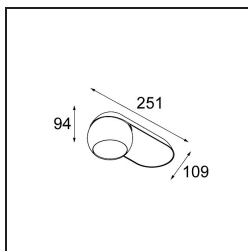

### Specificaties

Materiaal	11500076
Type Lichtbron	LED
LED type	CREE 1507
LED technologie	Led-COB
CRI	Min. 90
Kleurtemperatuur	2700K
Levensduur	L80B20 bij 50.000 Uur
Lamp inbegrepen	Ja
Aantal Lichtbronnen	1
CIE-fluxcode	100 100 100 100 88
Binning (SDCM)	2
Lichtrichting	Omlaag
Optisch	Reflector
Ingangsspanning	230 V
Luminaire power (W)	8,5
Elektriciteitsklasse	I
IP-klasse	20
Gloeidraadtest (°C)	960
Protocol Voor Dimmen	Trailing-Edge
Binnen/Buiten	Binnen
Toepassing	Plafond, Wand
Montage	Opbouw
Verstelbaarheid	H 360° V 45°
Afstand tot Verlicht Voorwerp (m)	0,1
Primaire Kleur & Primaire Afwerking	Ezelgrijs, Structuur
Brutogewicht (g)	1340,0
Lumenoutput per lampunit (lm)	634
Efficiëntie (lm/W)	74
UGR	14
Opmerking	<ul style="list-style-type: none"> <li>• 4000K op verzoek</li> <li>• Magnetische reflector niet inbegrepen</li> <li>• 4000K op verzoek</li> <li>• Dit is geen compleet product. Magnetische reflector vereist.</li> <li>• Dit is geen compleet product. Magnetische reflector vereist.</li> </ul>