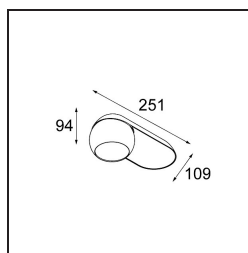

FFD_Marbul Surface Adjustable 109 1x LED 2700K Trailing Edge DI Donkey Grey Structure

Caractéristiques

Matériaux	11500076
Type de Source Lumineuse	LED
Type de LED	CREE 1507
Technologie LED	LED COB
CRI	Min. 90
Température de Couleur	2700K
Durée de Vie	L80B20 à 50 000 heures
Ampoule incluse	Oui
Nombre de Sources Lumineuses	1
Code de flux CIE	100 100 100 100 88
Groupe ment (SDCM)	2
Direction de la Lumière	Bas
Optique	Réflecteur
Tension d'Entrée	230 V
Luminaire power (W)	8,5
Classe Électrique	I
Indice de protection IP	20
Essai au fil incandescent (°C)	960
Protocole de Variation	Coupure en Fin de Phase
Intérieur/extérieur	Intérieur
Application	Plafond, Mur
Montage	En Surface
Ajustabilité	H 360° V 45°
Distance avec l'Objet Éclairé (m)	0,1
Couleur Principale & Finition Principale	Gris Souris, Structure
Poids brut (g)	1340,0
Flux lumineux par lampe (lm)	634
Efficacité (lm/W)	74
UGR	14