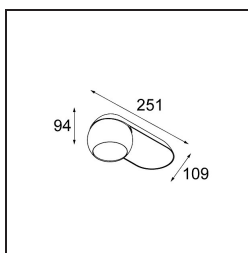

### Spezifikationen

Material	11500076
Typ der Lichtquelle	LED
LED Typ	CREE 1507
LED-Technologie	COB-LED
CRI	Min. 90
Farbtemperatur	2700K
Lebensdauer	L80 B20 bei 50.000 Stunden
Leuchtmittel enthalten	Ja
Anzahl Lichtquellen	1
CIE-Fluxcode	100 100 100 100 88
Binning (SDCM)	2
Lichtrichtung	Abwärts
Optik	Reflektor
Eingangsspannung	230 V
Luminaire power (W)	8,5
Schutzklasse	I
Schutzart	20
Glühdrahtprüfung (°C)	960
Dimmprotokoll	Phasenabschrittdimmung
Innen/Außen	Innen
Anwendung	Decke, Wand
Montage	Aufbau
Verstellbarkeit	H 360° V 45°
Abstand zum beleuchteten Objekt (m)	0,1
Primärfarbe & Primäres Finish	Eselgrau, Strukturiert
Bruttogewicht (g)	1340,0
Lichtstrom pro Lampe (lm)	634
Effizienz (lm/W)	74
UGR	14
Bemerkung	<ul style="list-style-type: none"> <li>• 4000K auf Anfrage</li> <li>• Magnetreflektor nicht enthalten</li> <li>• 4000K auf Anfrage</li> <li>• Dies ist kein vollständiges Produkt. Magnetreflektor erforderlich.</li> <li>• Dies ist kein vollständiges Produkt. Magnetreflektor erforderlich.</li> </ul>