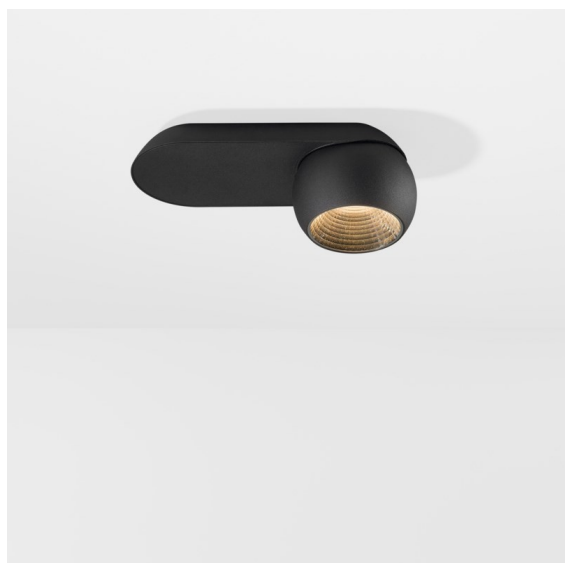

Marbul Surface Adjustable 109 1x LED 2700K Trailing Edge DI Black Structure

Specifications

Materiale	11500032
Tipo di Sorgente	LED
Tipologia LED	CREE 1507
Tecnologie LED	COB
CRI	Min. 90
Temperatura di colore della luce	2700K
Vita utile	L80B20 @50.000 ore
Lampadina inclusa	Sì
Numero di fonte luminosa	1
Codice di flusso CIE	100 100 100 100 88
Binning (SDCM)	2
Direzione della luce	Diretta
Ottiche	Riflettore
Volt in ingresso	230V
Luminaire power (W)	8,5
Classificazione elettrica	I
Grado IP	20
Test filo a caldo (°C)	960
Protocollo di regolazione (Dimmer)	Taglio di fase
Interno/Esterno	Interno
Applicazione	Soffitto, Parete
Montaggio	Superficie
Orientabilità	H 360° V 45°
Distanza dall'oggetto illuminato (m)	0,1
Colore primario & Finitura primaria	Nero, Strutturata
Peso lordo (g)	1340,0
Flusso luminoso per lampade (lm)	634
Efficienza (lm/W)	74
Livello abbagliamento	14

Marbul è un apparecchio illuminante d'accento sferico e senza tempo. La sua forma geometrica pura lo rende facilmente integrabile in ogni ambiente. Perché i designer lo amano così tanto? L'attenzione ai dettagli e la semplicità della forma offrono un design minimalista, elegante e versatile per chi desidera sperimentare un'illuminazione organica.