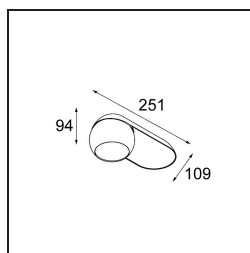

Marbul Surface Adjustable 109 1x LED 2700K Trailing Edge DI Black Structure

Specifications

Materiale	11500032
Tipo di Sorgente	LED
Tipologia LED	CREE 1507
Tecnologie LED	COB
CRI	Min. 90
Temperatura di colore della luce	2700K
Vita utile	L80B20 @50.000 ore
Lampadina inclusa	Sì
Numero di fonte luminosa	1
Codice di flusso CIE	100 100 100 100 88
Binning (SDCM)	2
Direzione della luce	Diretta
Ottiche	Riflettore
Volt in ingresso	230V
Luminaire power (W)	8,5
Classificazione elettrica	I
Grado IP	20
Test filo a caldo (°C)	960
Protocollo di regolazione (Dimmer)	Taglio di fase
Interno/Esterno	Interno
Applicazione	Soffitto, Parete
Montaggio	Superficie
Orientabilità	H 360° V 45°
Distanza dall'oggetto illuminato (m)	0,1
Colore primario & Finitura primaria	Nero, Strutturata
Peso lordo (g)	1340,0
Flusso luminoso per lampade (lm)	634
Efficienza (lm/W)	74
Livello abbagliamento	14