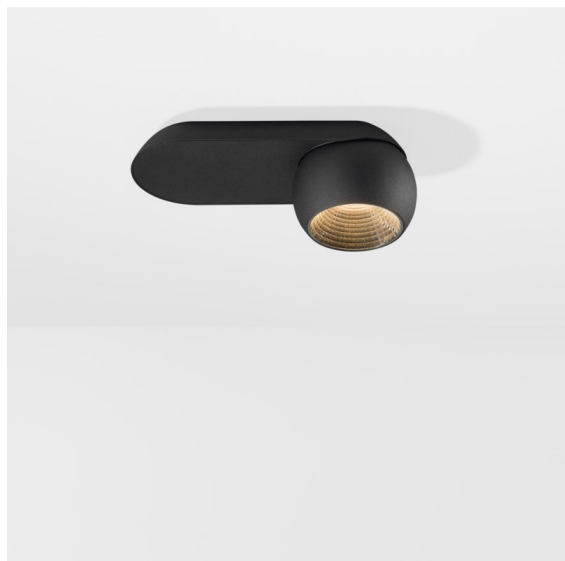

Marbul Surface Adjustable 109 1x LED 2700K Trailing Edge DI Black Structure

Specifications

Materiale	11500032
Tipo di Sorgente	LED
Tipologia LED	CREE 1507
Tecnologie LED	COB
CRI	Min. 90
Temperatura di colore della luce	2700K
Vita utile	L80B20 @50.000 ore
Lampadina inclusa	Sì
Numero di fonte luminosa	1
Codice di flusso CIE	100 100 100 100 88
Binning (SDCM)	2
Direzione della luce	Diretta
Ottiche	Riflettore
Volt in ingresso	230V
Luminaire power (W)	8,5
Classificazione elettrica	I
Grado IP	20
Test filo a caldo (°C)	960
Protocollo di regolazione (Dimmer)	Taglio di fase
Interno/Esterno	Interno
Applicazione	Soffitto, Parete
Montaggio	Superficie
Orientabilità	H 360° V 45°
Distanza dall'oggetto illuminato (m)	0,1
Colore primario & Finitura primaria	Nero, Strutturata
Peso lordo (g)	1340,0
Flusso luminoso per lampade (lm)	634
Efficienza (lm/W)	74
Livello abbagliamento	14

Marbul è un apparecchio illuminante d'accento sferico e senza tempo. La sua forma geometrica pura lo rende facilmente integrabile in ogni ambiente. Perché i designer lo amano così tanto? L'attenzione ai dettagli e la semplicità della forma offrono un design minimalista, elegante e versatile per chi desidera sperimentare un'illuminazione organica.