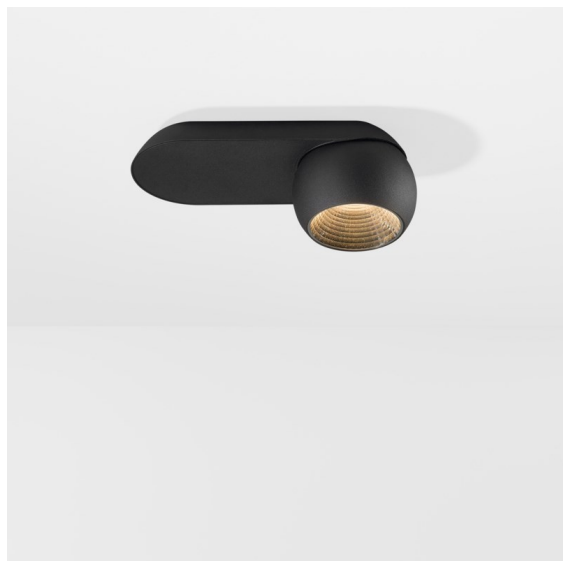

Marbul Surface Adjustable 109 1x LED 2700K Trailing Edge DI Black Structure

Caractéristiques

Matériaux	11500032
Type de Source Lumineuse	LED
Type de LED	CREE 1507
Technologie LED	LED COB
CRI	Min. 90
Température de Couleur	2700K
Durée de Vie	L80B20 à 50 000 heures
Ampoule incluse	Oui
Nombre de Sources Lumineuses	1
Code de flux CIE	100 100 100 100 88
Groupe ment (SDCM)	2
Direction de la Lumière	Bas
Optique	Réflecteur
Tension d'Entrée	230 V
Luminaire power (W)	8,5
Classe Électrique	I
Indice de protection IP	20
Essai au fil incandescent (°C)	960
Protocole de Variation	Coupe re en Fin de Phase
Intérieur/extérieur	Intérieur
Application	Plafond, Mur
Montage	En Surface
Ajustabilité	H 360° V 45°
Distance avec l'Objet Éclairé (m)	0,1
Couleur Principale & Finition Principale	Noir, Structure
Poids brut (g)	1340,0
Flux lumineux par lampe (lm)	634
Efficacité (lm/W)	74
UGR	14

Marbul est un luminaire d'accentuation sphérique et intemporel. Grâce à sa géométrie pure, il s'adapte facilement à chaque intérieur. Pourquoi les designers l'aiment-ils tant ? Avec le souci du détail et la simplicité de la forme, il propose un design minimaliste, élégant et polyvalent pour ceux qui cherchent à expérimenter l'éclairage organique.