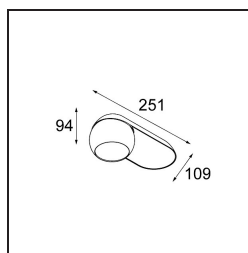

Marbul Surface Adjustable 109 1x LED 2700K Trailing Edge DI Black Structure

Caractéristiques

Matériaux	11500032
Type de Source Lumineuse	LED
Type de LED	CREE 1507
Technologie LED	LED COB
CRI	Min. 90
Température de Couleur	2700K
Durée de Vie	L80B20 à 50 000 heures
Ampoule incluse	Oui
Nombre de Sources Lumineuses	1
Code de flux CIE	100 100 100 100 88
Groupe ment (SDCM)	2
Direction de la Lumière	Bas
Optique	Réflecteur
Tension d'Entrée	230 V
Luminaire power (W)	8,5
Classe Électrique	I
Indice de protection IP	20
Essai au fil incandescent (°C)	960
Protocole de Variation	Coupe re en Fin de Phase
Intérieur/extérieur	Intérieur
Application	Plafond, Mur
Montage	En Surface
Ajustabilité	H 360° V 45°
Distance avec l'Objet Éclairé (m)	0,1
Couleur Principale & Finition Principale	Noir, Structure
Poids brut (g)	1340,0
Flux lumineux par lampe (lm)	634
Efficacité (lm/W)	74
UGR	14

Marbul est un luminaire d'accentuation sphérique et intemporel. Grâce à sa géométrie pure, il s'adapte facilement à chaque intérieur. Pourquoi les designers l'aiment-ils tant ? Avec le souci du détail et la simplicité de la forme, il propose un design minimaliste, élégant et polyvalent pour ceux qui cherchent à expérimenter l'éclairage organique.