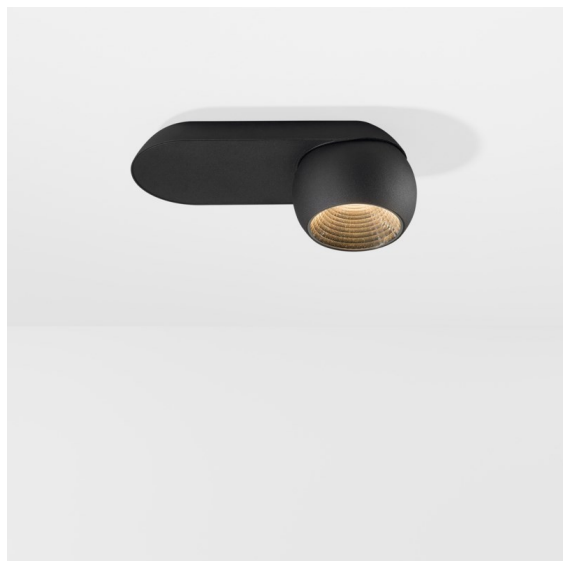

*Marbul Surface Adjustable 109 1x LED 2700K Trailing Edge DI Black Structure*

### Caractéristiques

Matériaux	11500032
Type de Source Lumineuse	LED
Type de LED	CREE 1507
Technologie LED	LED COB
CRI	Min. 90
Température de Couleur	2700K
Durée de Vie	L80B20 à 50 000 heures
Ampoule incluse	Oui
Nombre de Sources Lumineuses	1
Code de flux CIE	100 100 100 100 88
Groupe (SDCM)	2
Direction de la Lumière	Bas
Optique	Réflecteur
Tension d'Entrée	230 V
Luminaire power (W)	8,5
Classe Électrique	I
Indice de protection IP	20
Essai au fil incandescent (°C)	960
Protocole de Variation	Coupe en Fin de Phase
Intérieur/extérieur	Intérieur
Application	Plafond, Mur
Montage	En Surface
Ajustabilité	H 360° V 45°
Distance avec l'Objet Éclairé (m)	0,1
Couleur Principale & Finition Principale	Noir, Structure
Poids brut (g)	1340,0
Flux lumineux par lampe (lm)	634
Efficacité (lm/W)	74
UGR	14

Marbul est un luminaire d'accentuation sphérique et intemporel. Grâce à sa géométrie pure, il s'adapte facilement à chaque intérieur. Pourquoi les designers l'aiment-ils tant ? Avec le souci du détail et la simplicité de la forme, il propose un design minimaliste, élégant et polyvalent pour ceux qui cherchent à expérimenter l'éclairage organique.