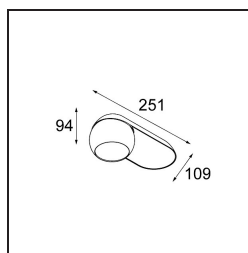

Marbul Surface Adjustable 109 1x LED 2700K Trailing Edge DI Black Structure

Caractéristiques

Matériaux	11500032
Type de Source Lumineuse	LED
Type de LED	CREE 1507
Technologie LED	LED COB
CRI	Min. 90
Température de Couleur	2700K
Durée de Vie	L80B20 à 50 000 heures
Ampoule incluse	Oui
Nombre de Sources Lumineuses	1
Code de flux CIE	100 100 100 100 88
Groupe ment (SDCM)	2
Direction de la Lumière	Bas
Optique	Réflecteur
Tension d'Entrée	230 V
Luminaire power (W)	8,5
Classe Électrique	I
Indice de protection IP	20
Essai au fil incandescent (°C)	960
Protocole de Variation	Coupe re en Fin de Phase
Intérieur/extérieur	Intérieur
Application	Plafond, Mur
Montage	En Surface
Ajustabilité	H 360° V 45°
Distance avec l'Objet Éclairé (m)	0,1
Couleur Principale & Finition Principale	Noir, Structure
Poids brut (g)	1340,0
Flux lumineux par lampe (lm)	634
Efficacité (lm/W)	74
UGR	14