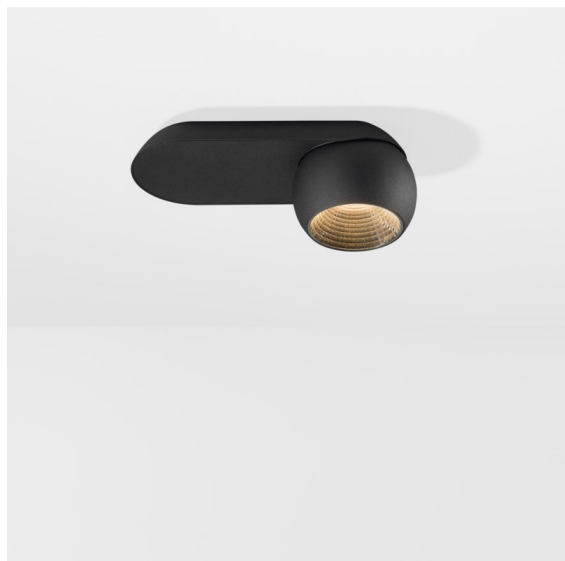

Marbul Surface Adjustable 109 1x LED 2700K Trailing Edge DI Black Structure

Specifications

Material	11500032
Tipo de fuente de luz	LED
Tipo de LED	CREE 1507
Tecnología LED	COB LED
CRI	Min. 90
Temperatura del color	2700K
Vida Útil	L80B20 @50.000 horas
Lámpara Incluida	Sí
Número de fuentes de luz	1
Código de flujo CIE	100 100 100 100 88
Binning (SDCM)	2
Dirección de la luz	Directo
Óptica	Reflector
Voltaje de entrada	230V
Luminaire power (W)	8,5
Clasificación eléctrica	I
Clasificación del IP	20
Clasificación de hilo incandescente (°C)	960
Protocolo de regulación	Trailing Edge
Interio/Exterior	Interior
Aplicación	Techo, Pared
Montaje	Superficie
Ajustabilidad	H 360° V 45°
Distancia al objeto iluminado (m)	0,1
Color principal & Acabado principal	Negro, Estructura
Peso bruto (g)	1340,0
Flujo luminoso por lámpara (lm)	634
Eficacia (lm/W)	74
Índice de deslumbramiento	14

Marbul es una luminaria de resalte esférica e imperecedera. Con su forma geométrica pura se adapta fácilmente a cualquier espacio interior. ¿Por qué es un accesorio tan adorado por diseñadores? La atención al detalle y la simplicidad de la forma ofrecen un diseño versátil, elegante y minimalista a quienes desean experimentar con la iluminación orgánica.

Remark	<ul style="list-style-type: none">• 4000K bajo pedido• Reflector magnético no incluido• 4000K bajo pedido• Este no es un producto completo. Requiere reflector magnético• This is not a complete product. Magnetic reflector required.
--------	--