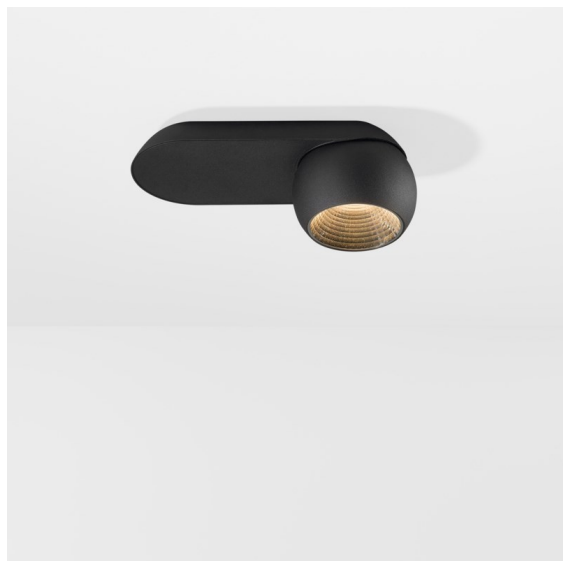

Marbul Surface Adjustable 109 1x LED 2700K Trailing Edge DI Black Structure

Specifications

Material	11500032
Tipo de fuente de luz	LED
Tipo de LED	CREE 1507
Tecnología LED	COB LED
CRI	Min. 90
Temperatura del color	2700K
Vida Útil	L80B20 @50.000 horas
Lámpara Incluida	Sí
Número de fuentes de luz	1
Código de flujo CIE	100 100 100 100 88
Binning (SDCM)	2
Dirección de la luz	Directo
Óptica	Reflector
Voltaje de entrada	230V
Luminaire power (W)	8,5
Clasificación eléctrica	I
Clasificación del IP	20
Clasificación de hilo incandescente (°C)	960
Protocolo de regulación	Trailing Edge
Interio/Exterior	Interior
Aplicación	Techo, Pared
Montaje	Superficie
Ajustabilidad	H 360° V 45°
Distancia al objeto iluminado (m)	0,1
Color principal & Acabado principal	Negro, Estructura
Peso bruto (g)	1340,0
Flujo luminoso por lámpara (lm)	634
Eficacia (lm/W)	74
Índice de deslumbramiento	14

Marbul es una luminaria de resalte esférica e imperecedera. Con su forma geométrica pura se adapta fácilmente a cualquier espacio interior. ¿Por qué es un accesorio tan adorado por diseñadores? La atención al detalle y la simplicidad de la forma ofrecen un diseño versátil, elegante y minimalista a quienes desean experimentar con la iluminación orgánica.