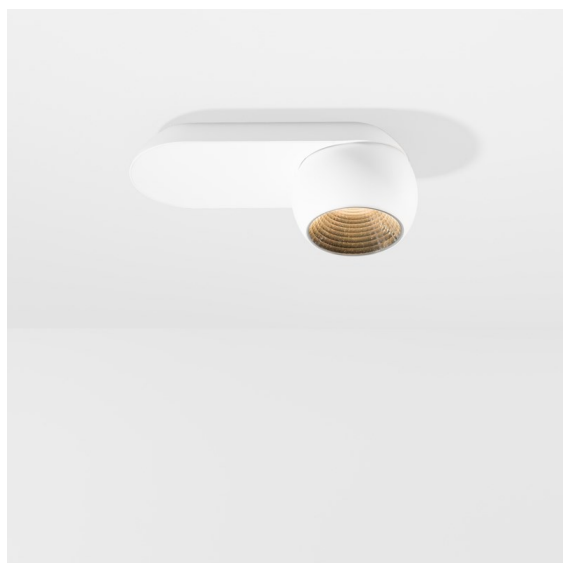

| |
|---------|
| Datum |
| Klant |
| Project |
| Soort |

Marbul Surface Adjustable 109 1x LED 2700K Trailing Edge DI White Structure

Specificaties

| | |
|-------------------------------------|---|
| Materiaal | 11500009 |
| Type Lichtbron | LED |
| LED type | CREE 1507 |
| LED technologie | Led-COB |
| CRI | Min. 90 |
| Kleurtemperatuur | 2700K |
| Levensduur | L80B20 bij 50.000 Uur |
| Lamp inbegrepen | Ja |
| Aantal Lichtbronnen | 1 |
| CIE-fluxcode | 100 100 100 100 88 |
| Binning (SDCM) | 2 |
| Lichtrichting | Omlaag |
| Optisch | Reflector |
| Ingangsspanning | 230 V |
| Luminaire power (W) | 8,5 |
| Elektriciteitsklasse | I |
| IP-klasse | 20 |
| Gloeidraadtest (°C) | 960 |
| Protocol Voor Dimmen | Trailing-Edge |
| Binnen/Buiten | Binnen |
| Toepassing | Plafond, Wand |
| Montage | Opbouw |
| Verstelbaarheid | H 360° V 45° |
| Afstand tot Verlicht Voorwerp (m) | 0,1 |
| Primaire Kleur & Primaire Afwerking | Wit, Structuur |
| Brutogewicht (g) | 1340,0 |
| Lumenoutput per lampunit (lm) | 634 |
| Efficiëntie (lm/W) | 74 |
| UGR | 14 |
| Opmerking | <ul style="list-style-type: none"> • 4000K op verzoek • Magnetische reflector niet inbegrepen • 4000K op verzoek • Dit is geen compleet product. Magnetische reflector vereist. • Dit is geen compleet product. Magnetische reflector vereist. |

Marbul is tijdloze, bolvormige accentverlichting. De pure geometrische vormen passen perfect in elk interieur. Waarom designers er helemaal weg van zijn? De aandacht voor details en de eenvoudige vormen creëren een minimalistisch, elegant en veelzijdig ontwerp voor iedereen die wil experimenteren met organische verlichting.