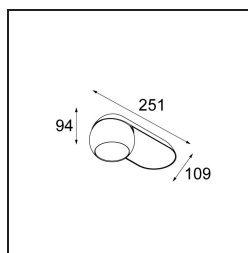

| |
|---------|
| Datum |
| Klant |
| Project |
| Soort |

Marbul Surface Adjustable 109 1x LED 2700K Trailing Edge DI White Structure

Specificaties

| | |
|-------------------------------------|---|
| Materiaal | 11500009 |
| Type Lichtbron | LED |
| LED type | CREE 1507 |
| LED technologie | Led-COB |
| CRI | Min. 90 |
| Kleurtemperatuur | 2700K |
| Levensduur | L80B20 bij 50.000 Uur |
| Lamp inbegrepen | Ja |
| Aantal Lichtbronnen | 1 |
| CIE-fluxcode | 100 100 100 100 88 |
| Binning (SDCM) | 2 |
| Lichtrichting | Omlaag |
| Optisch | Reflector |
| Ingangsspanning | 230 V |
| Luminaire power (W) | 8,5 |
| Elektriciteitsklasse | I |
| IP-klasse | 20 |
| Gloeidraadtest (°C) | 960 |
| Protocol Voor Dimmen | Trailing-Edge |
| Binnen/Buiten | Binnen |
| Toepassing | Plafond, Wand |
| Montage | Opbouw |
| Verstelbaarheid | H 360° V 45° |
| Afstand tot Verlicht Voorwerp (m) | 0,1 |
| Primaire Kleur & Primaire Afwerking | Wit, Structuur |
| Brutogewicht (g) | 1340,0 |
| Lumenoutput per lampunit (lm) | 634 |
| Efficiëntie (lm/W) | 74 |
| UGR | 14 |
| Opmerking | <ul style="list-style-type: none"> • 4000K op verzoek • Magnetische reflector niet inbegrepen • 4000K op verzoek • Dit is geen compleet product. Magnetische reflector vereist. • Dit is geen compleet product. Magnetische reflector vereist. |