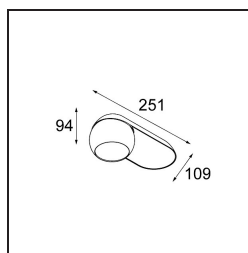

Datum
Klant
Project
Soort

Marbul Surface Adjustable 109 1x LED 2700K Trailing Edge DI White Structure

Specificaties

Materiaal	11500009
Type Lichtbron	LED
LED type	CREE 1507
LED technologie	Led-COB
CRI	Min. 90
Kleurtemperatuur	2700K
Levensduur	L80B20 bij 50.000 Uur
Lamp inbegrepen	Ja
Aantal Lichtbronnen	1
CIE-fluxcode	100 100 100 100 88
Binning (SDCM)	2
Lichtrichting	Omlaag
Optisch	Reflector
Ingangsspanning	230 V
Luminaire power (W)	8,5
Elektriciteitsklasse	I
IP-klasse	20
Gloeidraadtest (°C)	960
Protocol Voor Dimmen	Trailing-Edge
Binnen/Buiten	Binnen
Toepassing	Plafond, Wand
Montage	Opbouw
Verstelbaarheid	H 360° V 45°
Afstand tot Verlicht Voorwerp (m)	0,1
Primaire Kleur & Primaire Afwerking	Wit, Structuur
Brutogewicht (g)	1340,0
Lumenoutput per lampunit (lm)	634
Efficiëntie (lm/W)	74
UGR	14