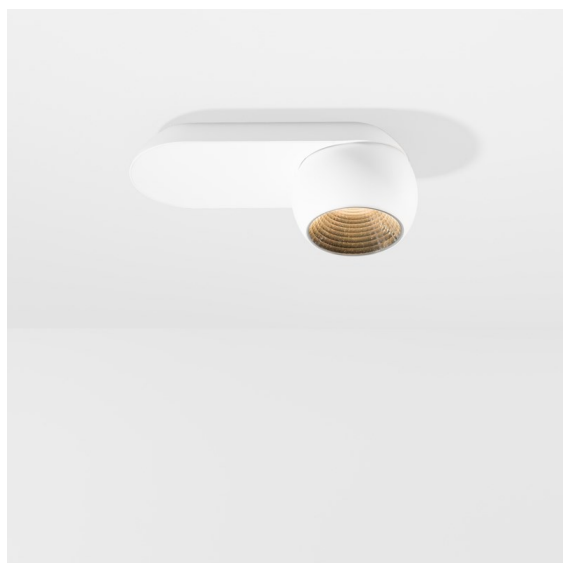

Datum
Klant
Project
Soort

Marbul Surface Adjustable 109 1x LED 2700K Trailing Edge DI White Structure

Specificaties

Materiaal	11500009
Type Lichtbron	LED
LED type	CREE 1507
LED technologie	Led-COB
CRI	Min. 90
Kleurtemperatuur	2700K
Levensduur	L80B20 bij 50.000 Uur
Lamp inbegrepen	Ja
Aantal Lichtbronnen	1
CIE-fluxcode	100 100 100 100 88
Binning (SDCM)	2
Lichtrichting	Omlaag
Optisch	Reflector
Ingangsspanning	230 V
Luminaire power (W)	8,5
Elektriciteitsklasse	I
IP-klasse	20
Gloeidraadtest (°C)	960
Protocol Voor Dimmen	Trailing-Edge
Binnen/Buiten	Binnen
Toepassing	Plafond, Wand
Montage	Opbouw
Verstelbaarheid	H 360° V 45°
Afstand tot Verlicht Voorwerp (m)	0,1
Primaire Kleur & Primaire Afwerking	Wit, Structuur
Brutogewicht (g)	1340,0
Lumenoutput per lampunit (lm)	634
Efficiëntie (lm/W)	74
UGR	14

Opmerking	<ul style="list-style-type: none"> • 4000K op verzoek • Dit is geen volledig product. Ontdek hieronder de vereiste accessoires. • Magnetische reflector niet inbegrepen • 4000K op verzoek • Dit is geen compleet product. Magnetische reflector vereist. • Dit is geen compleet product. Magnetische reflector vereist.
-----------	--

Marbul is tijdloze, bolvormige accentverlichting. De pure geometrische vormen passen perfect in elk interieur. Waarom designers er helemaal weg van zijn? De aandacht voor details en de eenvoudige vormen creëren een minimalistisch, elegant en veelzijdig ontwerp voor iedereen die wil experimenteren met organische verlichting.