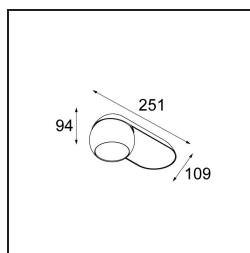

Date
Customer
Project
Type

Marbul Surface Adjustable 109 1x LED 2700K Trailing Edge DI White Structure

Specifications

Materiale	11500009
Tipo di Sorgente	LED
Tipologia LED	CREE 1507
Tecnologie LED	COB
CRI	Min. 90
Temperatura di colore della luce	2700K
Vita utile	L80B20 @50.000 ore
Lampadina inclusa	Sì
Numero di fonte luminosa	1
Codice di flusso CIE	100 100 100 100 88
Binning (SDCM)	2
Direzione della luce	Diretta
Ottiche	Riflettore
Volt in ingresso	230V
Luminaire power (W)	8,5
Classificazione elettrica	I
Grado IP	20
Test filo a caldo (°C)	960
Protocollo di regolazione (Dimmer)	Taglio di fase
Interno/Esterno	Interno
Applicazione	Soffitto, Parete
Montaggio	Superficie
Orientabilità	H 360° V 45°
Distanza dall'oggetto illuminato (m)	0,1
Colore primario & Finitura primaria	Bianco, Strutturata
Peso lordo (g)	1340,0
Flusso luminoso per lampade (lm)	634
Efficienza (lm/W)	74
Livello abbagliamento	14