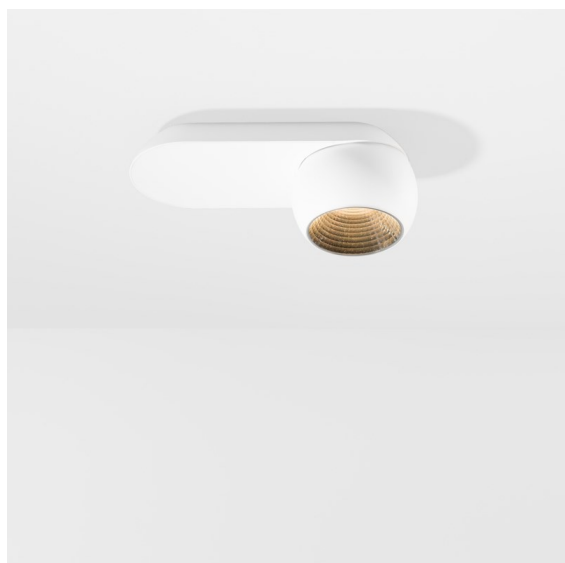

Date
Customer
Project
Type

Marbul Surface Adjustable 109 1x LED 2700K Trailing Edge DI White Structure

Specifications

Materiale	11500009
Tipo di Sorgente	LED
Tipologia LED	CREE 1507
Tecnologie LED	COB
CRI	Min. 90
Temperatura di colore della luce	2700K
Vita utile	L80B20 @50.000 ore
Lampadina inclusa	Sì
Numero di fonte luminosa	1
Codice di flusso CIE	100 100 100 100 88
Binning (SDCM)	2
Direzione della luce	Diretta
Ottiche	Riflettore
Volt in ingresso	230V
Luminaire power (W)	8,5
Classificazione elettrica	I
Grado IP	20
Test filo a caldo (°C)	960
Protocollo di regolazione (Dimmer)	Taglio di fase
Interno/Esterno	Interno
Applicazione	Soffitto, Parete
Montaggio	Superficie
Orientabilità	H 360° V 45°
Distanza dall'oggetto illuminato (m)	0,1
Colore primario & Finitura primaria	Bianco, Strutturata
Peso lordo (g)	1340,0
Flusso luminoso per lampade (lm)	634
Efficienza (lm/W)	74
Livello abbagliamento	14

Marbul è un apparecchio illuminante d'accento sferico e senza tempo. La sua forma geometrica pura lo rende facilmente integrabile in ogni ambiente. Perché i designer lo amano così tanto? L'attenzione ai dettagli e la semplicità della forma offrono un design minimalista, elegante e versatile per chi desidera sperimentare un'illuminazione organica.