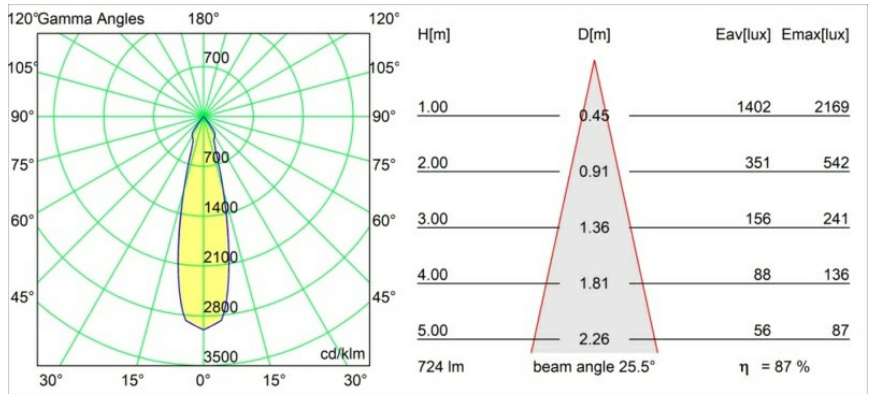

Lichtverteilung und Lichtverteilungskurve