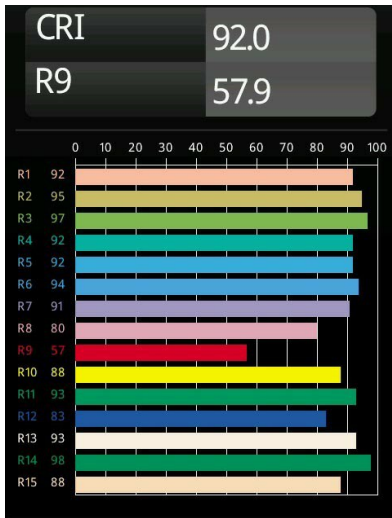

Marbul Surface Adjustable 109 1x LED 2700K Trailing Edge DI White Structure

Spezifikationen

Material	11500009
Typ der Lichtquelle	LED
LED Typ	CREE 1507
LED-Technologie	COB-LED
CRI	Min. 90
Farbtemperatur	2700K
Lebensdauer	L80 B20 bei 50.000 Stunden
Leuchtmittel enthalten	Ja
Anzahl Lichtquellen	1
CIE-Fluxcode	100 100 100 100 88
Binning (SDCM)	2
Lichtrichtung	Abwärts
Optik	Reflektor
Eingangsspannung	230 V
Luminaire power (W)	8,5
Schutzklasse	I
Schutzart	20
Glühdrahtprüfung (°C)	960
Dimmprotokoll	Phasenabschrittdimmung
Innen/Außen	Innen
Anwendung	Decke, Wand
Montage	Aufbau
Verstellbarkeit	H 360° V 45°
Abstand zum beleuchteten Objekt (m)	0,1
Primärfarbe & Primäres Finish	Weiß, Strukturiert
Bruttogewicht (g)	1340,0
Lichtstrom pro Lampe (lm)	634
Effizienz (lm/W)	74
UGR	14
Bemerkung	<ul style="list-style-type: none"> • 4000K auf Anfrage • Magnetreflektor nicht enthalten • 4000K auf Anfrage • Dies ist kein vollständiges Produkt. Magnetreflektor erforderlich. • Dies ist kein vollständiges Produkt. Magnetreflektor erforderlich.

TM30 & CRI Diagramm

Lichtverteilung und Lichtverteilungskurve

Diagramm

Optisches Zubehör

- **10216830** Reflector 82 Super Spot Aluminium Anodised
- **10216930** Reflector 82 Super Spot Champagne Anodised
- **10217030** Reflector 82 Super Spot Gold Anodised
- **10217130** Reflector 82 Medium Aluminium Anodised
- **10217230** Reflector 82 Medium Champagne Anodised
- **10217330** Reflector 82 Medium Gold Anodised
- **10217430** Reflector 82 Flood Aluminium Anodised
- **10217530** Reflector 82 Flood Champagne Anodised
- **10217630** Reflector 82 Flood Gold Anodised