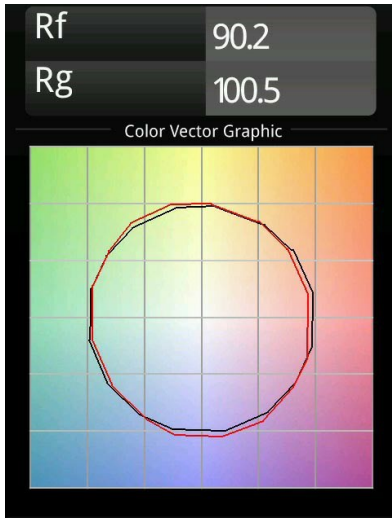

Marbul Surface Adjustable 109 1x LED 2700K Trailing Edge DI White Structure

Spezifikationen

Material	11500009
Typ der Lichtquelle	LED
LED Typ	CREE 1507
LED-Technologie	COB-LED
CRI	Min. 90
Farbtemperatur	2700K
Lebensdauer	L80 B20 bei 50.000 Stunden
Leuchtmittel enthalten	Ja
Anzahl Lichtquellen	1
CIE-Fluxcode	100 100 100 100 88
Binning (SDCM)	2
Lichtrichtung	Abwärts
Optik	Reflektor
Eingangsspannung	230 V
Luminaire power (W)	8,5
Schutzklasse	I
Schutzart	20
Glühdrahtprüfung (°C)	960
Dimmprotokoll	Phasenabschrittdimmung
Innen/Außen	Innen
Anwendung	Decke, Wand
Montage	Aufbau
Verstellbarkeit	H 360° V 45°
Abstand zum beleuchteten Objekt (m)	0,1
Primärfarbe & Primäres Finish	Weiß, Strukturiert
Bruttogewicht (g)	1340,0
Lichtstrom pro Lampe (lm)	634
Effizienz (lm/W)	74
UGR	14
Bemerkung	<ul style="list-style-type: none"> • 4000K auf Anfrage • Magnetreflektor nicht enthalten • 4000K auf Anfrage • Dies ist kein vollständiges Produkt. Magnetreflektor erforderlich. • Dies ist kein vollständiges Produkt. Magnetreflektor erforderlich.

TM30 & CRI Diagramm

Lichtverteilung und Lichtverteilungskurve

Diagramm

Optisches Zubehör

- **10216830** Reflector 82 Super Spot Aluminium Anodised
- **10216930** Reflector 82 Super Spot Champagne Anodised
- **10217030** Reflector 82 Super Spot Gold Anodised
- **10217130** Reflector 82 Medium Aluminium Anodised
- **10217230** Reflector 82 Medium Champagne Anodised
- **10217330** Reflector 82 Medium Gold Anodised
- **10217430** Reflector 82 Flood Aluminium Anodised
- **10217530** Reflector 82 Flood Champagne Anodised
- **10217630** Reflector 82 Flood Gold Anodised