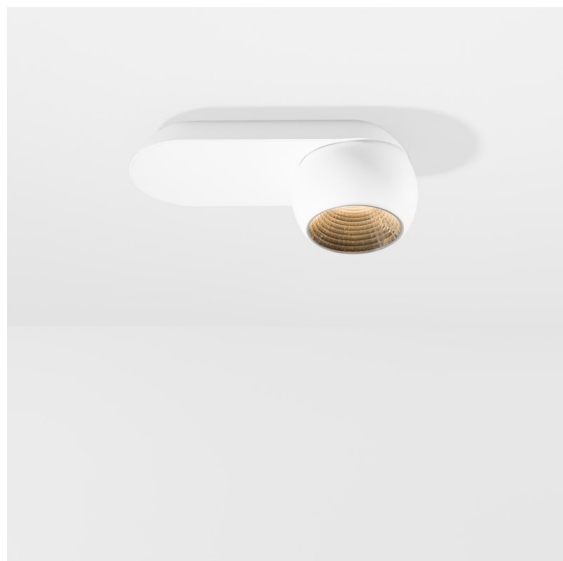

*Marbul Surface Adjustable 109 1x LED 2700K Trailing Edge DI White Structure*

**Spezifikationen**

Material	11500009
Typ der Lichtquelle	LED
LED Typ	CREE 1507
LED-Technologie	COB-LED
CRI	Min. 90
Farbtemperatur	2700K
Lebensdauer	L80 B20 bei 50.000 Stunden
Leuchtmittel enthalten	Ja
Anzahl Lichtquellen	1
CIE-Fluxcode	100 100 100 100 88
Binning (SDCM)	2
Lichtrichtung	Abwärts
Optik	Reflektor
Eingangsspannung	230 V
Luminaire power (W)	8,5
Schutzklasse	I
Schutzart	20
Glühdrahtprüfung (°C)	960
Dimmprotokoll	Phasenabschrittdimmung
Innen/Außen	Innen
Anwendung	Decke, Wand
Montage	Aufbau
Verstellbarkeit	H 360° V 45°
Abstand zum beleuchteten Objekt (m)	0,1
Primärfarbe & Primäres Finish	Weiß, Strukturiert
Bruttogewicht (g)	1340,0
Lichtstrom pro Lampe (lm)	634
Effizienz (lm/W)	74
UGR	14

Die Marbul ist eine zeitlose, kugelförmige Akzentleuchte. Durch ihre reine geometrische Form fügt sie sich problemlos in jedes Interieur ein. Warum Designer sie so lieben? Die Liebe zum Detail und die Schlichtheit der Form bieten ein minimalistisches, elegantes und vielseitiges Design für alle, die mit organischer Beleuchtung experimentieren möchten.