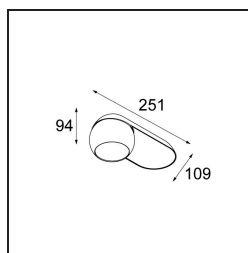

Marbul Surface Adjustable 109 1x LED 2700K Trailing Edge DI White Structure

Spezifikationen

Material	11500009
Typ der Lichtquelle	LED
LED Typ	CREE 1507
LED-Technologie	COB-LED
CRI	Min. 90
Farbtemperatur	2700K
Lebensdauer	L80 B20 bei 50.000 Stunden
Leuchtmittel enthalten	Ja
Anzahl Lichtquellen	1
CIE-Fluxcode	100 100 100 100 88
Binning (SDCM)	2
Lichtrichtung	Abwärts
Optik	Reflektor
Eingangsspannung	230 V
Luminaire power (W)	8,5
Schutzklasse	I
Schutzart	20
Glühdrahtprüfung (°C)	960
Dimmprotokoll	Phasenabschrittdimmung
Innen/Außen	Innen
Anwendung	Decke, Wand
Montage	Aufbau
Verstellbarkeit	H 360° V 45°
Abstand zum beleuchteten Objekt (m)	0,1
Primärfarbe & Primäres Finish	Weiß, Strukturiert
Bruttogewicht (g)	1340,0
Lichtstrom pro Lampe (lm)	634
Effizienz (lm/W)	74
UGR	14
Bemerkung	<ul style="list-style-type: none"> • 4000K auf Anfrage • Magnetreflektor nicht enthalten • 4000K auf Anfrage • Dies ist kein vollständiges Produkt. Magnetreflektor erforderlich. • Dies ist kein vollständiges Produkt. Magnetreflektor erforderlich.

TM30 & CRI Diagramm

Lichtverteilung und Lichtverteilungskurve

Diagramm

Optisches Zubehör

- **10216830** Reflector 82 Super Spot Aluminium Anodised
- **10216930** Reflector 82 Super Spot Champagne Anodised
- **10217030** Reflector 82 Super Spot Gold Anodised
- **10217130** Reflector 82 Medium Aluminium Anodised
- **10217230** Reflector 82 Medium Champagne Anodised
- **10217330** Reflector 82 Medium Gold Anodised
- **10217430** Reflector 82 Flood Aluminium Anodised
- **10217530** Reflector 82 Flood Champagne Anodised
- **10217630** Reflector 82 Flood Gold Anodised