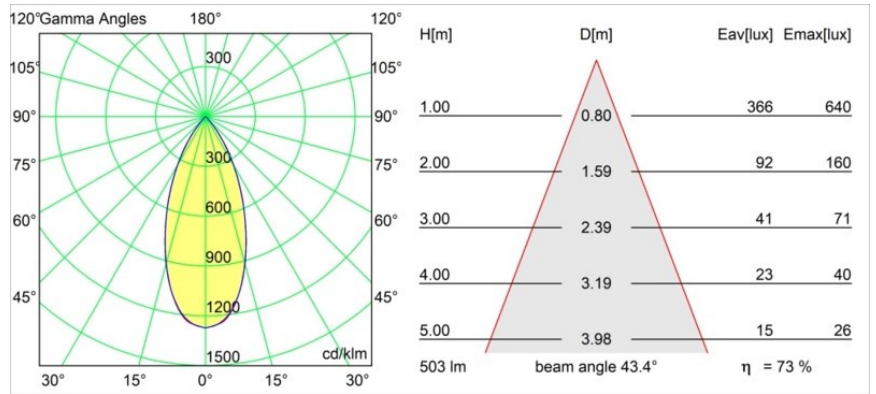

Lichtspreiding & Stralingsdiagram