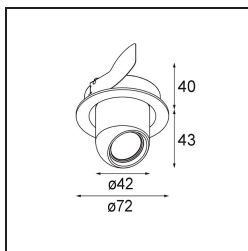

### Specificaties

Materiaal	11490532
Type Lichtbron	LED
LED type	BRIDGELUX WARMDIM 6W
LED technologie	Led-COB
CRI	Min. 95
Kleurtemperatuur	1800-3000K (Warm Dim)
Levensduur	L80B10 bij 50.000 Uur
Lamp inbegrepen	Ja
Aantal Lichtbronnen	1
CIE-fluxcode	98 100 100 100 74
Binning (SDCM)	3
Lichtrichting	Omlaag
Optisch	Reflector
Gemeten gradenbundel (°)	43,4
Ingangsspanning	Aandrijving Gelijkstroom Vereist
Elektriciteitsklasse	III
IP-klasse	20
Gloeidraadtest (°C)	960
Binnen/Buiten	Binnen
Toepassing	Plafond, Wand
Montage	Inbouw
Inbouwopening (mm)	ø65
Montagediepte (mm)	55,0
Verstelbaarheid	H 360° V 60°
Afstand tot Verlicht Voorwerp (m)	0,1
Primaire Kleur & Primaire Afwerking	Zwart, Structuur
Brutogewicht (g)	252,0
Stroom driver (mA)	350
Min. forward voltage (Vf)	15,5
Max. forward voltage (Vf)	18,5
Connected load (W)	6,0
Lumenoutput per lampunit (lm)	371
Efficiëntie (lm/W)	61
UGR	20