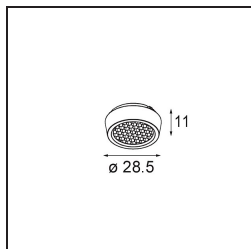

### Specificaties

Materiaal	11490532
Type Lichtbron	LED
LED type	BRIDGELUX WARMDIM 6W
LED technologie	Led-COB
CRI	Min. 95
Kleurtemperatuur	1800-3000K (Warm Dim)
Levensduur	L80B10 bij 50.000 Uur
Lamp inbegrepen	Ja
Aantal Lichtbronnen	1
CIE-fluxcode	98 100 100 100 74
Binning (SDCM)	3
Lichtrichting	Omlaag
Optisch	Reflector
Gemeten gradenbundel (°)	43,4
Ingangsspanning	Aandrijving Gelijkstroom Vereist
Elektriciteitsklasse	III
IP-klasse	20
Gloeidraadtest (°C)	960
Binnen/Buiten	Binnen
Toepassing	Plafond, Wand
Montage	Inbouw
Inbouwopening (mm)	ø65
Montagediepte (mm)	55,0
Verstelbaarheid	H 360° V 60°
Afstand tot Verlicht Voorwerp (m)	0,1
Primaire Kleur & Primaire Afwerking	Zwart, Structuur
Brutogewicht (g)	252,0
Stroom driver (mA)	350
Min. forward voltage (Vf)	15,5
Max. forward voltage (Vf)	18,5
Connected load (W)	6,0
Lumenoutput per lampunit (lm)	371
Efficiëntie (lm/W)	61
UGR	20

**TM30 & CRI Diagrammen**

**Lichtspreiding & Stralingsdiagram**

Diagrammen

**Optische Accessoires**

**14192032** Snoot 26 Black Matt

**14191032** Honeycomb 26 Black Matt

**14193032** Crossblade 26 Black Matt