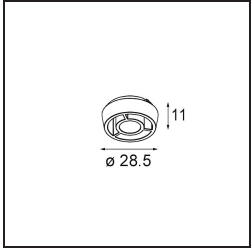

Specifications

Material	11490532
Tipo de fuente de luz	LED
Tipo de LED	BRIDGELUX WARMDIM 6W
Tecnología LED	COB LED
CRI	Min. 95
Temperatura del color	1800-3000K (Warm Dim)
Vida Útil	L80B10 @50.000 horas
Lámpara Incluida	Sí
Número de fuentes de luz	1
Código de flujo CIE	98 100 100 100 74
Binning (SDCM)	3
Dirección de la luz	Directo
Óptica	Reflector
Ángulo de Apertura medido (°)	43,4
Voltaje de entrada	Driver de corriente constante requerido
Clasificación eléctrica	III
Clasificación del IP	20
Clasificación de hilo incandescente (°C)	960
Interio/Exterior	Interior
Aplicación	Techo, Pared
Montaje	Empotrado
Tamaño de corte (mm)	ø65
Profundidad de montaje (mm)	55,0
Ajustabilidad	H 360° V 60°
Distancia al objeto iluminado (m)	0,1
Color principal & Acabado principal	Negro, Estructura
Peso bruto (g)	252,0
Corriente de accionamiento (mA)	350
Min. forward voltage (Vf)	15,5
Max. forward voltage (Vf)	18,5
Connected load (W)	6,0
Flujo luminoso por lámpara (lm)	371
Eficacia (lm/W)	61

Índice de deslumbramiento	20
------------------------------	----

TM30 & CRI diagram

Light distribution & beam diagram

Accesorios Opticos

14192032 Snoot 26 Black Matt

14191032 Honeycomb 26 Black Matt

14193032 Crossblade 26 Black Matt