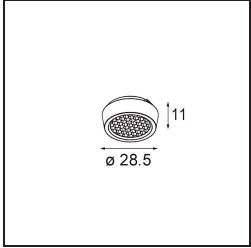

Specifications

Material	11490532
Tipo de fuente de luz	LED
Tipo de LED	BRIDGELUX WARMDIM 6W
Tecnología LED	COB LED
CRI	Min. 95
Temperatura del color	1800-3000K (Warm Dim)
Vida Útil	L80B10 @50.000 horas
Lámpara Incluida	Sí
Número de fuentes de luz	1
Código de flujo CIE	98 100 100 100 74
Binning (SDCM)	3
Dirección de la luz	Directo
Óptica	Reflector
Ángulo de Apertura medido (°)	43,4
Voltaje de entrada	Driver de corriente constante requerido
Clasificación eléctrica	III
Clasificación del IP	20
Clasificación de hilo incandescente (°C)	960
Interio/Exterior	Interior
Aplicación	Techo, Pared
Montaje	Empotrado
Tamaño de corte (mm)	ø65
Profundidad de montaje (mm)	55,0
Ajustabilidad	H 360° V 60°
Distancia al objeto iluminado (m)	0,1
Color principal & Acabado principal	Negro, Estructura
Peso bruto (g)	252,0
Corriente de accionamiento (mA)	350
Min. forward voltage (Vf)	15,5
Max. forward voltage (Vf)	18,5
Connected load (W)	6,0
Flujo luminoso por lámpara (lm)	371
Eficacia (lm/W)	61

Índice de deslumbramiento	20
------------------------------	----

TM30 & CRI diagram

Light distribution & beam diagram

Accesorios Opticos

14192032 Snoot 26 Black Matt

14191032 Honeycomb 26 Black Matt

14193032 Crossblade 26 Black Matt