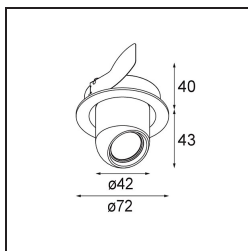

Date
Customer
Project
Type

Pupil Recessed Adjustable 72 1x LED 1800-3000K WD Flood DE Black Structure

Pupil es un foco downlight orientable lleno de sorpresas y contradicciones. Usando la naturaleza como su musa, el diseñador holandés Basten Leijh creó esta forma curva, extravagante y orgánica que orienta la luz a puntos inesperados. ¿Cómo pueden estas curvas ser tan funcionales? Deje que Pupil exprese su lado minimalista e inconformista.

Specifications

Material	11490532
Tipo de fuente de luz	LED
Tipo de LED	BRIDGELUX WARMDIM 6W
Tecnología LED	COB LED
CRI	Min. 95
Temperatura del color	1800-3000K (Warm Dim)
Vida Útil	L80B10 @50.000 horas
Lámpara Incluida	Sí
Número de fuentes de luz	1
Código de flujo CIE	98 100 100 100 74
Binning (SDCM)	3
Dirección de la luz	Directo
Óptica	Reflector
Ángulo de Apertura medido (°)	43,4
Voltaje de entrada	Driver de corriente constante requerido
Clasificación eléctrica	III
Clasificación del IP	20
Clasificación de hilo incandescente (°C)	960
Interio/Exterior	Interior
Aplicación	Techo, Pared
Montaje	Empotrado
Tamaño de corte (mm)	ø65
Profundidad de montaje (mm)	55,0
Ajustabilidad	H 360° V 60°
Distancia al objeto iluminado (m)	0,1
Color principal & Acabado principal	Negro, Estructura
Peso bruto (g)	252,0
Corriente de accionamiento (mA)	350
Min. forward voltage (Vf)	15,5
Max. forward voltage (Vf)	18,5
Connected load (W)	6,0
Flujo luminoso por lámpara (lm)	371
Eficacia (lm/W)	61