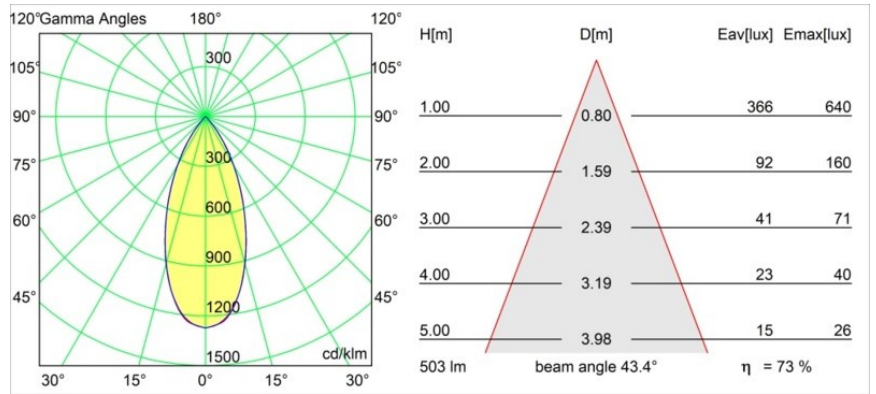

Light distribution & beam diagram