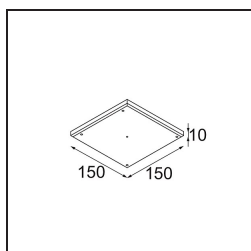

Accesorios Decorativo

14042009 K-Set 72 1x White Structure

14042032 K-Set 72 1x Black Structure

14042132 K-Set 72 2x Black Structure

14042109 K-Set 72 2x White Structure

Accesorios Instalación

11624030 Installation Housing 140x250x100x210