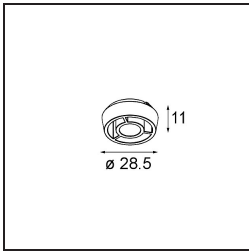

Datum
Klant
Project
Soort

Pupil Recessed Adjustable 72 1x LED 1800-3000K WD Flood DE White Structure

Specificaties

Materiaal	11490509
Type Lichtbron	LED
LED type	BRIDGELUX WARMDIM 6W
LED technologie	Led-COB
CRI	Min. 95
Kleurtemperatuur	1800-3000K (Warm Dim)
Levensduur	L80B10 bij 50.000 Uur
Lamp inbegrepen	Ja
Aantal Lichtbronnen	1
CIE-fluxcode	96 99 100 100 76
Binning (SDCM)	3
Lichtrichting	Omlaag
Optisch	Reflector
Gemeten gradenbundel (°)	43,9
Ingangsspanning	Aandrijving Gelijkstroom Vereist
Elektriciteitsklasse	III
IP-klasse	20
Gloeidraadtest (°C)	960
Binnen/Buiten	Binnen
Toepassing	Plafond, Wand
Montage	Inbouw
Inbouwopening (mm)	ø65
Montagediepte (mm)	55,0
Verstelbaarheid	H 360° V 60°
Afstand tot Verlicht Voorwerp (m)	0,1
Primaire Kleur & Primaire Afwerking	Wit, Structuur
Brutogewicht (g)	252,0
Stroom driver (mA)	350
Min. forward voltage (Vf)	15,5
Max. forward voltage (Vf)	18,5
Connected load (W)	6,0
Lumenoutput per lampunit (lm)	385
Efficiëntie (lm/W)	64
UGR	21

TM30 & CRI Diagrammen

Lichtspreiding & Stralingsdiagram

Diagrammen

Optische Accessoires

14192032 Snoot 26 Black Matt

14191032 Honeycomb 26 Black Matt

14193032 Crossblade 26 Black Matt

Decoratieve Accessoires