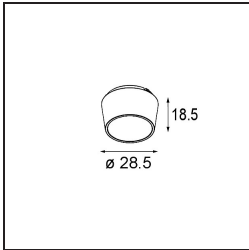

Datum
Klant
Project
Soort

Pupil Recessed Adjustable 72 1x LED 1800-3000K WD Flood DE White Structure

Specificaties

Materiaal	11490509
Type Lichtbron	LED
LED type	BRIDGELUX WARMDIM 6W
LED technologie	Led-COB
CRI	Min. 95
Kleurtemperatuur	1800-3000K (Warm Dim)
Levensduur	L80B10 bij 50.000 Uur
Lamp inbegrepen	Ja
Aantal Lichtbronnen	1
CIE-fluxcode	96 99 100 100 76
Binning (SDCM)	3
Lichtrichting	Omlaag
Optisch	Reflector
Gemeten gradenbundel (°)	43,9
Ingangsspanning	Aandrijving Gelijkstroom Vereist
Elektriciteitsklasse	III
IP-klasse	20
Gloeidraadtest (°C)	960
Binnen/Buiten	Binnen
Toepassing	Plafond, Wand
Montage	Inbouw
Inbouwopening (mm)	ø65
Montagediepte (mm)	55,0
Verstelbaarheid	H 360° V 60°
Afstand tot Verlicht Voorwerp (m)	0,1
Primaire Kleur & Primaire Afwerking	Wit, Structuur
Brutogewicht (g)	252,0
Stroom driver (mA)	350
Min. forward voltage (Vf)	15,5
Max. forward voltage (Vf)	18,5
Connected load (W)	6,0
Lumenoutput per lampunit (lm)	385
Efficiëntie (lm/W)	64
UGR	21

TM30 & CRI Diagrammen

Lichtspreiding & Stralingsdiagram

Diagrammen

Optische Accessoires

14192032 Snoot 26 Black Matt

14191032 Honeycomb 26 Black Matt

14193032 Crossblade 26 Black Matt

Decoratieve Accessoires