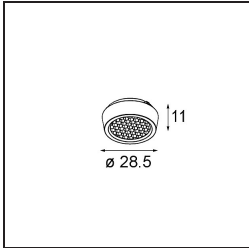

Datum
Klant
Project
Soort

Pupil Recessed Adjustable 72 1x LED 1800-3000K WD Flood DE White Structure

Specificaties

Materiaal	11490509
Type Lichtbron	LED
LED type	BRIDGELUX WARMDIM 6W
LED technologie	Led-COB
CRI	Min. 95
Kleurtemperatuur	1800-3000K (Warm Dim)
Levensduur	L80B10 bij 50.000 Uur
Lamp inbegrepen	Ja
Aantal Lichtbronnen	1
CIE-fluxcode	96 99 100 100 76
Binning (SDCM)	3
Lichtrichting	Omlaag
Optisch	Reflector
Gemeten gradenbundel (°)	43,9
Ingangsspanning	Aandrijving Gelijkstroom Vereist
Elektriciteitsklasse	III
IP-klasse	20
Gloeidraadtest (°C)	960
Binnen/Buiten	Binnen
Toepassing	Plafond, Wand
Montage	Inbouw
Inbouwopening (mm)	ø65
Montagediepte (mm)	55,0
Verstelbaarheid	H 360° V 60°
Afstand tot Verlicht Voorwerp (m)	0,1
Primaire Kleur & Primaire Afwerking	Wit, Structuur
Brutogewicht (g)	252,0
Stroom driver (mA)	350
Min. forward voltage (Vf)	15,5
Max. forward voltage (Vf)	18,5
Connected load (W)	6,0
Lumenoutput per lampunit (lm)	385
Efficiëntie (lm/W)	64
UGR	21

TM30 & CRI Diagrammen

Lichtspreiding & Stralingsdiagram

Diagrammen

Optische Accessoires

14192032 Snoot 26 Black Matt

14191032 Honeycomb 26 Black Matt

14193032 Crossblade 26 Black Matt

Decoratieve Accessoires