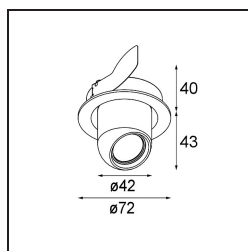

Datum
Klant
Project
Soort

Pupil Recessed Adjustable 72 1x LED 1800-3000K WD Flood DE White Structure

Specificaties

Materiaal	11490509
Type Lichtbron	LED
LED type	BRIDGELUX WARMDIM 6W
LED technologie	Led-COB
CRI	Min. 95
Kleurtemperatuur	1800-3000K (Warm Dim)
Levensduur	L80B10 bij 50.000 Uur
Lamp inbegrepen	Ja
Aantal Lichtbronnen	1
CIE-fluxcode	96 99 100 100 76
Binning (SDCM)	3
Lichtrichting	Omlaag
Optisch	Reflector
Gemeten gradenbundel (°)	43,9
Ingangsspanning	Aandrijving Gelijkstroom Vereist
Elektriciteitsklasse	III
IP-klasse	20
Gloeidraadtest (°C)	960
Binnen/Buiten	Binnen
Toepassing	Plafond, Wand
Montage	Inbouw
Inbouwopening (mm)	ø65
Montagediepte (mm)	55,0
Verstelbaarheid	H 360° V 60°
Afstand tot Verlicht Voorwerp (m)	0,1
Primaire Kleur & Primaire Afwerking	Wit, Structuur
Brutogewicht (g)	252,0
Stroom driver (mA)	350
Min. forward voltage (Vf)	15,5
Max. forward voltage (Vf)	18,5
Connected load (W)	6,0
Lumenoutput per lampunit (lm)	385
Efficiëntie (lm/W)	64
UGR	21