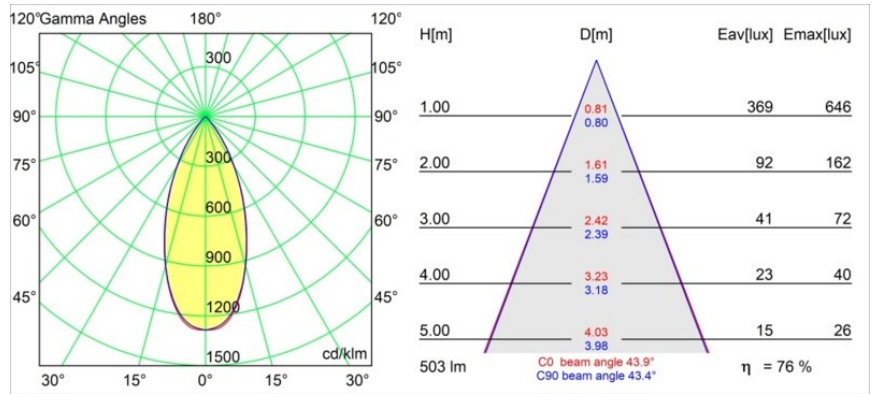

Lichtspreiding & Stralingsdiagram