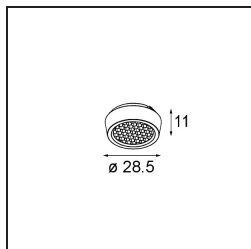

Date
Customer
Project
Type

Pupil Recessed Adjustable 72 1x LED 1800-3000K WD Flood DE White Structure

Specifications

Materiale	11490509
Tipo di Sorgente	LED
Tipologia LED	BRIDGELUX WARMDIM 6W
Tecnologie LED	COB
CRI	Min. 95
Temperatura di colore della luce	1800-3000K (Warm Dim)
Vita utile	L80B10 @50.000 ore
Lampadina inclusa	Sì
Numero di fonte luminosa	1
Codice di flusso CIE	96 99 100 100 76
Binning (SDCM)	3
Direzione della luce	Diretta
Ottiche	Riflettore
Fascio misurato (°)	43,9
Volt in ingresso	Necessario driver a corrente costante
Classificazione elettrica	III
Grado IP	20
Test filo a caldo (°C)	960
Interno/Esterno	Interno
Applicazione	Soffitto, Parete
Montaggio	Incassato
Foro d'incasso (mm)	ø65
Profondità di montaggio (mm)	55,0
Orientabilità	H 360° V 60°
Distanza dall'oggetto illuminato (m)	0,1
Colore primario & Finitura primaria	Bianco, Strutturata
Peso lordo (g)	252,0
Corrente di azionamento (mA)	350
Min. forward voltage (Vf)	15,5
Max. forward voltage (Vf)	18,5
Connected load (W)	6,0
Flusso luminoso per lampade (lm)	385
Efficienza (lm/W)	64

TM30 & CRI diagram

Light distribution & beam diagram

Accessorio Ottico

14192032 Snoot 26 Black Matt

14191032 Honeycomb 26 Black Matt

14193032 Crossblade 26 Black Matt

Accessori Decorativi

14042009 K-Set 72 1x White Structure