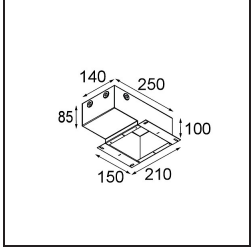

11624030 Installation Housing 140x250x100x210