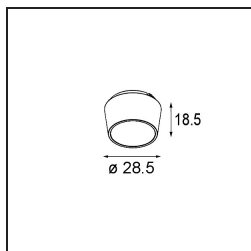

Accessorio Ottico

14192032 Snoot 26 Black Matt