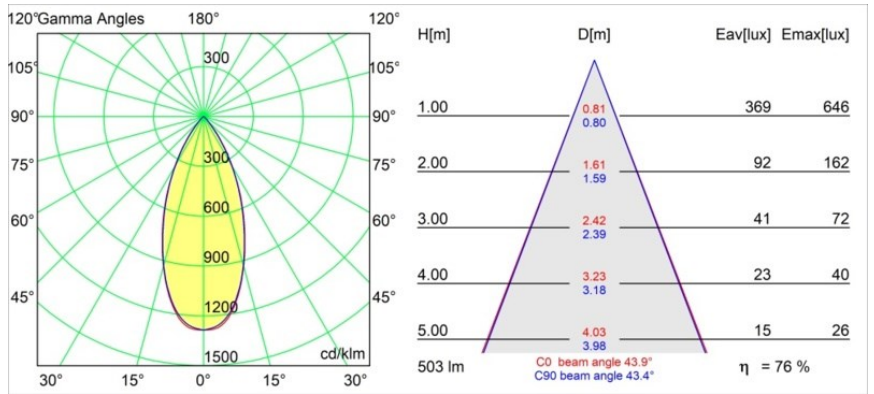

Light distribution & beam diagram