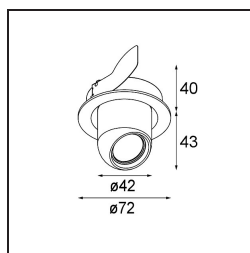

Date
Customer
Project
Type

Pupil Recessed Adjustable 72 1x LED 1800-3000K WD Flood DE White Structure

Specifications

Materiale	11490509
Tipo di Sorgente	LED
Tipologia LED	BRIDGELUX WARMDIM 6W
Tecnologie LED	COB
CRI	Min. 95
Temperatura di colore della luce	1800-3000K (Warm Dim)
Vita utile	L80B10 @50.000 ore
Lampadina inclusa	Sì
Numero di fonte luminosa	1
Codice di flusso CIE	96 99 100 100 76
Binning (SDCM)	3
Direzione della luce	Diretta
Ottiche	Riflettore
Fascio misurato (°)	43,9
Volt in ingresso	Necessario driver a corrente costante
Classificazione elettrica	III
Grado IP	20
Test filo a caldo (°C)	960
Interno/Esterno	Interno
Applicazione	Soffitto, Parete
Montaggio	Incassato
Foro d'incasso (mm)	ø65
Profondità di montaggio (mm)	55,0
Orientabilità	H 360° V 60°
Distanza dall'oggetto illuminato (m)	0,1
Colore primario & Finitura primaria	Bianco, Strutturata
Peso lordo (g)	252,0
Corrente di azionamento (mA)	350
Min. forward voltage (Vf)	15,5
Max. forward voltage (Vf)	18,5
Connected load (W)	6,0
Flusso luminoso per lampade (lm)	385
Efficienza (lm/W)	64