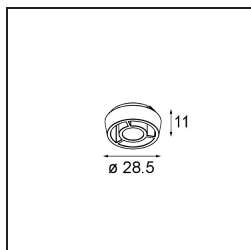

Pupil Recessed Adjustable 72 1x LED 1800-3000K WD Flood DE White Structure

Caractéristiques

Matériaux	11490509
Type de Source Lumineuse	LED
Type de LED	BRIDGELUX WARMDIM 6W
Technologie LED	LED COB
CRI	Min. 95
Température de Couleur	1800-3000K (Warm Dim)
Durée de Vie	L80B10 à 50 000 heures
Ampoule incluse	Oui
Nombre de Sources Lumineuses	1
Code de flux CIE	96 99 100 100 76
Groupe ment (SDCM)	3
Direction de la Lumière	Bas
Optique	Réflecteur
Faisceau mesuré (°)	43,9
Tension d'Entrée	Driver à Courant Constant Requis
Classe Électrique	III
Indice de protection IP	20
Essai au fil incandescent (°C)	960
Intérieur/extérieur	Intérieur
Application	Plafond, Mur
Montage	Encastré
Taille de découpe (mm)	ø65
Profondeur de montage (mm)	55,0
Ajustabilité	H 360° V 60°
Distance avec l'Objet Éclairé (m)	0,1
Couleur Principale & Finition Principale	Blanc, Structure
Poids brut (g)	252,0
Courant du driver (mA)	350
Min. forward voltage (Vf)	15,5
Max. forward voltage (Vf)	18,5
Connected load (W)	6,0
Flux lumineux par lampe (lm)	385
Efficacité (lm/W)	64

UGR

21

TM30 & CRI diagrammes

Distribution de Lumière & Schéma de Faisceau

Diagrammes

Accessoires d'Eclairage optiques

14192032 Snoot 26 Black Matt

14191032 Honeycomb 26 Black Matt