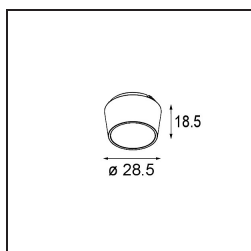

UGR

21

TM30 & CRI diagrammes

Distribution de Lumière & Schéma de Faisceau

Diagrammes

Accessoires d'Eclairage optiques

14192032 Snoot 26 Black Matt

14191032 Honeycomb 26 Black Matt