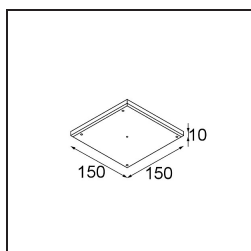

12292630 Gypsum Fibreboard 150x150

■ Choisir un accessoire requis