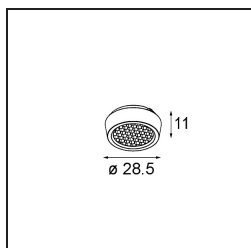

Pupil Recessed Adjustable 72 1x LED 1800-3000K WD Flood DE White Structure

Caractéristiques

Matériaux	11490509
Type de Source Lumineuse	LED
Type de LED	BRIDGELUX WARMDIM 6W
Technologie LED	LED COB
CRI	Min. 95
Température de Couleur	1800-3000K (Warm Dim)
Durée de Vie	L80B10 à 50 000 heures
Ampoule incluse	Oui
Nombre de Sources Lumineuses	1
Code de flux CIE	96 99 100 100 76
Groupe ment (SDCM)	3
Direction de la Lumière	Bas
Optique	Réflecteur
Faisceau mesuré (°)	43,9
Tension d'Entrée	Driver à Courant Constant Requis
Classe Électrique	III
Indice de protection IP	20
Essai au fil incandescent (°C)	960
Intérieur/extérieur	Intérieur
Application	Plafond, Mur
Montage	Encastré
Taille de découpe (mm)	ø65
Profondeur de montage (mm)	55,0
Ajustabilité	H 360° V 60°
Distance avec l'Objet Éclairé (m)	0,1
Couleur Principale & Finition Principale	Blanc, Structure
Poids brut (g)	252,0
Courant du driver (mA)	350
Min. forward voltage (Vf)	15,5
Max. forward voltage (Vf)	18,5
Connected load (W)	6,0
Flux lumineux par lampe (lm)	385
Efficacité (lm/W)	64

UGR

21

TM30 & CRI diagrammes

Distribution de Lumière & Schéma de Faisceau

Diagrammes

Accessoires d'Eclairage optiques

14192032 Snoot 26 Black Matt

14191032 Honeycomb 26 Black Matt