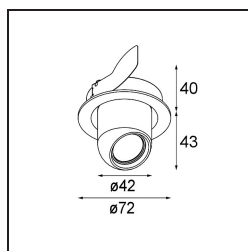

Pupil Recessed Adjustable 72 1x LED 1800-3000K WD Flood DE White Structure

Caractéristiques

Matériaux	11490509
Type de Source Lumineuse	LED
Type de LED	BRIDGELUX WARMDIM 6W
Technologie LED	LED COB
CRI	Min. 95
Température de Couleur	1800-3000K (Warm Dim)
Durée de Vie	L80B10 à 50 000 heures
Ampoule incluse	Oui
Nombre de Sources Lumineuses	1
Code de flux CIE	96 99 100 100 76
Groupe ment (SDCM)	3
Direction de la Lumière	Bas
Optique	Réflecteur
Faisceau mesuré (°)	43,9
Tension d'Entrée	Driver à Courant Constant Requis
Classe Électrique	III
Indice de protection IP	20
Essai au fil incandescent (°C)	960
Intérieur/extérieur	Intérieur
Application	Plafond, Mur
Montage	Encastré
Taille de découpe (mm)	ø65
Profondeur de montage (mm)	55,0
Ajustabilité	H 360° V 60°
Distance avec l'Objet Éclairé (m)	0,1
Couleur Principale & Finition Principale	Blanc, Structure
Poids brut (g)	252,0
Courant du driver (mA)	350
Min. forward voltage (Vf)	15,5
Max. forward voltage (Vf)	18,5
Connected load (W)	6,0
Flux lumineux par lampe (lm)	385
Efficacité (lm/W)	64