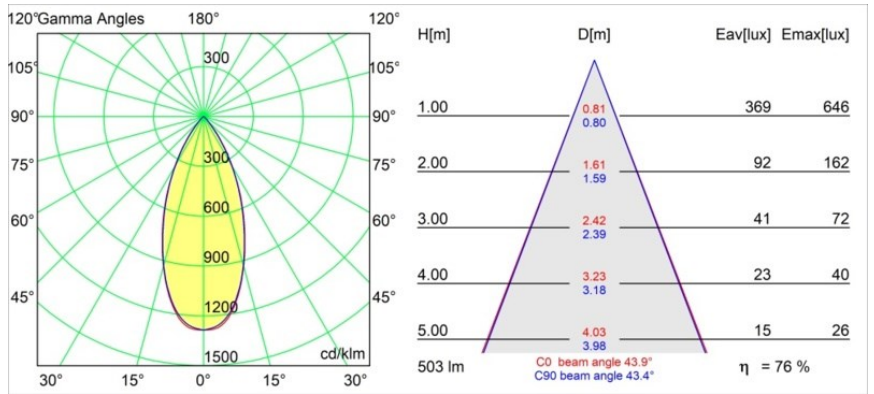

Distribution de Lumière & Schéma de Faisceau