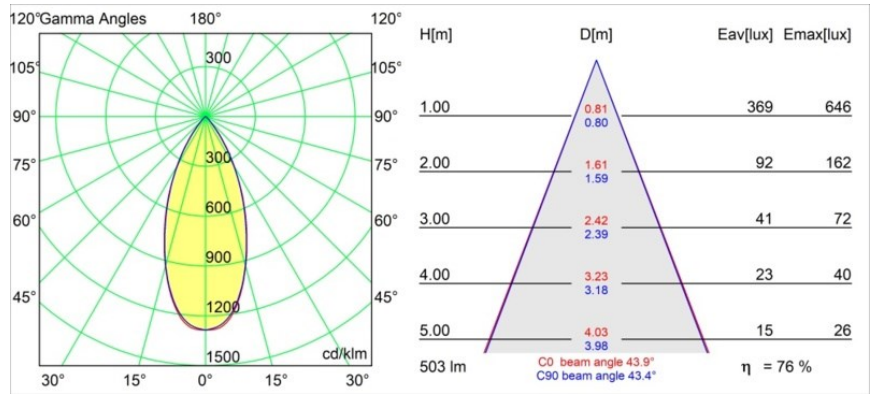

Light distribution & beam diagram