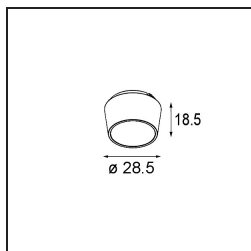

Accesorios Opticos

14192032 Snoot 26 Black Matt