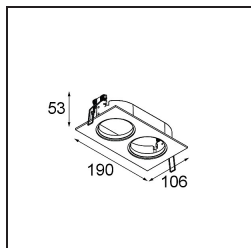

14042132 K-Set 72 2x Black Structure

14042109 K-Set 72 2x White Structure

Accesorios Instalación