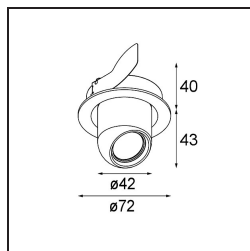

Date
Customer
Project
Type

Pupil Recessed Adjustable 72 1x LED 1800-3000K WD Flood DE White Structure

Specifications

Material	11490509
Tipo de fuente de luz	LED
Tipo de LED	BRIDGELUX WARMDIM 6W
Tecnología LED	COB LED
CRI	Min. 95
Temperatura del color	1800-3000K (Warm Dim)
Vida Útil	L80B10 @50.000 horas
Lámpara Incluida	Sí
Número de fuentes de luz	1
Código de flujo CIE	96 99 100 100 76
Binning (SDCM)	3
Dirección de la luz	Directo
Óptica	Reflector
Ángulo de Apertura medido (°)	43,9
Voltaje de entrada	Driver de corriente constante requerido
Clasificación eléctrica	III
Clasificación del IP	20
Clasificación de hilo incandescente (°C)	960
Interior/Exterior	Interior
Aplicación	Techo, Pared
Montaje	Empotrado
Tamaño de corte (mm)	ø65
Profundidad de montaje (mm)	55,0
Ajustabilidad	H 360° V 60°
Distancia al objeto iluminado (m)	0,1
Color principal & Acabado principal	Blanco, Estructura
Peso bruto (g)	252,0
Corriente de accionamiento (mA)	350
Min. forward voltage (Vf)	15,5
Max. forward voltage (Vf)	18,5
Connected load (W)	6,0
Flujo luminoso por lámpara (lm)	385
Eficacia (lm/W)	64