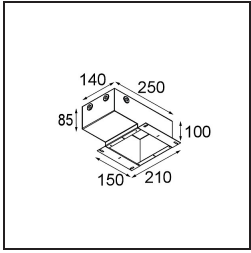

11624030 Installation Housing 140x250x100x210