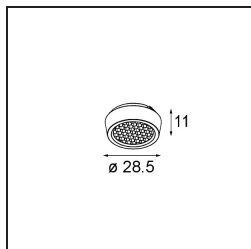

Date
Customer
Project
Type

Pupil Recessed Adjustable 72 1x LED 1800-3000K WD Flood DE White Structure

Specifications

Material	11490509
Tipo de fuente de luz	LED
Tipo de LED	BRIDGELUX WARMDIM 6W
Tecnología LED	COB LED
CRI	Min. 95
Temperatura del color	1800-3000K (Warm Dim)
Vida Útil	L80B10 @50.000 horas
Lámpara Incluida	Sí
Número de fuentes de luz	1
Código de flujo CIE	96 99 100 100 76
Binning (SDCM)	3
Dirección de la luz	Directo
Óptica	Reflector
Ángulo de Apertura medido (°)	43,9
Voltaje de entrada	Driver de corriente constante requerido
Clasificación eléctrica	III
Clasificación del IP	20
Clasificación de hilo incandescente (°C)	960
Interior/Exterior	Interior
Aplicación	Techo, Pared
Montaje	Empotrado
Tamaño de corte (mm)	ø65
Profundidad de montaje (mm)	55,0
Ajustabilidad	H 360° V 60°
Distancia al objeto iluminado (m)	0,1
Color principal & Acabado principal	Blanco, Estructura
Peso bruto (g)	252,0
Corriente de accionamiento (mA)	350
Min. forward voltage (Vf)	15,5
Max. forward voltage (Vf)	18,5
Connected load (W)	6,0
Flujo luminoso por lámpara (lm)	385
Eficacia (lm/W)	64

Índice de deslumbramiento	21
------------------------------	----

TM30 & CRI diagram

Light distribution & beam diagram

Accesorios Opticos

14192032 Snoot 26 Black Matt

14191032 Honeycomb 26 Black Matt

14193032 Crossblade 26 Black Matt