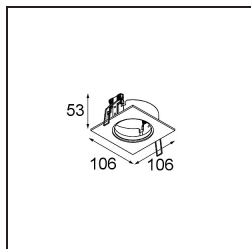

Accesorios Decorativo

14042009 K-Set 72 1x White Structure

14042032 K-Set 72 1x Black Structure