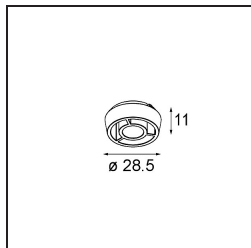

Date
Customer
Project
Type

Pupil Recessed Adjustable 72 1x LED 1800-3000K WD Flood DE White Structure

Specifications

Material	11490509
Tipo de fuente de luz	LED
Tipo de LED	BRIDGELUX WARMDIM 6W
Tecnología LED	COB LED
CRI	Min. 95
Temperatura del color	1800-3000K (Warm Dim)
Vida Útil	L80B10 @50.000 horas
Lámpara Incluida	Sí
Número de fuentes de luz	1
Código de flujo CIE	96 99 100 100 76
Binning (SDCM)	3
Dirección de la luz	Directo
Óptica	Reflector
Ángulo de Apertura medido (°)	43,9
Voltaje de entrada	Driver de corriente constante requerido
Clasificación eléctrica	III
Clasificación del IP	20
Clasificación de hilo incandescente (°C)	960
Interior/Exterior	Interior
Aplicación	Techo, Pared
Montaje	Empotrado
Tamaño de corte (mm)	ø65
Profundidad de montaje (mm)	55,0
Ajustabilidad	H 360° V 60°
Distancia al objeto iluminado (m)	0,1
Color principal & Acabado principal	Blanco, Estructura
Peso bruto (g)	252,0
Corriente de accionamiento (mA)	350
Min. forward voltage (Vf)	15,5
Max. forward voltage (Vf)	18,5
Connected load (W)	6,0
Flujo luminoso por lámpara (lm)	385
Eficacia (lm/W)	64

Índice de deslumbramiento	21
------------------------------	----

TM30 & CRI diagram

Light distribution & beam diagram

Accesorios Opticos

14192032 Snoot 26 Black Matt

14191032 Honeycomb 26 Black Matt

14193032 Crossblade 26 Black Matt