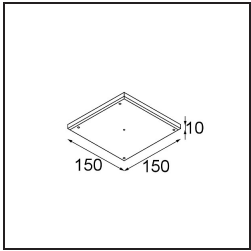

12292630 Gypsum Fibreboard 150x150

Choose a required accessory