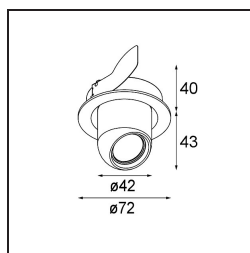

Datum
Kunde
Projekt
Art

Pupil Recessed Adjustable 72 1x LED 1800-3000K WD Flood DE White Structure

Spezifikationen

Material	11490509
Typ der Lichtquelle	LED
LED Typ	BRIDGELUX WARMDIM 6W
LED-Technologie	COB-LED
CRI	Min. 95
Farbtemperatur	1800-3000K (Warm Dim)
Lebensdauer	L80 B10 bei 50.000 Stunden
Leuchtmittel enthalten	Ja
Anzahl Lichtquellen	1
CIE-Fluxcode	96 99 100 100 76
Binning (SDCM)	3
Lichtrichtung	Abwärts
Optik	Reflektor
Gemessene Abstrahlwinkel (°)	43,9
Eingangsspannung	Konstantstrom-Treiber erforderlich
Schutzklasse	III
Schutzart	20
Glühdrahtprüfung (°C)	960
Innen/Außen	Innen
Anwendung	Decke, Wand
Montage	Einbau
Ausschnittgröße (mm)	ø65
Einbautiefe (mm)	55,0
Verstellbarkeit	H 360° V 60°
Abstand zum beleuchteten Objekt (m)	0,1
Primärfarbe & Primäres Finish	Weiß, Strukturiert
Bruttogewicht (g)	252,0
Antriebsstrom (mA)	350
Min. forward voltage (Vf)	15,5
Max. forward voltage (Vf)	18,5
Connected load (W)	6,0
Lichtstrom pro Lampe (lm)	385
Effizienz (lm/W)	64
UGR	21