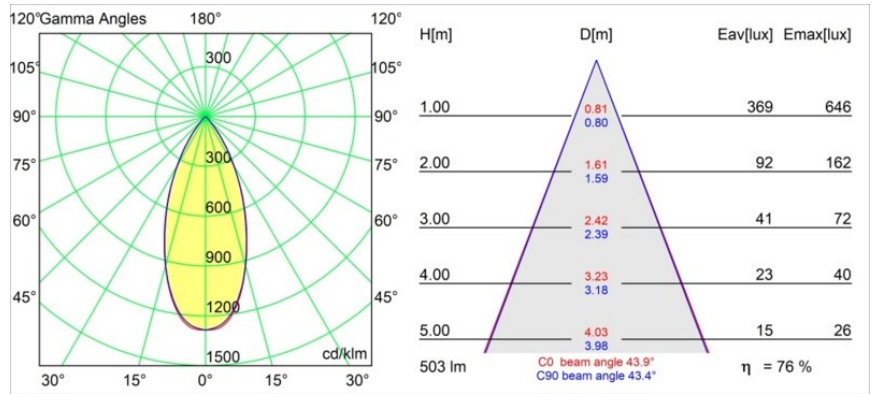

Lichtverteilung und Lichtverteilungskurve