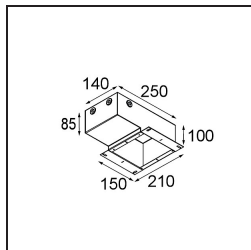

11624030 Installation Housing 140x250x100x210