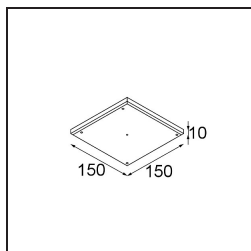

12292630 Gypsum Fibreboard 150x150

Wählen Sie das benötigte Zubehör