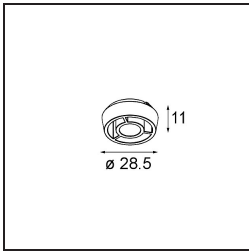

Datum
Kunde
Projekt
Art

Pupil Recessed Adjustable 72 1x LED 1800-3000K WD Flood DE White Structure

Spezifikationen

Material	11490509
Typ der Lichtquelle	LED
LED Typ	BRIDGELUX WARMDIM 6W
LED-Technologie	COB-LED
CRI	Min. 95
Farbtemperatur	1800-3000K (Warm Dim)
Lebensdauer	L80 B10 bei 50.000 Stunden
Leuchtmittel enthalten	Ja
Anzahl Lichtquellen	1
CIE-Fluxcode	96 99 100 100 76
Binning (SDCM)	3
Lichtrichtung	Abwärts
Optik	Reflektor
Gemessene Abstrahlwinkel (°)	43,9
Eingangsspannung	Konstantstrom-Treiber erforderlich
Schutzklasse	III
Schutzart	20
Glühdrahtprüfung (°C)	960
Innen/Außen	Innen
Anwendung	Decke, Wand
Montage	Einbau
Ausschnittgröße (mm)	ø65
Einbautiefe (mm)	55,0
Verstellbarkeit	H 360° V 60°
Abstand zum beleuchteten Objekt (m)	0,1
Primärfarbe & Primäres Finish	Weiß, Strukturiert
Bruttogewicht (g)	252,0
Antriebsstrom (mA)	350
Min. forward voltage (Vf)	15,5
Max. forward voltage (Vf)	18,5
Connected load (W)	6,0
Lichtstrom pro Lampe (lm)	385
Effizienz (lm/W)	64
UGR	21

TM30 & CRI Diagramm

Lichtverteilung und Lichtverteilungskurve

Diagramm

Optisches Zubehör

14192032 Snoot 26 Black Matt

14191032 Honeycomb 26 Black Matt

14193032 Crossblade 26 Black Matt

Dekorative Zubehör