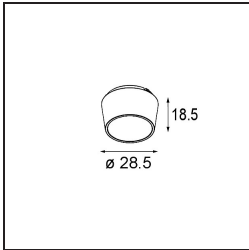

Datum
Kunde
Projekt
Art

Pupil Recessed Adjustable 72 1x LED 1800-3000K WD Flood DE White Structure

Spezifikationen

Material	11490509
Typ der Lichtquelle	LED
LED Typ	BRIDGELUX WARMDIM 6W
LED-Technologie	COB-LED
CRI	Min. 95
Farbtemperatur	1800-3000K (Warm Dim)
Lebensdauer	L80 B10 bei 50.000 Stunden
Leuchtmittel enthalten	Ja
Anzahl Lichtquellen	1
CIE-Fluxcode	96 99 100 100 76
Binning (SDCM)	3
Lichtrichtung	Abwärts
Optik	Reflektor
Gemessene Abstrahlwinkel (°)	43,9
Eingangsspannung	Konstantstrom-Treiber erforderlich
Schutzklasse	III
Schutzart	20
Glühdrahtprüfung (°C)	960
Innen/Außen	Innen
Anwendung	Decke, Wand
Montage	Einbau
Ausschnittgröße (mm)	ø65
Einbautiefe (mm)	55,0
Verstellbarkeit	H 360° V 60°
Abstand zum beleuchteten Objekt (m)	0,1
Primärfarbe & Primäres Finish	Weiß, Strukturiert
Bruttogewicht (g)	252,0
Antriebsstrom (mA)	350
Min. forward voltage (Vf)	15,5
Max. forward voltage (Vf)	18,5
Connected load (W)	6,0
Lichtstrom pro Lampe (lm)	385
Effizienz (lm/W)	64
UGR	21

TM30 & CRI Diagramm

Lichtverteilung und Lichtverteilungskurve

Diagramm

Optisches Zubehör

14192032 Snoot 26 Black Matt

14191032 Honeycomb 26 Black Matt

14193032 Crossblade 26 Black Matt

Dekorative Zubehör