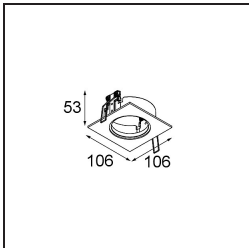

Datum
Kunde
Projekt
Art

Pupil Recessed Adjustable 72 1x LED 1800-3000K WD Flood DE White Structure

Spezifikationen

Material	11490509
Typ der Lichtquelle	LED
LED Typ	BRIDGELUX WARMDIM 6W
LED-Technologie	COB-LED
CRI	Min. 95
Farbtemperatur	1800-3000K (Warm Dim)
Lebensdauer	L80 B10 bei 50.000 Stunden
Leuchtmittel enthalten	Ja
Anzahl Lichtquellen	1
CIE-Fluxcode	96 99 100 100 76
Binning (SDCM)	3
Lichtrichtung	Abwärts
Optik	Reflektor
Gemessene Abstrahlwinkel (°)	43,9
Eingangsspannung	Konstantstrom-Treiber erforderlich
Schutzklasse	III
Schutzart	20
Glühdrahtprüfung (°C)	960
Innen/Außen	Innen
Anwendung	Decke, Wand
Montage	Einbau
Ausschnittgröße (mm)	ø65
Einbautiefe (mm)	55,0
Verstellbarkeit	H 360° V 60°
Abstand zum beleuchteten Objekt (m)	0,1
Primärfarbe & Primäres Finish	Weiß, Strukturiert
Bruttogewicht (g)	252,0
Antriebsstrom (mA)	350
Min. forward voltage (Vf)	15,5
Max. forward voltage (Vf)	18,5
Connected load (W)	6,0
Lichtstrom pro Lampe (lm)	385
Effizienz (lm/W)	64
UGR	21

TM30 & CRI Diagramm

Lichtverteilung und Lichtverteilungskurve

Diagramm

Optisches Zubehör

14192032 Snoot 26 Black Matt

14191032 Honeycomb 26 Black Matt

14193032 Crossblade 26 Black Matt

Dekorative Zubehör