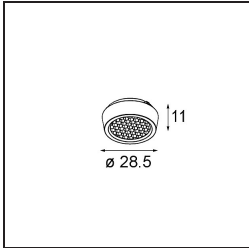

Datum
Kunde
Projekt
Art

Pupil Recessed Adjustable 72 1x LED 1800-3000K WD Flood DE White Structure

Spezifikationen

Material	11490509
Typ der Lichtquelle	LED
LED Typ	BRIDGELUX WARMDIM 6W
LED-Technologie	COB-LED
CRI	Min. 95
Farbtemperatur	1800-3000K (Warm Dim)
Lebensdauer	L80 B10 bei 50.000 Stunden
Leuchtmittel enthalten	Ja
Anzahl Lichtquellen	1
CIE-Fluxcode	96 99 100 100 76
Binning (SDCM)	3
Lichtrichtung	Abwärts
Optik	Reflektor
Gemessene Abstrahlwinkel (°)	43,9
Eingangsspannung	Konstantstrom-Treiber erforderlich
Schutzklasse	III
Schutzart	20
Glühdrahtprüfung (°C)	960
Innen/Außen	Innen
Anwendung	Decke, Wand
Montage	Einbau
Ausschnittgröße (mm)	ø65
Einbautiefe (mm)	55,0
Verstellbarkeit	H 360° V 60°
Abstand zum beleuchteten Objekt (m)	0,1
Primärfarbe & Primäres Finish	Weiß, Strukturiert
Bruttogewicht (g)	252,0
Antriebsstrom (mA)	350
Min. forward voltage (Vf)	15,5
Max. forward voltage (Vf)	18,5
Connected load (W)	6,0
Lichtstrom pro Lampe (lm)	385
Effizienz (lm/W)	64
UGR	21

TM30 & CRI Diagramm

Lichtverteilung und Lichtverteilungskurve

Diagramm

Optisches Zubehör

14192032 Snoot 26 Black Matt

14191032 Honeycomb 26 Black Matt

14193032 Crossblade 26 Black Matt

Dekorative Zubehör