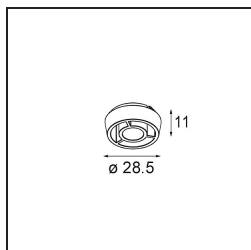

14193032 Crossblade 26 Black Matt