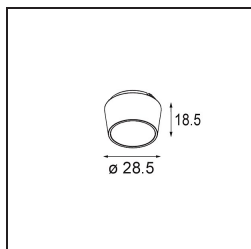

---

UGR	18	19	20
-----	----	----	----

---

**TM30 & CRI diagrammes**

**Distribution de Lumière & Schéma de Faisceau**

Diagrammes

**Accessoires d'Eclairage optiques**

**14192032** Snoot 26 Black Matt