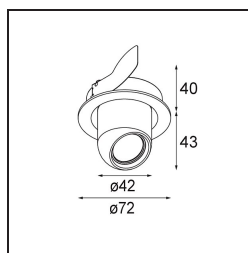

### Caractéristiques

Matériaux	11490432
Type de Source Lumineuse	LED
Type de LED	CREE 1304
Technologie LED	LED COB
CRI	Min. 90
Température de Couleur	3000K
Durée de Vie	L90B10 à 50 000 heures
Ampoule incluse	Oui
Nombre de Sources Lumineuses	1
Code de flux CIE	100 100 100 100 83
Groupe ment (SDCM)	2
Direction de la Lumière	Bas
Optique	Réflecteur
Faisceau mesuré (°)	38,6
Tension d'Entrée	Driver à Courant Constant Requis
Classe Électrique	III
Indice de protection IP	20
Essai au fil incandescent (°C)	960
Intérieur/extérieur	Intérieur
Application	Plafond, Mur
Montage	Encastré
Taille de découpe (mm)	ø65
Profondeur de montage (mm)	55,0
Ajustabilité	H 360° V 60°
Distance avec l'Objet Éclairé (m)	0,1
Couleur Principale & Finition Principale	Noir, Structure
Poids brut (g)	256,0
Courant du driver (mA)	350      500      700
Min. forward voltage (Vf)	7,5      7,8      8,1
Max. forward voltage (Vf)	9,5      9,8      10,1
Connected load (W)	3,0      4,4      6,4
Flux lumineux par lampe (lm)	285      384      495
Efficacité (lm/W)	95      87      77