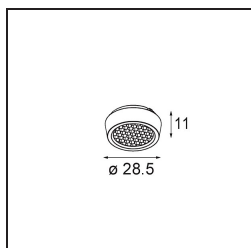

### Caractéristiques

Matériaux	11490432
Type de Source Lumineuse	LED
Type de LED	CREE 1304
Technologie LED	LED COB
CRI	Min. 90
Température de Couleur	3000K
Durée de Vie	L90B10 à 50 000 heures
Ampoule incluse	Oui
Nombre de Sources Lumineuses	1
Code de flux CIE	100 100 100 100 83
Groupe ment (SDCM)	2
Direction de la Lumière	Bas
Optique	Réflecteur
Faisceau mesuré (°)	38,6
Tension d'Entrée	Driver à Courant Constant Requis
Classe Électrique	III
Indice de protection IP	20
Essai au fil incandescent (°C)	960
Intérieur/extérieur	Intérieur
Application	Plafond, Mur
Montage	Encastré
Taille de découpe (mm)	ø65
Profondeur de montage (mm)	55,0
Ajustabilité	H 360° V 60°
Distance avec l'Objet Éclairé (m)	0,1
Couleur Principale & Finition Principale	Noir, Structure
Poids brut (g)	256,0
Courant du driver (mA)	350      500      700
Min. forward voltage (Vf)	7,5      7,8      8,1
Max. forward voltage (Vf)	9,5      9,8      10,1
Connected load (W)	3,0      4,4      6,4
Flux lumineux par lampe (lm)	285      384      495
Efficacité (lm/W)	95      87      77

---

UGR	18	19	20
-----	----	----	----

---

**TM30 & CRI diagrammes**

**Distribution de Lumière & Schéma de Faisceau**

Diagrammes

**Accessoires d'Eclairage optiques**

**14192032** Snoot 26 Black Matt