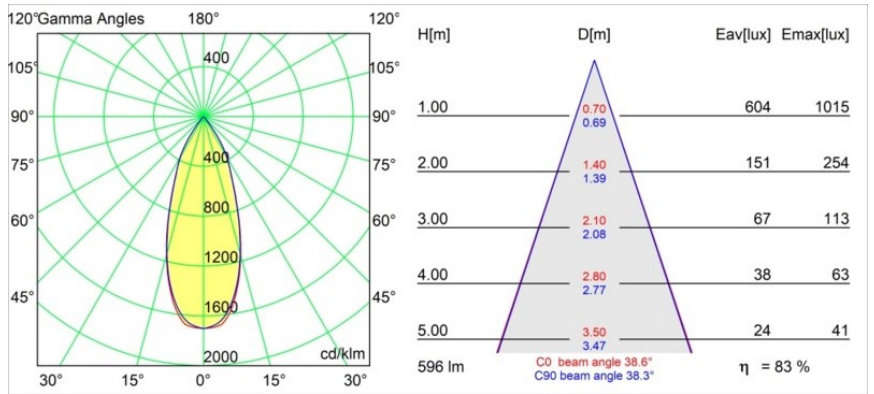

### Caractéristiques

Matériaux	11490432
Type de Source Lumineuse	LED
Type de LED	CREE 1304
Technologie LED	LED COB
CRI	Min. 90
Température de Couleur	3000K
Durée de Vie	L90B10 à 50 000 heures
Ampoule incluse	Oui
Nombre de Sources Lumineuses	1
Code de flux CIE	100 100 100 100 83
Groupe ment (SDCM)	2
Direction de la Lumière	Bas
Optique	Réflecteur
Faisceau mesuré (°)	38,6
Tension d'Entrée	Driver à Courant Constant Requis
Classe Électrique	III
Indice de protection IP	20
Essai au fil incandescent (°C)	960
Intérieur/extérieur	Intérieur
Application	Plafond, Mur
Montage	Encastré
Taille de découpe (mm)	ø65
Profondeur de montage (mm)	55,0
Ajustabilité	H 360° V 60°
Distance avec l'Objet Éclairé (m)	0,1
Couleur Principale & Finition Principale	Noir, Structure
Poids brut (g)	256,0
Courant du driver (mA)	350      500      700
Min. forward voltage (Vf)	7,5      7,8      8,1
Max. forward voltage (Vf)	9,5      9,8      10,1
Connected load (W)	3,0      4,4      6,4
Flux lumineux par lampe (lm)	285      384      495
Efficacité (lm/W)	95      87      77

---

UGR	18	19	20
-----	----	----	----

---

**TM30 & CRI diagrammes**

**Distribution de Lumière & Schéma de Faisceau**

Diagrammes

**Accessoires d'Eclairage optiques**

**14192032** Snoot 26 Black Matt