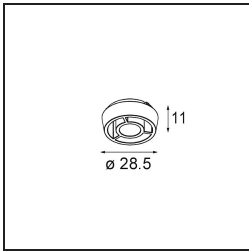

Specifications

Material	11490432
Tipo de fuente de luz	LED
Tipo de LED	CREE 1304
Tecnología LED	COB LED
CRI	Min. 90
Temperatura del color	3000K
Vida Útil	L90B10 @50.000 horas
Lámpara Incluida	Sí
Número de fuentes de luz	1
Código de flujo CIE	100 100 100 100 83
Binning (SDCM)	2
Dirección de la luz	Directo
Óptica	Reflector
Ángulo de Apertura medido (°)	38,6
Voltaje de entrada	Driver de corriente constante requerido
Clasificación eléctrica	III
Clasificación del IP	20
Clasificación de hilo incandescente (°C)	960
Interior/Exterior	Interior
Aplicación	Techo, Pared
Montaje	Empotrado
Tamaño de corte (mm)	ø65
Profundidad de montaje (mm)	55,0
Ajustabilidad	H 360° V 60°
Distancia al objeto iluminado (m)	0,1
Color principal & Acabado principal	Negro, Estructura
Peso bruto (g)	256,0
Corriente de accionamiento (mA)	350 500 700
Min. forward voltage (Vf)	7,5 7,8 8,1
Max. forward voltage (Vf)	9,5 9,8 10,1
Connected load (W)	3,0 4,4 6,4
Flujo luminoso por lámpara (lm)	285 384 495
Eficacia (lm/W)	95 87 77

Índice de deslumbramiento	18	19	20
------------------------------	----	----	----

TM30 & CRI diagram

Light distribution & beam diagram

Diagrams

Accesorios Opticos

14192032 Snoot 26 Black Matt

14191032 Honeycomb 26 Black Matt