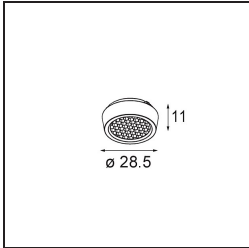

Specifications

Material	11490432
Tipo de fuente de luz	LED
Tipo de LED	CREE 1304
Tecnología LED	COB LED
CRI	Min. 90
Temperatura del color	3000K
Vida Útil	L90B10 @50.000 horas
Lámpara Incluida	Sí
Número de fuentes de luz	1
Código de flujo CIE	100 100 100 100 83
Binning (SDCM)	2
Dirección de la luz	Directo
Óptica	Reflector
Ángulo de Apertura medido (°)	38,6
Voltaje de entrada	Driver de corriente constante requerido
Clasificación eléctrica	III
Clasificación del IP	20
Clasificación de hilo incandescente (°C)	960
Interior/Exterior	Interior
Aplicación	Techo, Pared
Montaje	Empotrado
Tamaño de corte (mm)	ø65
Profundidad de montaje (mm)	55,0
Ajustabilidad	H 360° V 60°
Distancia al objeto iluminado (m)	0,1
Color principal & Acabado principal	Negro, Estructura
Peso bruto (g)	256,0
Corriente de accionamiento (mA)	350 500 700
Min. forward voltage (Vf)	7,5 7,8 8,1
Max. forward voltage (Vf)	9,5 9,8 10,1
Connected load (W)	3,0 4,4 6,4
Flujo luminoso por lámpara (lm)	285 384 495
Eficacia (lm/W)	95 87 77

Índice de deslumbramiento	18	19	20
------------------------------	----	----	----

TM30 & CRI diagram

Light distribution & beam diagram

Diagrams

Accesorios Opticos

14192032 Snoot 26 Black Matt

14191032 Honeycomb 26 Black Matt