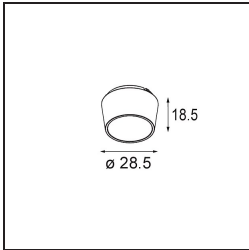

Specifications

Material	11490432
Tipo de fuente de luz	LED
Tipo de LED	CREE 1304
Tecnología LED	COB LED
CRI	Min. 90
Temperatura del color	3000K
Vida Útil	L90B10 @50.000 horas
Lámpara Incluida	Sí
Número de fuentes de luz	1
Código de flujo CIE	100 100 100 100 83
Binning (SDCM)	2
Dirección de la luz	Directo
Óptica	Reflector
Ángulo de Apertura medido (°)	38,6
Voltaje de entrada	Driver de corriente constante requerido
Clasificación eléctrica	III
Clasificación del IP	20
Clasificación de hilo incandescente (°C)	960
Interior/Exterior	Interior
Aplicación	Techo, Pared
Montaje	Empotrado
Tamaño de corte (mm)	ø65
Profundidad de montaje (mm)	55,0
Ajustabilidad	H 360° V 60°
Distancia al objeto iluminado (m)	0,1
Color principal & Acabado principal	Negro, Estructura
Peso bruto (g)	256,0
Corriente de accionamiento (mA)	350 500 700
Min. forward voltage (Vf)	7,5 7,8 8,1
Max. forward voltage (Vf)	9,5 9,8 10,1
Connected load (W)	3,0 4,4 6,4
Flujo luminoso por lámpara (lm)	285 384 495
Eficacia (lm/W)	95 87 77

Índice de deslumbramiento	18	19	20
------------------------------	----	----	----

TM30 & CRI diagram

Light distribution & beam diagram

Diagrams

Accesorios Opticos

14192032 Snoot 26 Black Matt

14191032 Honeycomb 26 Black Matt