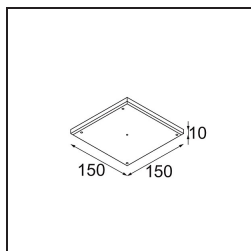

12292630 Gypsum Fibreboard 150x150

Choose a required accessory