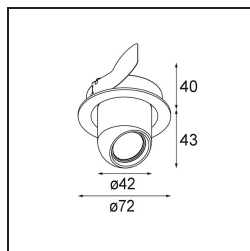

Date
Customer
Project
Type

Pupil Recessed Adjustable 72 1x LED 3000K Flood DE Black Structure

Pupil es un foco downlight orientable lleno de sorpresas y contradicciones. Usando la naturaleza como su musa, el diseñador holandés Basten Leijh creó esta forma curva, extravagante y orgánica que orienta la luz a puntos inesperados. ¿Cómo pueden estas curvas ser tan funcionales? Deje que Pupil exprese su lado minimalista e inconformista.

Specifications

Material	11490432
Tipo de fuente de luz	LED
Tipo de LED	CREE 1304
Tecnología LED	COB LED
CRI	Min. 90
Temperatura del color	3000K
Vida Útil	L90B10 @50.000 horas
Lámpara Incluida	Sí
Número de fuentes de luz	1
Código de flujo CIE	100 100 100 100 83
Binning (SDCM)	2
Dirección de la luz	Directo
Óptica	Reflector
Ángulo de Apertura medido (°)	38,6
Voltaje de entrada	Driver de corriente constante requerido
Clasificación eléctrica	III
Clasificación del IP	20
Clasificación de hilo incandescente (°C)	960
Interior/Exterior	Interior
Aplicación	Techo, Pared
Montaje	Empotrado
Tamaño de corte (mm)	ø65
Profundidad de montaje (mm)	55,0
Ajustabilidad	H 360° V 60°
Distancia al objeto iluminado (m)	0,1
Color principal & Acabado principal	Negro, Estructura
Peso bruto (g)	256,0
Corriente de accionamiento (mA)	350 500 700
Min. forward voltage (Vf)	7,5 7,8 8,1
Max. forward voltage (Vf)	9,5 9,8 10,1
Connected load (W)	3,0 4,4 6,4
Flujo luminoso por lámpara (lm)	285 384 495
Eficacia (lm/W)	95 87 77