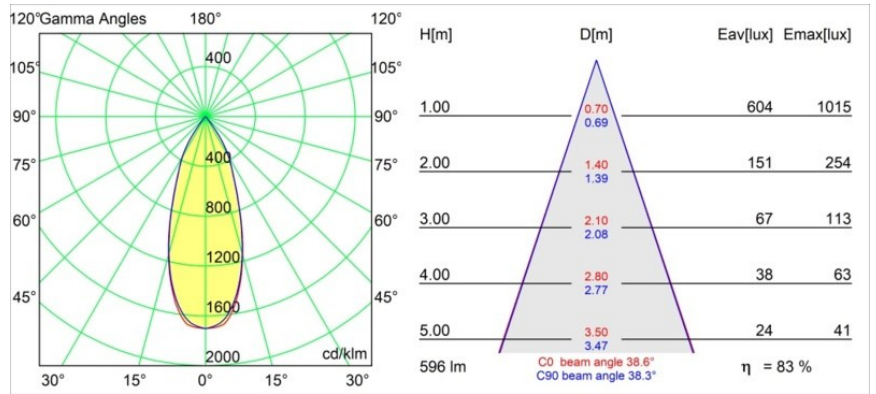

Light distribution & beam diagram