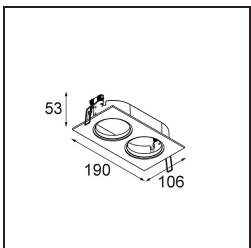

14042132 K-Set 72 2x Black Structure

14042109 K-Set 72 2x White Structure

Installatie Accessoires