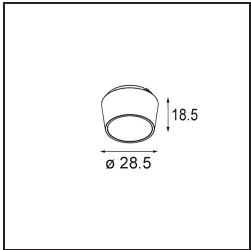

Materiaal	11490409
Type Lichtbron	LED
LED type	CREE 1304
LED technologie	Led-COB
CRI	Min. 90
Kleurtemperatuur	3000K
Levensduur	L90B10 bij 50.000 Uur
Lamp inbegrepen	Ja
Aantal Lichtbronnen	1
CIE-fluxcode	98 100 100 100 82
Binning (SDCM)	2
Lichtrichting	Omlaag
Optisch	Reflector
Gemeten gradenbundel (°)	38,6
Ingangsspanning	Aandrijving Gelijktroom Vereist
Elektriciteitsklasse	III
IP-klasse	20
Gloeidraadtest (°C)	960
Binnen/Buiten	Binnen
Toepassing	Plafond, Wand
Montage	Inbouw
Inbouwopening (mm)	ø65
Montagediepte (mm)	55,0
Verstelbaarheid	H 360° V 60°
Afstand tot Verlicht Voorwerp (m)	0,1
Primaire Kleur & Primaire Afwerking	Wit, Structuur
Brutogewicht (g)	256,0
Stroom driver (mA)	350      500      700
Min. forward voltage (Vf)	7,5      7,8      8,1
Max. forward voltage (Vf)	9,5      9,8      10,1
Connected load (W)	3,0      4,4      6,4
Lumenoutput per lampunit (lm)	282      379      490
Efficiëntie (lm/W)	94      86      77
UGR	18      19      20

**TM30 & CRI Diagrammen**

**Lichtspreiding & Stralingsdiagram**

Diagrammen

**Optische Accessoires**

**14192032** Snoot 26 Black Matt

**14191032** Honeycomb 26 Black Matt

**14193032** Crossblade 26 Black Matt