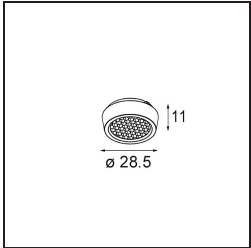

Materiaal	11490409
Type Lichtbron	LED
LED type	CREE 1304
LED technologie	Led-COB
CRI	Min. 90
Kleurtemperatuur	3000K
Levensduur	L90B10 bij 50.000 Uur
Lamp inbegrepen	Ja
Aantal Lichtbronnen	1
CIE-fluxcode	98 100 100 100 82
Binning (SDCM)	2
Lichtrichting	Omlaag
Optisch	Reflector
Gemeten gradenbundel (°)	38,6
Ingangsspanning	Aandrijving Gelijktroom Vereist
Elektriciteitsklasse	III
IP-klasse	20
Gloeidraadtest (°C)	960
Binnen/Buiten	Binnen
Toepassing	Plafond, Wand
Montage	Inbouw
Inbouwopening (mm)	ø65
Montagediepte (mm)	55,0
Verstelbaarheid	H 360° V 60°
Afstand tot Verlicht Voorwerp (m)	0,1
Primaire Kleur & Primaire Afwerking	Wit, Structuur
Brutogewicht (g)	256,0
Stroom driver (mA)	350      500      700
Min. forward voltage (Vf)	7,5      7,8      8,1
Max. forward voltage (Vf)	9,5      9,8      10,1
Connected load (W)	3,0      4,4      6,4
Lumenoutput per lampunit (lm)	282      379      490
Efficiëntie (lm/W)	94      86      77
UGR	18      19      20

**TM30 & CRI Diagrammen**

**Lichtspreiding & Stralingsdiagram**

Diagrammen

**Optische Accessoires**

**14192032** Snoot 26 Black Matt

**14191032** Honeycomb 26 Black Matt

**14193032** Crossblade 26 Black Matt