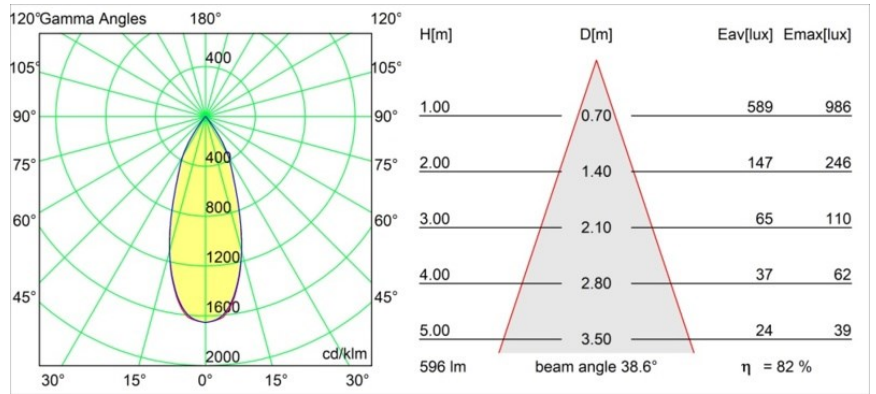

Lichtspreiding & Stralingsdiagram