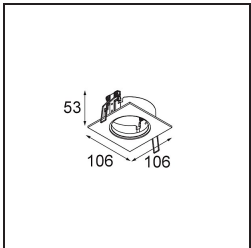

Decoratieve Accessoires

14042009 K-Set 72 1x White Structure

14042032 K-Set 72 1x Black Structure