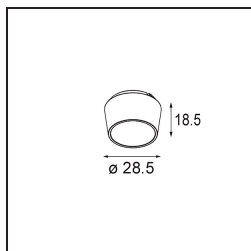

Date
Customer
Project
Type

Pupil Recessed Adjustable 72 1x LED 3000K Flood DE White Structure

Specifications

Materiale	11490409
Tipo di Sorgente	LED
Tipologia LED	CREE 1304
Tecnologie LED	COB
CRI	Min. 90
Temperatura di colore della luce	3000K
Vita utile	L90B10 @50.000 ore
Lampadina inclusa	Sì
Numero di fonte luminosa	1
Codice di flusso CIE	98 100 100 100 82
Binning (SDCM)	2
Direzione della luce	Diretta
Ottiche	Riflettore
Fascio misurato (°)	38,6
Volt in ingresso	Necessario driver a corrente costante
Classificazione elettrica	III
Grado IP	20
Test filo a caldo (°C)	960
Interno/Esterno	Interno
Applicazione	Soffitto, Parete
Montaggio	Incassato
Foro d'incasso (mm)	ø65
Profondità di montaggio (mm)	55,0
Orientabilità	H 360° V 60°
Distanza dall'oggetto illuminato (m)	0,1
Colore primario & Finitura primaria	Bianco, Strutturata
Peso lordo (g)	256,0
Corrente di azionamento (mA)	350 500 700
Min. forward voltage (Vf)	7,5 7,8 8,1
Max. forward voltage (Vf)	9,5 9,8 10,1
Connected load (W)	3,0 4,4 6,4
Flusso luminoso per lampade (lm)	282 379 490
Efficienza (lm/W)	94 86 77

Livello abbagliamento	18	19	20
-----------------------	----	----	----

TM30 & CRI diagram

Light distribution & beam diagram

Accessorio Ottico

14192032 Snoot 26 Black Matt

14191032 Honeycomb 26 Black Matt

14193032 Crossblade 26 Black Matt