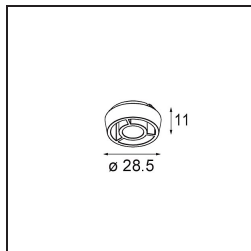

Date
Customer
Project
Type

Pupil Recessed Adjustable 72 1x LED 3000K Flood DE White Structure

Specifications

Materiale	11490409
Tipo di Sorgente	LED
Tipologia LED	CREE 1304
Tecnologie LED	COB
CRI	Min. 90
Temperatura di colore della luce	3000K
Vita utile	L90B10 @50.000 ore
Lampadina inclusa	Sì
Numero di fonte luminosa	1
Codice di flusso CIE	98 100 100 100 82
Binning (SDCM)	2
Direzione della luce	Diretta
Ottiche	Riflettore
Fascio misurato (°)	38,6
Volt in ingresso	Necessario driver a corrente costante
Classificazione elettrica	III
Grado IP	20
Test filo a caldo (°C)	960
Interno/Esterno	Interno
Applicazione	Soffitto, Parete
Montaggio	Incassato
Foro d'incasso (mm)	ø65
Profondità di montaggio (mm)	55,0
Orientabilità	H 360° V 60°
Distanza dall'oggetto illuminato (m)	0,1
Colore primario & Finitura primaria	Bianco, Strutturata
Peso lordo (g)	256,0
Corrente di azionamento (mA)	350 500 700
Min. forward voltage (Vf)	7,5 7,8 8,1
Max. forward voltage (Vf)	9,5 9,8 10,1
Connected load (W)	3,0 4,4 6,4
Flusso luminoso per lampade (lm)	282 379 490
Efficienza (lm/W)	94 86 77

Livello abbagliamento	18	19	20
-----------------------	----	----	----

TM30 & CRI diagram

Light distribution & beam diagram

Accessorio Ottico

14192032 Snoot 26 Black Matt

14191032 Honeycomb 26 Black Matt

14193032 Crossblade 26 Black Matt