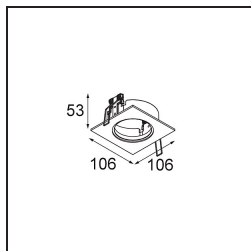

Accessori Decorativi

14042009 K-Set 72 1x White Structure

14042032 K-Set 72 1x Black Structure