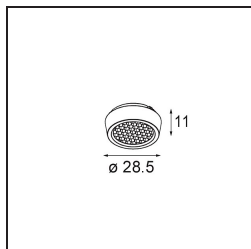

Date
Customer
Project
Type

Pupil Recessed Adjustable 72 1x LED 3000K Flood DE White Structure

Specifications

Materiale	11490409
Tipo di Sorgente	LED
Tipologia LED	CREE 1304
Tecnologie LED	COB
CRI	Min. 90
Temperatura di colore della luce	3000K
Vita utile	L90B10 @50.000 ore
Lampadina inclusa	Sì
Numero di fonte luminosa	1
Codice di flusso CIE	98 100 100 100 82
Binning (SDCM)	2
Direzione della luce	Diretta
Ottiche	Riflettore
Fascio misurato (°)	38,6
Volt in ingresso	Necessario driver a corrente costante
Classificazione elettrica	III
Grado IP	20
Test filo a caldo (°C)	960
Interno/Esterno	Interno
Applicazione	Soffitto, Parete
Montaggio	Incassato
Foro d'incasso (mm)	ø65
Profondità di montaggio (mm)	55,0
Orientabilità	H 360° V 60°
Distanza dall'oggetto illuminato (m)	0,1
Colore primario & Finitura primaria	Bianco, Strutturata
Peso lordo (g)	256,0
Corrente di azionamento (mA)	350 500 700
Min. forward voltage (Vf)	7,5 7,8 8,1
Max. forward voltage (Vf)	9,5 9,8 10,1
Connected load (W)	3,0 4,4 6,4
Flusso luminoso per lampade (lm)	282 379 490
Efficienza (lm/W)	94 86 77

Livello abbagliamento	18	19	20
-----------------------	----	----	----

TM30 & CRI diagram

Light distribution & beam diagram

Accessorio Ottico

14192032 Snoot 26 Black Matt

14191032 Honeycomb 26 Black Matt

14193032 Crossblade 26 Black Matt