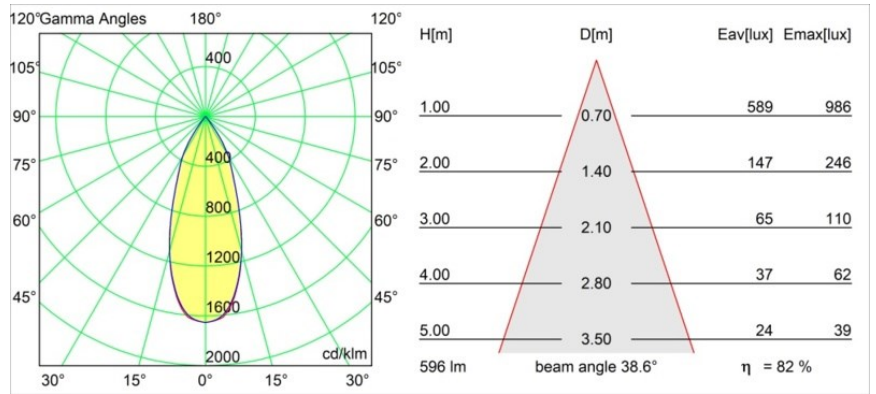

### Caractéristiques

Matériaux	11490409
Type de Source Lumineuse	LED
Type de LED	CREE 1304
Technologie LED	LED COB
CRI	Min. 90
Température de Couleur	3000K
Durée de Vie	L90B10 à 50 000 heures
Ampoule incluse	Oui
Nombre de Sources Lumineuses	1
Code de flux CIE	98 100 100 100 82
Groupe ment (SDCM)	2
Direction de la Lumière	Bas
Optique	Réflecteur
Faisceau mesuré (°)	38,6
Tension d'Entrée	Driver à Courant Constant Requis
Classe Électrique	III
Indice de protection IP	20
Essai au fil incandescent (°C)	960
Intérieur/extérieur	Intérieur
Application	Plafond, Mur
Montage	Encastré
Taille de découpe (mm)	ø65
Profondeur de montage (mm)	55,0
Ajustabilité	H 360° V 60°
Distance avec l'Objet Éclairé (m)	0,1
Couleur Principale & Finition Principale	Blanc, Structure
Poids brut (g)	256,0
Courant du driver (mA)	350      500      700
Min. forward voltage (Vf)	7,5      7,8      8,1
Max. forward voltage (Vf)	9,5      9,8      10,1
Connected load (W)	3,0      4,4      6,4
Flux lumineux par lampe (lm)	282      379      490
Efficacité (lm/W)	94      86      77

---

UGR	18	19	20
-----	----	----	----

---

**TM30 & CRI diagrammes**

**Distribution de Lumière & Schéma de Faisceau**

**Accessoires d'Eclairage optiques**

**14192032** Snoot 26 Black Matt

**14191032** Honeycomb 26 Black Matt