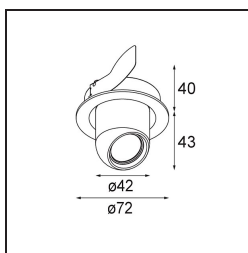

### Caractéristiques

Matériaux	11490409
Type de Source Lumineuse	LED
Type de LED	CREE 1304
Technologie LED	LED COB
CRI	Min. 90
Température de Couleur	3000K
Durée de Vie	L90B10 à 50 000 heures
Ampoule incluse	Oui
Nombre de Sources Lumineuses	1
Code de flux CIE	98 100 100 100 82
Groupe ment (SDCM)	2
Direction de la Lumière	Bas
Optique	Réflecteur
Faisceau mesuré (°)	38,6
Tension d'Entrée	Driver à Courant Constant Requis
Classe Électrique	III
Indice de protection IP	20
Essai au fil incandescent (°C)	960
Intérieur/extérieur	Intérieur
Application	Plafond, Mur
Montage	Encastré
Taille de découpe (mm)	ø65
Profondeur de montage (mm)	55,0
Ajustabilité	H 360° V 60°
Distance avec l'Objet Éclairé (m)	0,1
Couleur Principale & Finition Principale	Blanc, Structure
Poids brut (g)	256,0
Courant du driver (mA)	350      500      700
Min. forward voltage (Vf)	7,5      7,8      8,1
Max. forward voltage (Vf)	9,5      9,8      10,1
Connected load (W)	3,0      4,4      6,4
Flux lumineux par lampe (lm)	282      379      490
Efficacité (lm/W)	94      86      77