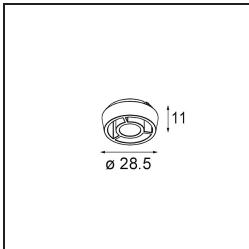

### Caractéristiques

Matériaux	11490409
Type de Source Lumineuse	LED
Type de LED	CREE 1304
Technologie LED	LED COB
CRI	Min. 90
Température de Couleur	3000K
Durée de Vie	L90B10 à 50 000 heures
Ampoule incluse	Oui
Nombre de Sources Lumineuses	1
Code de flux CIE	98 100 100 100 82
Groupe ment (SDCM)	2
Direction de la Lumière	Bas
Optique	Réflecteur
Faisceau mesuré (°)	38,6
Tension d'Entrée	Driver à Courant Constant Requis
Classe Électrique	III
Indice de protection IP	20
Essai au fil incandescent (°C)	960
Intérieur/extérieur	Intérieur
Application	Plafond, Mur
Montage	Encastré
Taille de découpe (mm)	ø65
Profondeur de montage (mm)	55,0
Ajustabilité	H 360° V 60°
Distance avec l'Objet Éclairé (m)	0,1
Couleur Principale & Finition Principale	Blanc, Structure
Poids brut (g)	256,0
Courant du driver (mA)	350      500      700
Min. forward voltage (Vf)	7,5      7,8      8,1
Max. forward voltage (Vf)	9,5      9,8      10,1
Connected load (W)	3,0      4,4      6,4
Flux lumineux par lampe (lm)	282      379      490
Efficacité (lm/W)	94      86      77

---

UGR	18	19	20
-----	----	----	----

---

**TM30 & CRI diagrammes**

**Distribution de Lumière & Schéma de Faisceau**

**Accessoires d'Eclairage optiques**

**14192032** Snoot 26 Black Matt

**14191032** Honeycomb 26 Black Matt