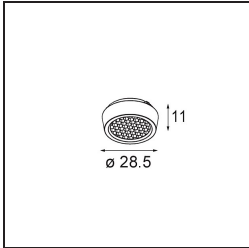

### Caractéristiques

Matériaux	11490409
Type de Source Lumineuse	LED
Type de LED	CREE 1304
Technologie LED	LED COB
CRI	Min. 90
Température de Couleur	3000K
Durée de Vie	L90B10 à 50 000 heures
Ampoule incluse	Oui
Nombre de Sources Lumineuses	1
Code de flux CIE	98 100 100 100 82
Groupe ment (SDCM)	2
Direction de la Lumière	Bas
Optique	Réflecteur
Faisceau mesuré (°)	38,6
Tension d'Entrée	Driver à Courant Constant Requis
Classe Électrique	III
Indice de protection IP	20
Essai au fil incandescent (°C)	960
Intérieur/extérieur	Intérieur
Application	Plafond, Mur
Montage	Encastré
Taille de découpe (mm)	ø65
Profondeur de montage (mm)	55,0
Ajustabilité	H 360° V 60°
Distance avec l'Objet Éclairé (m)	0,1
Couleur Principale & Finition Principale	Blanc, Structure
Poids brut (g)	256,0
Courant du driver (mA)	350      500      700
Min. forward voltage (Vf)	7,5      7,8      8,1
Max. forward voltage (Vf)	9,5      9,8      10,1
Connected load (W)	3,0      4,4      6,4
Flux lumineux par lampe (lm)	282      379      490
Efficacité (lm/W)	94      86      77

---

UGR	18	19	20
-----	----	----	----

---

**TM30 & CRI diagrammes**

**Distribution de Lumière & Schéma de Faisceau**

**Accessoires d'Eclairage optiques**

**14192032** Snoot 26 Black Matt

**14191032** Honeycomb 26 Black Matt