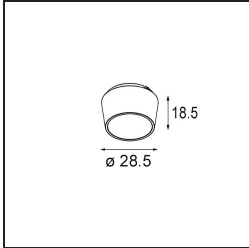

### Caractéristiques

Matériaux	11490409
Type de Source Lumineuse	LED
Type de LED	CREE 1304
Technologie LED	LED COB
CRI	Min. 90
Température de Couleur	3000K
Durée de Vie	L90B10 à 50 000 heures
Ampoule incluse	Oui
Nombre de Sources Lumineuses	1
Code de flux CIE	98 100 100 100 82
Groupe ment (SDCM)	2
Direction de la Lumière	Bas
Optique	Réflecteur
Faisceau mesuré (°)	38,6
Tension d'Entrée	Driver à Courant Constant Requis
Classe Électrique	III
Indice de protection IP	20
Essai au fil incandescent (°C)	960
Intérieur/extérieur	Intérieur
Application	Plafond, Mur
Montage	Encastré
Taille de découpe (mm)	ø65
Profondeur de montage (mm)	55,0
Ajustabilité	H 360° V 60°
Distance avec l'Objet Éclairé (m)	0,1
Couleur Principale & Finition Principale	Blanc, Structure
Poids brut (g)	256,0
Courant du driver (mA)	350      500      700
Min. forward voltage (Vf)	7,5      7,8      8,1
Max. forward voltage (Vf)	9,5      9,8      10,1
Connected load (W)	3,0      4,4      6,4
Flux lumineux par lampe (lm)	282      379      490
Efficacité (lm/W)	94      86      77

---

UGR	18	19	20
-----	----	----	----

---

**TM30 & CRI diagrammes**

**Distribution de Lumière & Schéma de Faisceau**

**Accessoires d'Eclairage optiques**

**14192032** Snoot 26 Black Matt

**14191032** Honeycomb 26 Black Matt