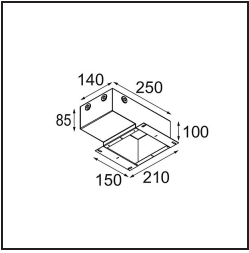

11624030 Installation Housing 140x250x100x210