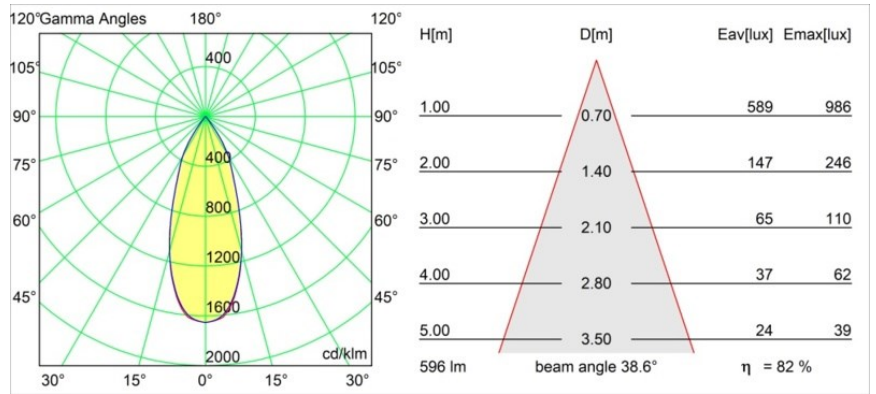

Material	11490409
Tipo de fuente de luz	LED
Tipo de LED	CREE 1304
Tecnología LED	COB LED
CRI	Min. 90
Temperatura del color	3000K
Vida Útil	L90B10 @50.000 horas
Lámpara Incluida	Sí
Número de fuentes de luz	1
Código de flujo CIE	98 100 100 100 82
Binning (SDCM)	2
Dirección de la luz	Directo
Óptica	Reflector
Ángulo de Apertura medido (°)	38,6
Voltaje de entrada	Driver de corriente constante requerido
Clasificación eléctrica	III
Clasificación del IP	20
Clasificación de hilo incandescente (°C)	960
Interior/Exterior	Interior
Aplicación	Techo, Pared
Montaje	Empotrado
Tamaño de corte (mm)	ø65
Profundidad de montaje (mm)	55,0
Ajustabilidad	H 360° V 60°
Distancia al objeto iluminado (m)	0,1
Color principal & Acabado principal	Blanco, Estructura
Peso bruto (g)	256,0
Corriente de accionamiento (mA)	350      500      700
Min. forward voltage (Vf)	7,5      7,8      8,1
Max. forward voltage (Vf)	9,5      9,8      10,1
Connected load (W)	3,0      4,4      6,4
Flujo luminoso por lámpara (lm)	282      379      490
Eficacia (lm/W)	94      86      77

---

Índice de deslumbramiento	18	19	20
------------------------------	----	----	----

---

**TM30 & CRI diagram**

**Light distribution & beam diagram**

**Accesorios Opticos**

**14192032** Snoot 26 Black Matt

**14191032** Honeycomb 26 Black Matt