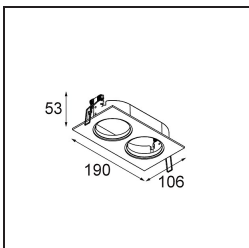

14042132 K-Set 72 2x Black Structure

14042109 K-Set 72 2x White Structure

Accesorios Instalación