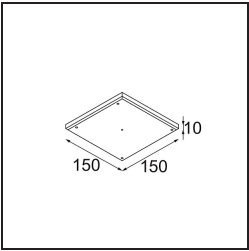

12292630 Gypsum Fibreboard 150x150

Choose a required accessory