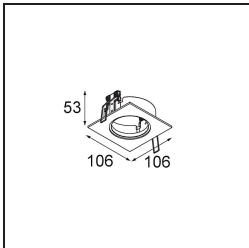

Accesorios Decorativo

14042009 K-Set 72 1x White Structure

14042032 K-Set 72 1x Black Structure