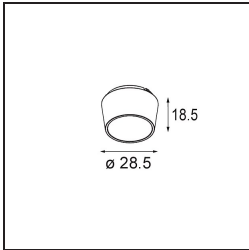

Material	11490409
Tipo de fuente de luz	LED
Tipo de LED	CREE 1304
Tecnología LED	COB LED
CRI	Min. 90
Temperatura del color	3000K
Vida Útil	L90B10 @50.000 horas
Lámpara Incluida	Sí
Número de fuentes de luz	1
Código de flujo CIE	98 100 100 100 82
Binning (SDCM)	2
Dirección de la luz	Directo
Óptica	Reflector
Ángulo de Apertura medido (°)	38,6
Voltaje de entrada	Driver de corriente constante requerido
Clasificación eléctrica	III
Clasificación del IP	20
Clasificación de hilo incandescente (°C)	960
Interior/Exterior	Interior
Aplicación	Techo, Pared
Montaje	Empotrado
Tamaño de corte (mm)	ø65
Profundidad de montaje (mm)	55,0
Ajustabilidad	H 360° V 60°
Distancia al objeto iluminado (m)	0,1
Color principal & Acabado principal	Blanco, Estructura
Peso bruto (g)	256,0
Corriente de accionamiento (mA)	350      500      700
Min. forward voltage (Vf)	7,5      7,8      8,1
Max. forward voltage (Vf)	9,5      9,8      10,1
Connected load (W)	3,0      4,4      6,4
Flujo luminoso por lámpara (lm)	282      379      490
Eficacia (lm/W)	94      86      77

---

Índice de deslumbramiento	18	19	20
------------------------------	----	----	----

---

**TM30 & CRI diagram**

**Light distribution & beam diagram**

**Accesorios Opticos**

**14192032** Snoot 26 Black Matt

**14191032** Honeycomb 26 Black Matt