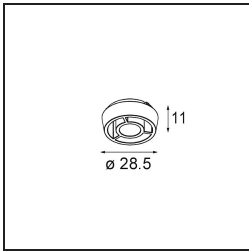

Material	11490409
Tipo de fuente de luz	LED
Tipo de LED	CREE 1304
Tecnología LED	COB LED
CRI	Min. 90
Temperatura del color	3000K
Vida Útil	L90B10 @50.000 horas
Lámpara Incluida	Sí
Número de fuentes de luz	1
Código de flujo CIE	98 100 100 100 82
Binning (SDCM)	2
Dirección de la luz	Directo
Óptica	Reflector
Ángulo de Apertura medido (°)	38,6
Voltaje de entrada	Driver de corriente constante requerido
Clasificación eléctrica	III
Clasificación del IP	20
Clasificación de hilo incandescente (°C)	960
Interior/Exterior	Interior
Aplicación	Techo, Pared
Montaje	Empotrado
Tamaño de corte (mm)	ø65
Profundidad de montaje (mm)	55,0
Ajustabilidad	H 360° V 60°
Distancia al objeto iluminado (m)	0,1
Color principal & Acabado principal	Blanco, Estructura
Peso bruto (g)	256,0
Corriente de accionamiento (mA)	350      500      700
Min. forward voltage (Vf)	7,5      7,8      8,1
Max. forward voltage (Vf)	9,5      9,8      10,1
Connected load (W)	3,0      4,4      6,4
Flujo luminoso por lámpara (lm)	282      379      490
Eficacia (lm/W)	94      86      77

---

Índice de deslumbramiento	18	19	20
------------------------------	----	----	----

---

**TM30 & CRI diagram**

**Light distribution & beam diagram**

**Accesorios Opticos**

**14192032** Snoot 26 Black Matt

**14191032** Honeycomb 26 Black Matt