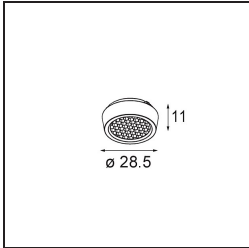

Material	11490409
Tipo de fuente de luz	LED
Tipo de LED	CREE 1304
Tecnología LED	COB LED
CRI	Min. 90
Temperatura del color	3000K
Vida Útil	L90B10 @50.000 horas
Lámpara Incluida	Sí
Número de fuentes de luz	1
Código de flujo CIE	98 100 100 100 82
Binning (SDCM)	2
Dirección de la luz	Directo
Óptica	Reflector
Ángulo de Apertura medido (°)	38,6
Voltaje de entrada	Driver de corriente constante requerido
Clasificación eléctrica	III
Clasificación del IP	20
Clasificación de hilo incandescente (°C)	960
Interior/Exterior	Interior
Aplicación	Techo, Pared
Montaje	Empotrado
Tamaño de corte (mm)	ø65
Profundidad de montaje (mm)	55,0
Ajustabilidad	H 360° V 60°
Distancia al objeto iluminado (m)	0,1
Color principal & Acabado principal	Blanco, Estructura
Peso bruto (g)	256,0
Corriente de accionamiento (mA)	350      500      700
Min. forward voltage (Vf)	7,5      7,8      8,1
Max. forward voltage (Vf)	9,5      9,8      10,1
Connected load (W)	3,0      4,4      6,4
Flujo luminoso por lámpara (lm)	282      379      490
Eficacia (lm/W)	94      86      77

---

Índice de deslumbramiento	18	19	20
------------------------------	----	----	----

---

**TM30 & CRI diagram**

**Light distribution & beam diagram**

**Accesorios Opticos**

**14192032** Snoot 26 Black Matt

**14191032** Honeycomb 26 Black Matt