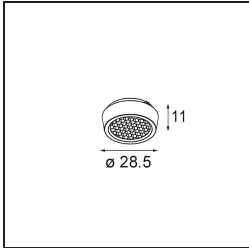

Datum
Kunde
Projekt
Art

Pupil Recessed Adjustable 72 1x LED 3000K Flood DE White Structure

Spezifikationen

Material	11490409
Typ der Lichtquelle	LED
LED Typ	CREE 1304
LED-Technologie	COB-LED
CRI	Min. 90
Farbtemperatur	3000K
Lebensdauer	L90B10 bei 50.000 Stunden
Leuchtmittel enthalten	Ja
Anzahl Lichtquellen	1
CIE-Fluxcode	98 100 100 100 82
Binning (SDCM)	2
Lichtrichtung	Abwärts
Optik	Reflektor
Gemessene Abstrahlwinkel (°)	38,6
Eingangsspannung	Konstantstrom-Treiber erforderlich
Schutzklasse	III
Schutzart	20
Glühdrahtprüfung (°C)	960
Innen/Außen	Innen
Anwendung	Decke, Wand
Montage	Einbau
Ausschnittgröße (mm)	ø65
Einbautiefe (mm)	55,0
Verstellbarkeit	H 360° V 60°
Abstand zum beleuchteten Objekt (m)	0,1
Primärfarbe & Primäres Finish	Weiß, Strukturiert
Bruttogewicht (g)	256,0
Antriebsstrom (mA)	350 500 700
Min. forward voltage (Vf)	7,5 7,8 8,1
Max. forward voltage (Vf)	9,5 9,8 10,1
Connected load (W)	3,0 4,4 6,4
Lichtstrom pro Lampe (lm)	282 379 490
Effizienz (lm/W)	94 86 77
UGR	18 19 20

Spezifikationen

TM30 & CRI Diagramm

Lichtverteilung und Lichtverteilungskurve

Diagramm

Optisches Zubehör

14192032 Snoot 26 Black Matt

14191032 Honeycomb 26 Black Matt

14193032 Crossblade 26 Black Matt