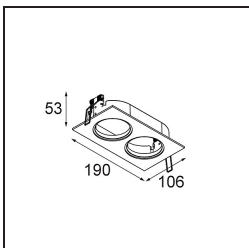

14042132 K-Set 72 2x Black Structure

14042109 K-Set 72 2x White Structure

Montagezubehör