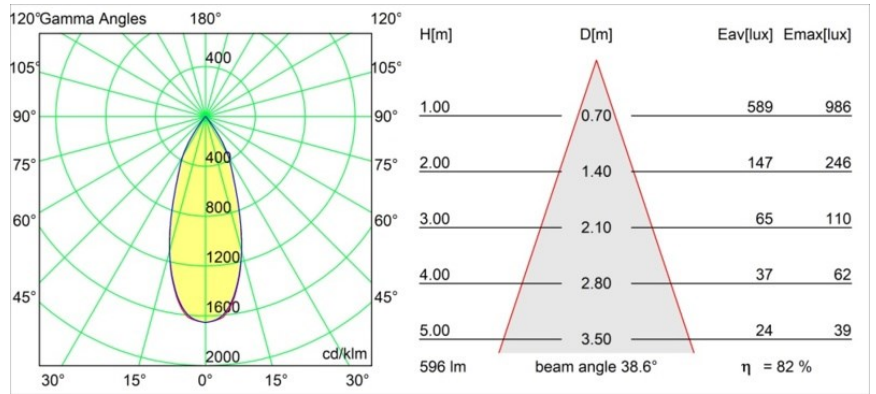

Lichtverteilung und Lichtverteilungskurve