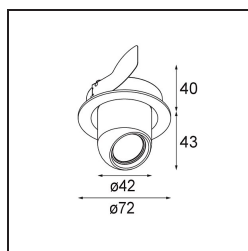

Datum
Kunde
Projekt
Art

Pupil Recessed Adjustable 72 1x LED 3000K Flood DE White Structure

Spezifikationen

Material	11490409
Typ der Lichtquelle	LED
LED Typ	CREE 1304
LED-Technologie	COB-LED
CRI	Min. 90
Farbtemperatur	3000K
Lebensdauer	L90B10 bei 50.000 Stunden
Leuchtmittel enthalten	Ja
Anzahl Lichtquellen	1
CIE-Fluxcode	98 100 100 100 82
Binning (SDCM)	2
Lichtrichtung	Abwärts
Optik	Reflektor
Gemessene Abstrahlwinkel (°)	38,6
Eingangsspannung	Konstantstrom-Treiber erforderlich
Schutzklasse	III
Schutzart	20
Glühdrahtprüfung (°C)	960
Innen/Außen	Innen
Anwendung	Decke, Wand
Montage	Einbau
Ausschnittgröße (mm)	ø65
Einbautiefe (mm)	55,0
Verstellbarkeit	H 360° V 60°
Abstand zum beleuchteten Objekt (m)	0,1
Primärfarbe & Primäres Finish	Weiß, Strukturiert
Bruttogewicht (g)	256,0
Antriebsstrom (mA)	350 500 700
Min. forward voltage (Vf)	7,5 7,8 8,1
Max. forward voltage (Vf)	9,5 9,8 10,1
Connected load (W)	3,0 4,4 6,4
Lichtstrom pro Lampe (lm)	282 379 490
Effizienz (lm/W)	94 86 77
UGR	18 19 20

Spezifikationen

TM30 & CRI Diagramm

Lichtverteilung und Lichtverteilungskurve

Diagramm

Optisches Zubehör

14192032 Snoot 26 Black Matt

14191032 Honeycomb 26 Black Matt

14193032 Crossblade 26 Black Matt