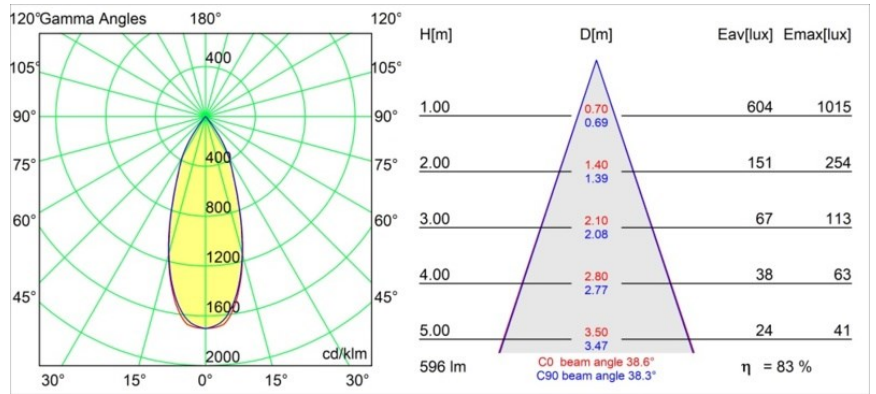

Lichtspreiding & Stralingsdiagram