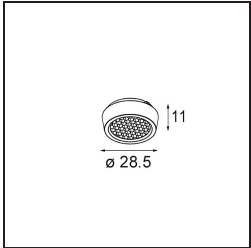

### Specificaties

Materiaal	11490332
Type Lichtbron	LED
LED type	CREE 1304
LED technologie	Led-COB
CRI	Min. 90
Kleurtemperatuur	2700K
Levensduur	L90B10 bij 50.000 Uur
Lamp inbegrepen	Ja
Aantal Lichtbronnen	1
CIE-fluxcode	100 100 100 100 83
Binning (SDCM)	2
Lichtrichting	Omlaag
Optisch	Reflector
Gemeten gradenbundel (°)	38,6
Ingangsspanning	Aandrijving Gelijkstroom Vereist
Elektriciteitsklasse	III
IP-klasse	20
Gloeidraadtest (°C)	960
Binnen/Buiten	Binnen
Toepassing	Plafond, Wand
Montage	Inbouw
Inbouwopening (mm)	ø65
Montagediepte (mm)	55,0
Verstelbaarheid	H 360° V 60°
Afstand tot Verlicht Voorwerp (m)	0,1
Primaire Kleur & Primaire Afwerking	Zwart, Structuur
Brutogewicht (g)	256,0
Stroom driver (mA)	350      500      700
Min. forward voltage (Vf)	7,5      7,8      8,1
Max. forward voltage (Vf)	9,5      9,8      10,1
Connected load (W)	3,0      4,4      6,4
Lumenoutput per lampunit (lm)	285      384      495
Efficiëntie (lm/W)	95      87      77
UGR	18      19      20

**TM30 & CRI Diagrammen**

**Lichtspreiding & Stralingsdiagram**

**Optische Accessoires**

**14192032** Snoot 26 Black Matt

**14191032** Honeycomb 26 Black Matt

**14193032** Crossblade 26 Black Matt

**Decoratieve Accessoires**