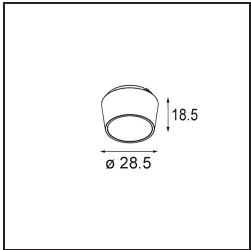

Optische Accessoires

14192032 Snoot 26 Black Matt