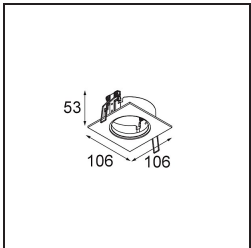

### Specificaties

Materiaal	11490332
Type Lichtbron	LED
LED type	CREE 1304
LED technologie	Led-COB
CRI	Min. 90
Kleurtemperatuur	2700K
Levensduur	L90B10 bij 50.000 Uur
Lamp inbegrepen	Ja
Aantal Lichtbronnen	1
CIE-fluxcode	100 100 100 100 83
Binning (SDCM)	2
Lichtrichting	Omlaag
Optisch	Reflector
Gemeten gradenbundel (°)	38,6
Ingangsspanning	Aandrijving Gelijkstroom Vereist
Elektriciteitsklasse	III
IP-klasse	20
Gloeidraadtest (°C)	960
Binnen/Buiten	Binnen
Toepassing	Plafond, Wand
Montage	Inbouw
Inbouwopening (mm)	ø65
Montagediepte (mm)	55,0
Verstelbaarheid	H 360° V 60°
Afstand tot Verlicht Voorwerp (m)	0,1
Primaire Kleur & Primaire Afwerking	Zwart, Structuur
Brutogewicht (g)	256,0
Stroom driver (mA)	350      500      700
Min. forward voltage (Vf)	7,5      7,8      8,1
Max. forward voltage (Vf)	9,5      9,8      10,1
Connected load (W)	3,0      4,4      6,4
Lumenoutput per lampunit (lm)	285      384      495
Efficiëntie (lm/W)	95      87      77
UGR	18      19      20

**TM30 & CRI Diagrammen**

**Lichtspreiding & Stralingsdiagram**

**Optische Accessoires**

**14192032** Snoot 26 Black Matt

**14191032** Honeycomb 26 Black Matt

**14193032** Crossblade 26 Black Matt

**Decoratieve Accessoires**