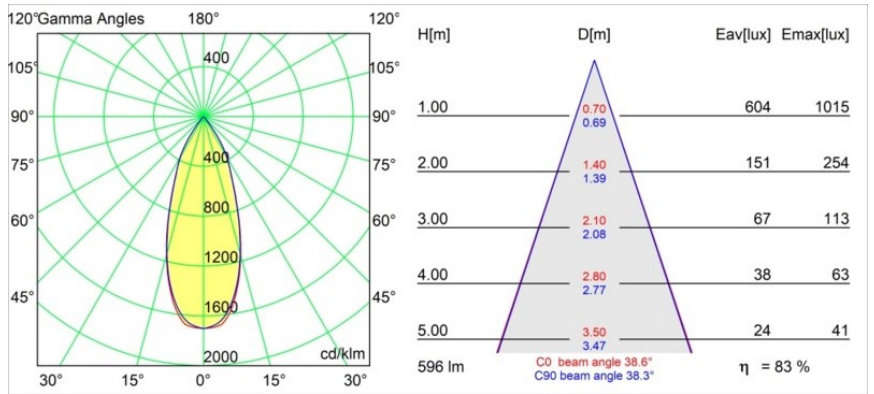

### Caractéristiques

Matériaux	11490332
Type de Source Lumineuse	LED
Type de LED	CREE 1304
Technologie LED	LED COB
CRI	Min. 90
Température de Couleur	2700K
Durée de Vie	L90B10 à 50 000 heures
Ampoule incluse	Oui
Nombre de Sources Lumineuses	1
Code de flux CIE	100 100 100 100 83
Groupe ment (SDCM)	2
Direction de la Lumière	Bas
Optique	Réflecteur
Faisceau mesuré (°)	38,6
Tension d'Entrée	Driver à Courant Constant Requis
Classe Électrique	III
Indice de protection IP	20
Essai au fil incandescent (°C)	960
Intérieur/extérieur	Intérieur
Application	Plafond, Mur
Montage	Encastré
Taille de découpe (mm)	ø65
Profondeur de montage (mm)	55,0
Ajustabilité	H 360° V 60°
Distance avec l'Objet Éclairé (m)	0,1
Couleur Principale & Finition Principale	Noir, Structure
Poids brut (g)	256,0
Courant du driver (mA)	350      500      700
Min. forward voltage (Vf)	7,5      7,8      8,1
Max. forward voltage (Vf)	9,5      9,8      10,1
Connected load (W)	3,0      4,4      6,4
Flux lumineux par lampe (lm)	285      384      495
Efficacité (lm/W)	95      87      77

---

UGR	18	19	20
-----	----	----	----

---

**TM30 & CRI diagrammes**

**Distribution de Lumière & Schéma de Faisceau**

**Accessoires d'Eclairage optiques**

**14192032** Snoot 26 Black Matt

**14191032** Honeycomb 26 Black Matt