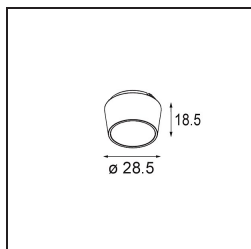

### Caractéristiques

Matériaux	11490332
Type de Source Lumineuse	LED
Type de LED	CREE 1304
Technologie LED	LED COB
CRI	Min. 90
Température de Couleur	2700K
Durée de Vie	L90B10 à 50 000 heures
Ampoule incluse	Oui
Nombre de Sources Lumineuses	1
Code de flux CIE	100 100 100 100 83
Groupe ment (SDCM)	2
Direction de la Lumière	Bas
Optique	Réflecteur
Faisceau mesuré (°)	38,6
Tension d'Entrée	Driver à Courant Constant Requis
Classe Électrique	III
Indice de protection IP	20
Essai au fil incandescent (°C)	960
Intérieur/extérieur	Intérieur
Application	Plafond, Mur
Montage	Encastré
Taille de découpe (mm)	ø65
Profondeur de montage (mm)	55,0
Ajustabilité	H 360° V 60°
Distance avec l'Objet Éclairé (m)	0,1
Couleur Principale & Finition Principale	Noir, Structure
Poids brut (g)	256,0
Courant du driver (mA)	350      500      700
Min. forward voltage (Vf)	7,5      7,8      8,1
Max. forward voltage (Vf)	9,5      9,8      10,1
Connected load (W)	3,0      4,4      6,4
Flux lumineux par lampe (lm)	285      384      495
Efficacité (lm/W)	95      87      77

---

UGR	18	19	20
-----	----	----	----

---

**TM30 & CRI diagrammes**

**Distribution de Lumière & Schéma de Faisceau**

**Accessoires d'Eclairage optiques**

**14192032** Snoot 26 Black Matt

**14191032** Honeycomb 26 Black Matt