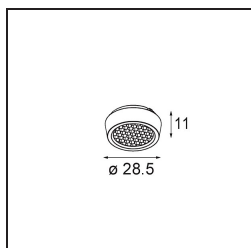

### Caractéristiques

Matériaux	11490332
Type de Source Lumineuse	LED
Type de LED	CREE 1304
Technologie LED	LED COB
CRI	Min. 90
Température de Couleur	2700K
Durée de Vie	L90B10 à 50 000 heures
Ampoule incluse	Oui
Nombre de Sources Lumineuses	1
Code de flux CIE	100 100 100 100 83
Groupe ment (SDCM)	2
Direction de la Lumière	Bas
Optique	Réflecteur
Faisceau mesuré (°)	38,6
Tension d'Entrée	Driver à Courant Constant Requis
Classe Électrique	III
Indice de protection IP	20
Essai au fil incandescent (°C)	960
Intérieur/extérieur	Intérieur
Application	Plafond, Mur
Montage	Encastré
Taille de découpe (mm)	ø65
Profondeur de montage (mm)	55,0
Ajustabilité	H 360° V 60°
Distance avec l'Objet Éclairé (m)	0,1
Couleur Principale & Finition Principale	Noir, Structure
Poids brut (g)	256,0
Courant du driver (mA)	350      500      700
Min. forward voltage (Vf)	7,5      7,8      8,1
Max. forward voltage (Vf)	9,5      9,8      10,1
Connected load (W)	3,0      4,4      6,4
Flux lumineux par lampe (lm)	285      384      495
Efficacité (lm/W)	95      87      77

---

UGR	18	19	20
-----	----	----	----

---

**TM30 & CRI diagrammes**

**Distribution de Lumière & Schéma de Faisceau**

**Accessoires d'Eclairage optiques**

**14192032** Snoot 26 Black Matt

**14191032** Honeycomb 26 Black Matt