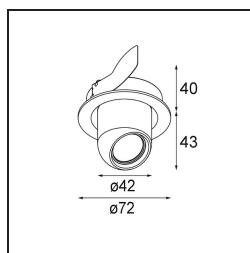

### Caractéristiques

Matériaux	11490332
Type de Source Lumineuse	LED
Type de LED	CREE 1304
Technologie LED	LED COB
CRI	Min. 90
Température de Couleur	2700K
Durée de Vie	L90B10 à 50 000 heures
Ampoule incluse	Oui
Nombre de Sources Lumineuses	1
Code de flux CIE	100 100 100 100 83
Groupe ment (SDCM)	2
Direction de la Lumière	Bas
Optique	Réflecteur
Faisceau mesuré (°)	38,6
Tension d'Entrée	Driver à Courant Constant Requis
Classe Électrique	III
Indice de protection IP	20
Essai au fil incandescent (°C)	960
Intérieur/extérieur	Intérieur
Application	Plafond, Mur
Montage	Encastré
Taille de découpe (mm)	ø65
Profondeur de montage (mm)	55,0
Ajustabilité	H 360° V 60°
Distance avec l'Objet Éclairé (m)	0,1
Couleur Principale & Finition Principale	Noir, Structure
Poids brut (g)	256,0
Courant du driver (mA)	350      500      700
Min. forward voltage (Vf)	7,5      7,8      8,1
Max. forward voltage (Vf)	9,5      9,8      10,1
Connected load (W)	3,0      4,4      6,4
Flux lumineux par lampe (lm)	285      384      495
Efficacité (lm/W)	95      87      77