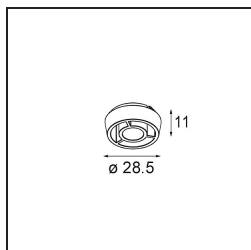

### Caractéristiques

Matériaux	11490332
Type de Source Lumineuse	LED
Type de LED	CREE 1304
Technologie LED	LED COB
CRI	Min. 90
Température de Couleur	2700K
Durée de Vie	L90B10 à 50 000 heures
Ampoule incluse	Oui
Nombre de Sources Lumineuses	1
Code de flux CIE	100 100 100 100 83
Groupe ment (SDCM)	2
Direction de la Lumière	Bas
Optique	Réflecteur
Faisceau mesuré (°)	38,6
Tension d'Entrée	Driver à Courant Constant Requis
Classe Électrique	III
Indice de protection IP	20
Essai au fil incandescent (°C)	960
Intérieur/extérieur	Intérieur
Application	Plafond, Mur
Montage	Encastré
Taille de découpe (mm)	ø65
Profondeur de montage (mm)	55,0
Ajustabilité	H 360° V 60°
Distance avec l'Objet Éclairé (m)	0,1
Couleur Principale & Finition Principale	Noir, Structure
Poids brut (g)	256,0
Courant du driver (mA)	350      500      700
Min. forward voltage (Vf)	7,5      7,8      8,1
Max. forward voltage (Vf)	9,5      9,8      10,1
Connected load (W)	3,0      4,4      6,4
Flux lumineux par lampe (lm)	285      384      495
Efficacité (lm/W)	95      87      77

---

UGR	18	19	20
-----	----	----	----

---

**TM30 & CRI diagrammes**

**Distribution de Lumière & Schéma de Faisceau**

**Accessoires d'Eclairage optiques**

**14192032** Snoot 26 Black Matt

**14191032** Honeycomb 26 Black Matt