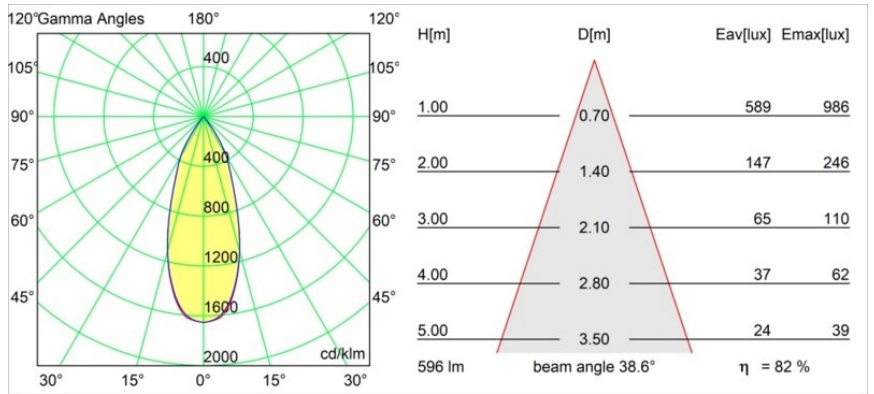

Distribution de Lumière & Schéma de Faisceau