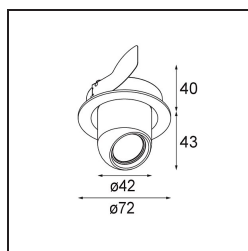

Pupil Recessed Adjustable 72 1x LED 2700K Flood DE White Structure

Caractéristiques

Matériaux	11490309
Type de Source Lumineuse	LED
Type de LED	CREE 1304
Technologie LED	LED COB
CRI	Min. 90
Température de Couleur	2700K
Durée de Vie	L90B10 à 50 000 heures
Ampoule incluse	Oui
Nombre de Sources Lumineuses	1
Code de flux CIE	98 100 100 100 82
Groupement (SDCM)	2
Direction de la Lumière	Bas
Optique	Réflecteur
Faisceau mesuré (°)	38,6
Tension d'Entrée	Driver à Courant Constant Requis
Classe Électrique	III
Indice de protection IP	20
Essai au fil incandescent (°C)	960
Intérieur/extérieur	Intérieur
Application	Plafond, Mur
Montage	Encastré
Taille de découpe (mm)	ø65
Profondeur de montage (mm)	55,0
Ajustabilité	H 360° V 60°
Distance avec l'Objet Éclairé (m)	0,1
Couleur Principale & Finition Principale	Blanc, Structure
Poids brut (g)	256,0
Courant du driver (mA)	350 500 700
Min. forward voltage (Vf)	7,5 7,8 8,1
Max. forward voltage (Vf)	9,5 9,8 10,1
Connected load (W)	3,0 4,4 6,4
Flux lumineux par lampe (lm)	282 379 490
Efficacité (lm/W)	94 86 77