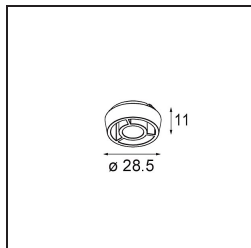

Pupil Recessed Adjustable 72 1x LED 2700K Flood DE White Structure

Caractéristiques

Matériaux	11490309
Type de Source Lumineuse	LED
Type de LED	CREE 1304
Technologie LED	LED COB
CRI	Min. 90
Température de Couleur	2700K
Durée de Vie	L90B10 à 50 000 heures
Ampoule incluse	Oui
Nombre de Sources Lumineuses	1
Code de flux CIE	98 100 100 100 82
Groupement (SDCM)	2
Direction de la Lumière	Bas
Optique	Réflecteur
Faisceau mesuré (°)	38,6
Tension d'Entrée	Driver à Courant Constant Requis
Classe Électrique	III
Indice de protection IP	20
Essai au fil incandescent (°C)	960
Intérieur/extérieur	Intérieur
Application	Plafond, Mur
Montage	Encastré
Taille de découpe (mm)	ø65
Profondeur de montage (mm)	55,0
Ajustabilité	H 360° V 60°
Distance avec l'Objet Éclairé (m)	0,1
Couleur Principale & Finition Principale	Blanc, Structure
Poids brut (g)	256,0
Courant du driver (mA)	350 500 700
Min. forward voltage (Vf)	7,5 7,8 8,1
Max. forward voltage (Vf)	9,5 9,8 10,1
Connected load (W)	3,0 4,4 6,4
Flux lumineux par lampe (lm)	282 379 490
Efficacité (lm/W)	94 86 77

UGR	18	19	20
-----	----	----	----

TM30 & CRI diagrammes

Distribution de Lumière & Schéma de Faisceau

Accessoires d'Eclairage optiques

14192032 Snoot 26 Black Matt

14191032 Honeycomb 26 Black Matt

14193032 Crossblade 26 Black Matt