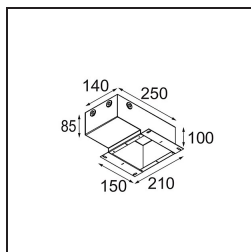

11624030 Installation Housing 140x250x100x210