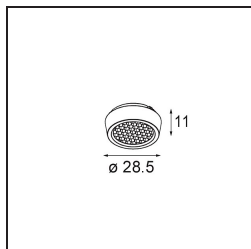

Pupil Recessed Adjustable 72 1x LED 2700K Flood DE White Structure

Caractéristiques

Matériaux	11490309
Type de Source Lumineuse	LED
Type de LED	CREE 1304
Technologie LED	LED COB
CRI	Min. 90
Température de Couleur	2700K
Durée de Vie	L90B10 à 50 000 heures
Ampoule incluse	Oui
Nombre de Sources Lumineuses	1
Code de flux CIE	98 100 100 100 82
Groupement (SDCM)	2
Direction de la Lumière	Bas
Optique	Réflecteur
Faisceau mesuré (°)	38,6
Tension d'Entrée	Driver à Courant Constant Requis
Classe Électrique	III
Indice de protection IP	20
Essai au fil incandescent (°C)	960
Intérieur/extérieur	Intérieur
Application	Plafond, Mur
Montage	Encastré
Taille de découpe (mm)	ø65
Profondeur de montage (mm)	55,0
Ajustabilité	H 360° V 60°
Distance avec l'Objet Éclairé (m)	0,1
Couleur Principale & Finition Principale	Blanc, Structure
Poids brut (g)	256,0
Courant du driver (mA)	350 500 700
Min. forward voltage (Vf)	7,5 7,8 8,1
Max. forward voltage (Vf)	9,5 9,8 10,1
Connected load (W)	3,0 4,4 6,4
Flux lumineux par lampe (lm)	282 379 490
Efficacité (lm/W)	94 86 77

UGR	18	19	20
-----	----	----	----

TM30 & CRI diagrammes

Distribution de Lumière & Schéma de Faisceau

Accessoires d'Eclairage optiques

14192032 Snoot 26 Black Matt

14191032 Honeycomb 26 Black Matt

14193032 Crossblade 26 Black Matt