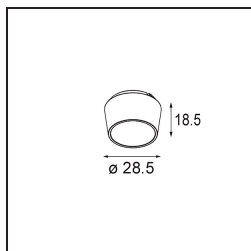

Pupil Recessed Adjustable 72 1x LED 2700K Flood DE White Structure

Caractéristiques

Matériaux	11490309
Type de Source Lumineuse	LED
Type de LED	CREE 1304
Technologie LED	LED COB
CRI	Min. 90
Température de Couleur	2700K
Durée de Vie	L90B10 à 50 000 heures
Ampoule incluse	Oui
Nombre de Sources Lumineuses	1
Code de flux CIE	98 100 100 100 82
Groupement (SDCM)	2
Direction de la Lumière	Bas
Optique	Réflecteur
Faisceau mesuré (°)	38,6
Tension d'Entrée	Driver à Courant Constant Requis
Classe Électrique	III
Indice de protection IP	20
Essai au fil incandescent (°C)	960
Intérieur/extérieur	Intérieur
Application	Plafond, Mur
Montage	Encastré
Taille de découpe (mm)	ø65
Profondeur de montage (mm)	55,0
Ajustabilité	H 360° V 60°
Distance avec l'Objet Éclairé (m)	0,1
Couleur Principale & Finition Principale	Blanc, Structure
Poids brut (g)	256,0
Courant du driver (mA)	350 500 700
Min. forward voltage (Vf)	7,5 7,8 8,1
Max. forward voltage (Vf)	9,5 9,8 10,1
Connected load (W)	3,0 4,4 6,4
Flux lumineux par lampe (lm)	282 379 490
Efficacité (lm/W)	94 86 77

UGR	18	19	20
-----	----	----	----

TM30 & CRI diagrammes

Distribution de Lumière & Schéma de Faisceau

Accessoires d'Eclairage optiques

14192032 Snoot 26 Black Matt

14191032 Honeycomb 26 Black Matt

14193032 Crossblade 26 Black Matt