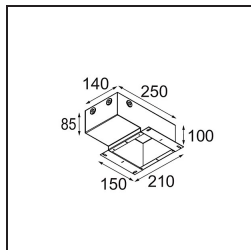

11624030 Installation Housing 140x250x100x210