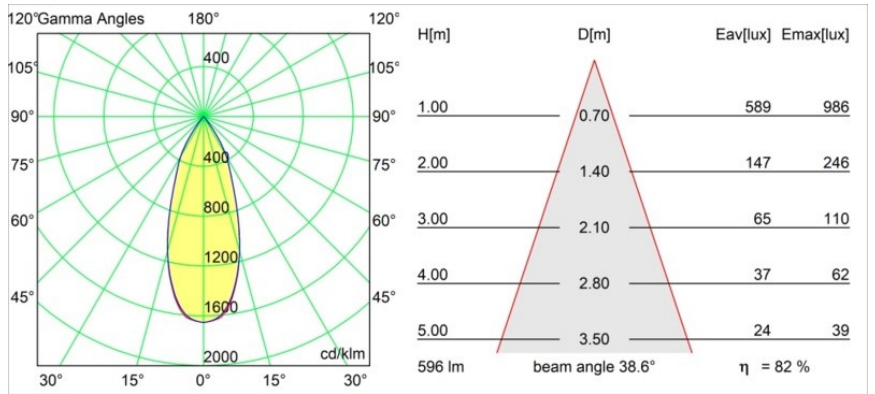

Distribution de Lumière & Schéma de Faisceau