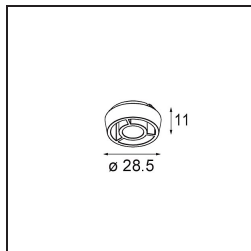

Pupil Recessed Adjustable 72 1x LED 2700K Flood DE White Structure

Caractéristiques

Matériaux	11490309
Type de Source Lumineuse	LED
Type de LED	CREE 1304
Technologie LED	LED COB
CRI	Min. 90
Température de Couleur	2700K
Durée de Vie	L90B10 à 50 000 heures
Ampoule incluse	Oui
Nombre de Sources Lumineuses	1
Code de flux CIE	98 100 100 100 82
Groupe (SDCM)	2
Direction de la Lumière	Bas
Optique	Réflecteur
Faisceau mesuré (°)	38,6
Tension d'Entrée	Driver à Courant Constant Requis
Classe Électrique	III
Indice de protection IP	20
Essai au fil incandescent (°C)	960
Intérieur/extérieur	Intérieur
Application	Plafond, Mur
Montage	Encastré
Taille de découpe (mm)	ø65
Profondeur de montage (mm)	55,0
Ajustabilité	H 360° V 60°
Distance avec l'Objet Éclairé (m)	0,1
Couleur Principale & Finition Principale	Blanc, Structure
Poids brut (g)	256,0
Courant du driver (mA)	350 500 700
Min. forward voltage (Vf)	7,5 7,8 8,1
Max. forward voltage (Vf)	9,5 9,8 10,1
Connected load (W)	3,0 4,4 6,4
Flux lumineux par lampe (lm)	282 379 490
Efficacité (lm/W)	94 86 77

UGR	18	19	20
-----	----	----	----

TM30 & CRI diagrammes

Distribution de Lumière & Schéma de Faisceau

Accessoires d'Eclairage optiques

14192032 Snoot 26 Black Matt

14191032 Honeycomb 26 Black Matt

14193032 Crossblade 26 Black Matt