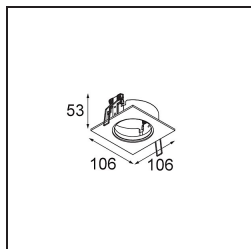

Accessoires d'Eclairage décoratives

14042009 K-Set 72 1x White Structure

14042032 K-Set 72 1x Black Structure