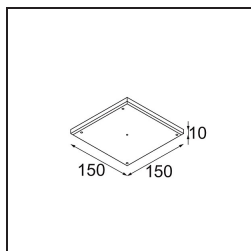

12292630 Gypsum Fibreboard 150x150

■ Choisir un accessoire requis