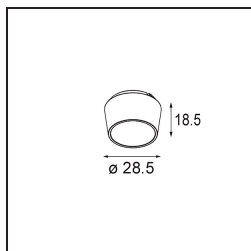

Pupil Recessed Adjustable 72 1x LED 2700K Flood DE White Structure

Caractéristiques

Matériaux	11490309
Type de Source Lumineuse	LED
Type de LED	CREE 1304
Technologie LED	LED COB
CRI	Min. 90
Température de Couleur	2700K
Durée de Vie	L90B10 à 50 000 heures
Ampoule incluse	Oui
Nombre de Sources Lumineuses	1
Code de flux CIE	98 100 100 100 82
Groupe (SDCM)	2
Direction de la Lumière	Bas
Optique	Réflecteur
Faisceau mesuré (°)	38,6
Tension d'Entrée	Driver à Courant Constant Requis
Classe Électrique	III
Indice de protection IP	20
Essai au fil incandescent (°C)	960
Intérieur/extérieur	Intérieur
Application	Plafond, Mur
Montage	Encastré
Taille de découpe (mm)	ø65
Profondeur de montage (mm)	55,0
Ajustabilité	H 360° V 60°
Distance avec l'Objet Éclairé (m)	0,1
Couleur Principale & Finition Principale	Blanc, Structure
Poids brut (g)	256,0
Courant du driver (mA)	350 500 700
Min. forward voltage (Vf)	7,5 7,8 8,1
Max. forward voltage (Vf)	9,5 9,8 10,1
Connected load (W)	3,0 4,4 6,4
Flux lumineux par lampe (lm)	282 379 490
Efficacité (lm/W)	94 86 77

UGR	18	19	20
-----	----	----	----

TM30 & CRI diagrammes

Distribution de Lumière & Schéma de Faisceau

Accessoires d'Eclairage optiques

14192032 Snoot 26 Black Matt

14191032 Honeycomb 26 Black Matt

14193032 Crossblade 26 Black Matt