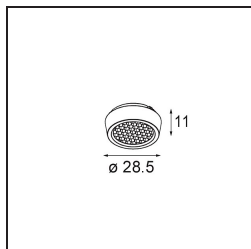

Pupil Recessed Adjustable 72 1x LED 2700K Flood DE White Structure

Caractéristiques

Matériaux	11490309
Type de Source Lumineuse	LED
Type de LED	CREE 1304
Technologie LED	LED COB
CRI	Min. 90
Température de Couleur	2700K
Durée de Vie	L90B10 à 50 000 heures
Ampoule incluse	Oui
Nombre de Sources Lumineuses	1
Code de flux CIE	98 100 100 100 82
Groupe (SDCM)	2
Direction de la Lumière	Bas
Optique	Réflecteur
Faisceau mesuré (°)	38,6
Tension d'Entrée	Driver à Courant Constant Requis
Classe Électrique	III
Indice de protection IP	20
Essai au fil incandescent (°C)	960
Intérieur/extérieur	Intérieur
Application	Plafond, Mur
Montage	Encastré
Taille de découpe (mm)	ø65
Profondeur de montage (mm)	55,0
Ajustabilité	H 360° V 60°
Distance avec l'Objet Éclairé (m)	0,1
Couleur Principale & Finition Principale	Blanc, Structure
Poids brut (g)	256,0
Courant du driver (mA)	350 500 700
Min. forward voltage (Vf)	7,5 7,8 8,1
Max. forward voltage (Vf)	9,5 9,8 10,1
Connected load (W)	3,0 4,4 6,4
Flux lumineux par lampe (lm)	282 379 490
Efficacité (lm/W)	94 86 77

UGR	18	19	20
-----	----	----	----

TM30 & CRI diagrammes

Distribution de Lumière & Schéma de Faisceau

Accessoires d'Eclairage optiques

14192032 Snoot 26 Black Matt

14191032 Honeycomb 26 Black Matt

14193032 Crossblade 26 Black Matt