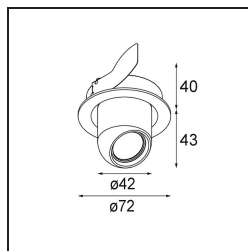

Pupil Recessed Adjustable 72 1x LED 2700K Flood DE White Structure

Caractéristiques

Matériaux	11490309
Type de Source Lumineuse	LED
Type de LED	CREE 1304
Technologie LED	LED COB
CRI	Min. 90
Température de Couleur	2700K
Durée de Vie	L90B10 à 50 000 heures
Ampoule incluse	Oui
Nombre de Sources Lumineuses	1
Code de flux CIE	98 100 100 100 82
Groupe (SDCM)	2
Direction de la Lumière	Bas
Optique	Réflecteur
Faisceau mesuré (°)	38,6
Tension d'Entrée	Driver à Courant Constant Requis
Classe Électrique	III
Indice de protection IP	20
Essai au fil incandescent (°C)	960
Intérieur/extérieur	Intérieur
Application	Plafond, Mur
Montage	Encastré
Taille de découpe (mm)	ø65
Profondeur de montage (mm)	55,0
Ajustabilité	H 360° V 60°
Distance avec l'Objet Éclairé (m)	0,1
Couleur Principale & Finition Principale	Blanc, Structure
Poids brut (g)	256,0
Courant du driver (mA)	350 500 700
Min. forward voltage (Vf)	7,5 7,8 8,1
Max. forward voltage (Vf)	9,5 9,8 10,1
Connected load (W)	3,0 4,4 6,4
Flux lumineux par lampe (lm)	282 379 490
Efficacité (lm/W)	94 86 77