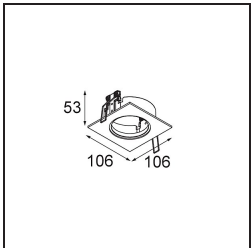

Accesorios Decorativo

14042009 K-Set 72 1x White Structure

14042032 K-Set 72 1x Black Structure