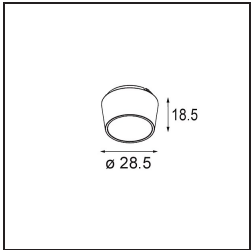

Pupil Recessed Adjustable 72 1x LED 2700K Flood DE White Structure

Specifications

Material	11490309
Tipo de fuente de luz	LED
Tipo de LED	CREE 1304
Tecnología LED	COB LED
CRI	Min. 90
Temperatura del color	2700K
Vida Útil	L90B10 @50.000 horas
Lámpara Incluida	Sí
Número de fuentes de luz	1
Código de flujo CIE	98 100 100 100 82
Binning (SDCM)	2
Dirección de la luz	Directo
Óptica	Reflector
Ángulo de Apertura medido (°)	38,6
Voltaje de entrada	Driver de corriente constante requerido
Clasificación eléctrica	III
Clasificación del IP	20
Clasificación de hilo incandescente (°C)	960
Interior/Exterior	Interior
Aplicación	Techo, Pared
Montaje	Empotrado
Tamaño de corte (mm)	ø65
Profundidad de montaje (mm)	55,0
Ajustabilidad	H 360° V 60°
Distancia al objeto iluminado (m)	0,1
Color principal & Acabado principal	Blanco, Estructura
Peso bruto (g)	256,0
Corriente de accionamiento (mA)	350 500 700
Min. forward voltage (Vf)	7,5 7,8 8,1
Max. forward voltage (Vf)	9,5 9,8 10,1
Connected load (W)	3,0 4,4 6,4
Flujo luminoso por lámpara (lm)	282 379 490
Eficacia (lm/W)	94 86 77

Índice de deslumbramiento	18	19	20
------------------------------	----	----	----

TM30 & CRI diagram

Light distribution & beam diagram

Accesorios Opticos

14192032 Snoot 26 Black Matt

14191032 Honeycomb 26 Black Matt