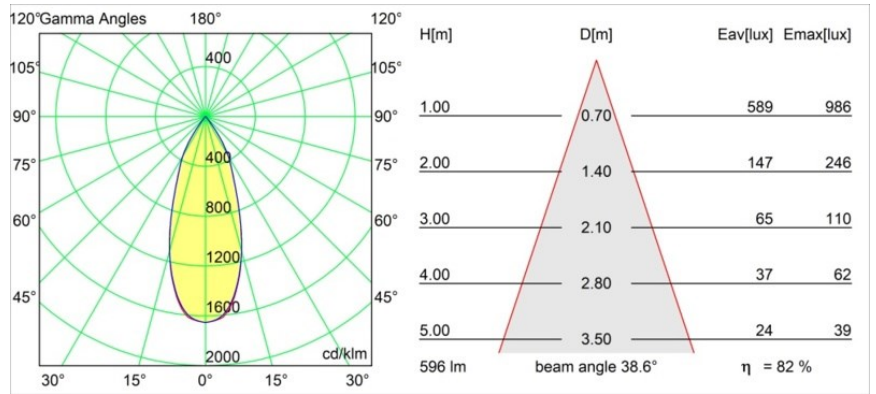

Light distribution & beam diagram