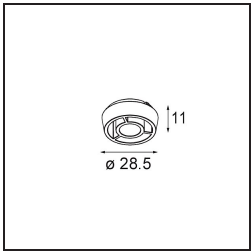

Pupil Recessed Adjustable 72 1x LED 2700K Flood DE White Structure

Specifications

Material	11490309
Tipo de fuente de luz	LED
Tipo de LED	CREE 1304
Tecnología LED	COB LED
CRI	Min. 90
Temperatura del color	2700K
Vida Útil	L90B10 @50.000 horas
Lámpara Incluida	Sí
Número de fuentes de luz	1
Código de flujo CIE	98 100 100 100 82
Binning (SDCM)	2
Dirección de la luz	Directo
Óptica	Reflector
Ángulo de Apertura medido (°)	38,6
Voltaje de entrada	Driver de corriente constante requerido
Clasificación eléctrica	III
Clasificación del IP	20
Clasificación de hilo incandescente (°C)	960
Interior/Exterior	Interior
Aplicación	Techo, Pared
Montaje	Empotrado
Tamaño de corte (mm)	ø65
Profundidad de montaje (mm)	55,0
Ajustabilidad	H 360° V 60°
Distancia al objeto iluminado (m)	0,1
Color principal & Acabado principal	Blanco, Estructura
Peso bruto (g)	256,0
Corriente de accionamiento (mA)	350 500 700
Min. forward voltage (Vf)	7,5 7,8 8,1
Max. forward voltage (Vf)	9,5 9,8 10,1
Connected load (W)	3,0 4,4 6,4
Flujo luminoso por lámpara (lm)	282 379 490
Eficacia (lm/W)	94 86 77

Índice de deslumbramiento	18	19	20
------------------------------	----	----	----

TM30 & CRI diagram

Light distribution & beam diagram

Accesorios Opticos

14192032 Snoot 26 Black Matt

14191032 Honeycomb 26 Black Matt