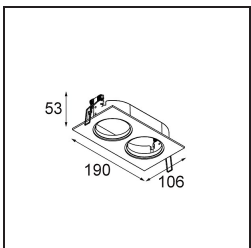

14042132 K-Set 72 2x Black Structure

14042109 K-Set 72 2x White Structure

Accesorios Instalación