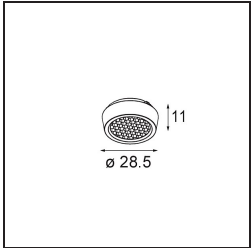

Pupil Recessed Adjustable 72 1x LED 2700K Flood DE White Structure

Specifications

Material	11490309
Tipo de fuente de luz	LED
Tipo de LED	CREE 1304
Tecnología LED	COB LED
CRI	Min. 90
Temperatura del color	2700K
Vida Útil	L90B10 @50.000 horas
Lámpara Incluida	Sí
Número de fuentes de luz	1
Código de flujo CIE	98 100 100 100 82
Binning (SDCM)	2
Dirección de la luz	Directo
Óptica	Reflector
Ángulo de Apertura medido (°)	38,6
Voltaje de entrada	Driver de corriente constante requerido
Clasificación eléctrica	III
Clasificación del IP	20
Clasificación de hilo incandescente (°C)	960
Interior/Exterior	Interior
Aplicación	Techo, Pared
Montaje	Empotrado
Tamaño de corte (mm)	ø65
Profundidad de montaje (mm)	55,0
Ajustabilidad	H 360° V 60°
Distancia al objeto iluminado (m)	0,1
Color principal & Acabado principal	Blanco, Estructura
Peso bruto (g)	256,0
Corriente de accionamiento (mA)	350 500 700
Min. forward voltage (Vf)	7,5 7,8 8,1
Max. forward voltage (Vf)	9,5 9,8 10,1
Connected load (W)	3,0 4,4 6,4
Flujo luminoso por lámpara (lm)	282 379 490
Eficacia (lm/W)	94 86 77

Índice de deslumbramiento	18	19	20
------------------------------	----	----	----

TM30 & CRI diagram

Light distribution & beam diagram

Accesorios Opticos

14192032 Snoot 26 Black Matt

14191032 Honeycomb 26 Black Matt