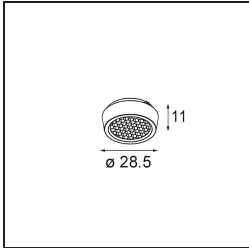

Datum
Kunde
Projekt
Art

*Pupil Recessed Adjustable 72 1x LED 2700K Flood DE White Structure*

**Spezifikationen**

Material	11490309
Typ der Lichtquelle	LED
LED Typ	CREE 1304
LED-Technologie	COB-LED
CRI	Min. 90
Farbtemperatur	2700K
Lebensdauer	L90B10 bei 50.000 Stunden
Leuchtmittel enthalten	Ja
Anzahl Lichtquellen	1
CIE-Fluxcode	98 100 100 100 82
Binning (SDCM)	2
Lichtrichtung	Abwärts
Optik	Reflektor
Gemessene Abstrahlwinkel (°)	38,6
Eingangsspannung	Konstantstrom-Treiber erforderlich
Schutzklasse	III
Schutzart	20
Glühdrahtprüfung (°C)	960
Innen/Außen	Innen
Anwendung	Decke, Wand
Montage	Einbau
Ausschnittgröße (mm)	ø65
Einbautiefe (mm)	55,0
Verstellbarkeit	H 360° V 60°
Abstand zum beleuchteten Objekt (m)	0,1
Primärfarbe & Primäres Finish	Weiß, Strukturiert
Bruttogewicht (g)	256,0
Antriebsstrom (mA)	350      500      700
Min. forward voltage (Vf)	7,5      7,8      8,1
Max. forward voltage (Vf)	9,5      9,8      10,1
Connected load (W)	3,0      4,4      6,4
Lichtstrom pro Lampe (lm)	282      379      490
Effizienz (lm/W)	94      86      77
UGR	18      19      20

**TM30 & CRI Diagramm**

**Lichtverteilung und Lichtverteilungskurve**

Diagramm

**Optisches Zubehör**

**14192032** Snoot 26 Black Matt

**14191032** Honeycomb 26 Black Matt

**14193032** Crossblade 26 Black Matt