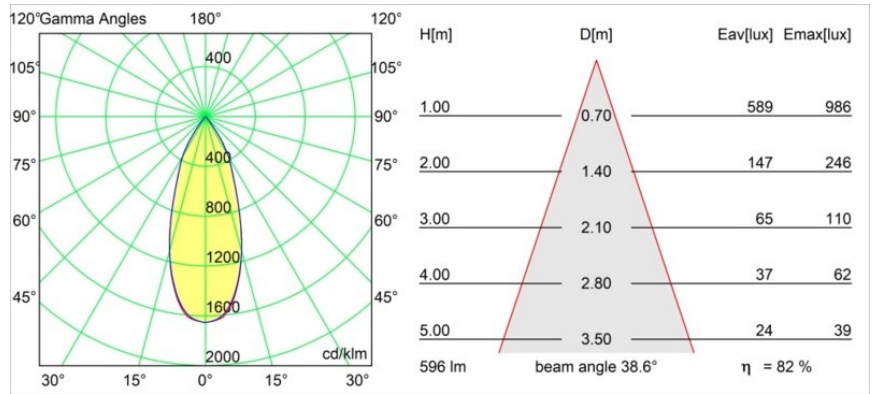

Lichtverteilung und Lichtverteilungskurve