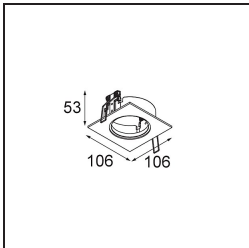

Dekorative Zubehör

14042009 K-Set 72 1x White Structure

14042032 K-Set 72 1x Black Structure