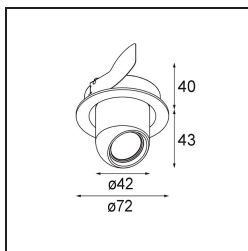

Datum
Kunde
Projekt
Art

*Pupil Recessed Adjustable 72 1x LED 2700K Flood DE White Structure*

**Spezifikationen**

Material	11490309
Typ der Lichtquelle	LED
LED Typ	CREE 1304
LED-Technologie	COB-LED
CRI	Min. 90
Farbtemperatur	2700K
Lebensdauer	L90B10 bei 50.000 Stunden
Leuchtmittel enthalten	Ja
Anzahl Lichtquellen	1
CIE-Fluxcode	98 100 100 100 82
Binning (SDCM)	2
Lichtrichtung	Abwärts
Optik	Reflektor
Gemessene Abstrahlwinkel (°)	38,6
Eingangsspannung	Konstantstrom-Treiber erforderlich
Schutzklasse	III
Schutzart	20
Glühdrahtprüfung (°C)	960
Innen/Außen	Innen
Anwendung	Decke, Wand
Montage	Einbau
Ausschnittgröße (mm)	ø65
Einbautiefe (mm)	55,0
Verstellbarkeit	H 360° V 60°
Abstand zum beleuchteten Objekt (m)	0,1
Primärfarbe & Primäres Finish	Weiß, Strukturiert
Bruttogewicht (g)	256,0
Antriebsstrom (mA)	350      500      700
Min. forward voltage (Vf)	7,5      7,8      8,1
Max. forward voltage (Vf)	9,5      9,8      10,1
Connected load (W)	3,0      4,4      6,4
Lichtstrom pro Lampe (lm)	282      379      490
Effizienz (lm/W)	94      86      77
UGR	18      19      20