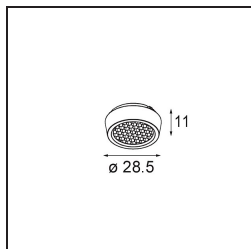

### Specificaties

Materiaal	11490232
Type Lichtbron	LED
LED type	BRIDGELUX WARMDIM 6W
LED technologie	Led-COB
CRI	Min. 95
Kleurtemperatuur	1800-3000K (Warm Dim)
Levensduur	L80B10 bij 50.000 Uur
Lamp inbegrepen	Ja
Aantal Lichtbronnen	1
CIE-fluxcode	98 100 100 100 75
Binning (SDCM)	3
Lichtrichting	Omlaag
Optisch	Reflector
Gemeten gradenbundel (°)	36,8
Ingangsspanning	Aandrijving Gelijkstroom Vereist
Elektriciteitsklasse	III
IP-klasse	20
Gloeidraadtest (°C)	960
Binnen/Buiten	Binnen
Toepassing	Plafond, Wand
Montage	Inbouw
Inbouwopening (mm)	ø65
Montagediepte (mm)	55,0
Verstelbaarheid	H 360° V 60°
Afstand tot Verlicht Voorwerp (m)	0,1
Primaire Kleur & Primaire Afwerking	Zwart, Structuur
Brutogewicht (g)	252,0
Stroom driver (mA)	350
Min. forward voltage (Vf)	15,5
Max. forward voltage (Vf)	18,5
Connected load (W)	6,0
Lumenoutput per lampunit (lm)	375
Efficiëntie (lm/W)	62
UGR	20

**TM30 & CRI Diagrammen**

**Lichtspreiding & Stralingsdiagram**

Diagrammen

**Optische Accessoires**

**14192032** Snoot 26 Black Matt

**14191032** Honeycomb 26 Black Matt

**14193032** Crossblade 26 Black Matt