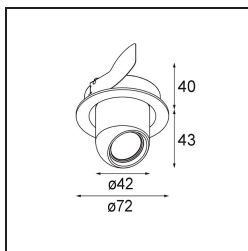

Datum
Klant
Project
Soort

Pupil Recessed Adjustable 72 1x LED 1800-3000K WD Medium DE Black Structure

Pupil is richtbare neerwaartse verlichting vol verrassingen en contrasten. Met de natuur als zijn muze creëerde de Nederlandse ontwerper Basten Leijh deze organische, eigenzinnige en golvende vorm die licht straalt waar je het niet zou verwachten. Hoe kunnen dergelijke rondingen zo functioneel zijn? Laat de minimalist en non-conformist in jou los met Pupil.

Specificaties

Materiaal	11490232
Type Lichtbron	LED
LED type	BRIDGELUX WARMDIM 6W
LED technologie	Led-COB
CRI	Min. 95
Kleurtemperatuur	1800-3000K (Warm Dim)
Levensduur	L80B10 bij 50.000 Uur
Lamp inbegrepen	Ja
Aantal Lichtbronnen	1
CIE-fluxcode	98 100 100 100 75
Binning (SDCM)	3
Lichtrichting	Omlaag
Optisch	Reflector
Gemeten gradenbundel (°)	36,8
Ingangsspanning	Aandrijving Gelijkstroom Vereist
Elektriciteitsklasse	III
IP-klasse	20
Gloeidraadtest (°C)	960
Binnen/Buiten	Binnen
Toepassing	Plafond, Wand
Montage	Inbouw
Inbouwopening (mm)	ø65
Montagediepte (mm)	55,0
Verstelbaarheid	H 360° V 60°
Afstand tot Verlicht Voorwerp (m)	0,1
Primaire Kleur & Primaire Afwerking	Zwart, Structuur
Brutogewicht (g)	252,0
Stroom driver (mA)	350
Min. forward voltage (Vf)	15,5
Max. forward voltage (Vf)	18,5
Connected load (W)	6,0
Lumenoutput per lampunit (lm)	375
Efficiëntie (lm/W)	62
UGR	20