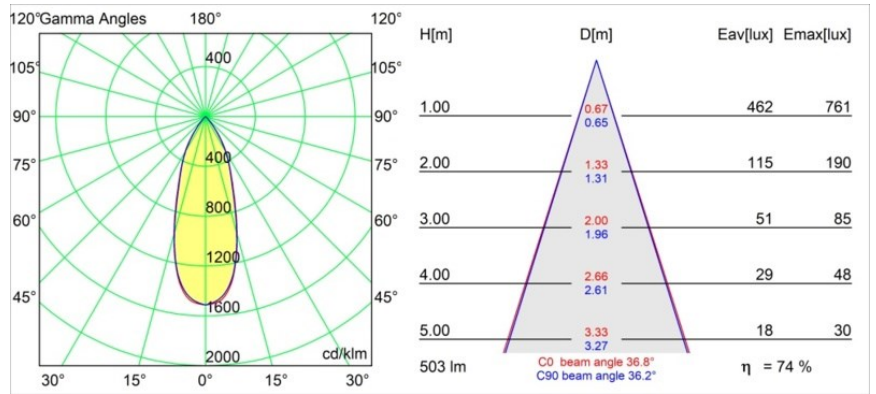

Lichtspreiding & Stralingsdiagram