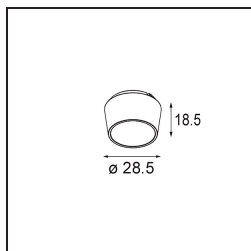

Pupil Recessed Adjustable 72 1x LED 1800-3000K WD Medium DE Black Structure

Caractéristiques

Matériaux	11490232
Type de Source Lumineuse	LED
Type de LED	BRIDGELUX WARMDIM 6W
Technologie LED	LED COB
CRI	Min. 95
Température de Couleur	1800-3000K (Warm Dim)
Durée de Vie	L80B10 à 50 000 heures
Ampoule incluse	Oui
Nombre de Sources Lumineuses	1
Code de flux CIE	98 100 100 100 75
Groupe ment (SDCM)	3
Direction de la Lumière	Bas
Optique	Réflecteur
Faisceau mesuré (°)	36,8
Tension d'Entrée	Driver à Courant Constant Requis
Classe Électrique	III
Indice de protection IP	20
Essai au fil incandescent (°C)	960
Intérieur/extérieur	Intérieur
Application	Plafond, Mur
Montage	Encastré
Taille de découpe (mm)	ø65
Profondeur de montage (mm)	55,0
Ajustabilité	H 360° V 60°
Distance avec l'Objet Éclairé (m)	0,1
Couleur Principale & Finition Principale	Noir, Structure
Poids brut (g)	252,0
Courant du driver (mA)	350
Min. forward voltage (Vf)	15,5
Max. forward voltage (Vf)	18,5
Connected load (W)	6,0
Flux lumineux par lampe (lm)	375
Efficacité (lm/W)	62

UGR

20

TM30 & CRI diagrammes

Distribution de Lumière & Schéma de Faisceau

Diagrammes

Accessoires d'Eclairage optiques

14192032 Snoot 26 Black Matt

14191032 Honeycomb 26 Black Matt