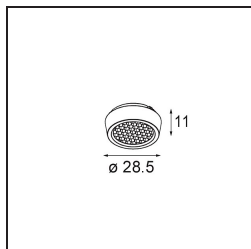

Pupil Recessed Adjustable 72 1x LED 1800-3000K WD Medium DE Black Structure

Caractéristiques

Matériaux	11490232
Type de Source Lumineuse	LED
Type de LED	BRIDGELUX WARMDIM 6W
Technologie LED	LED COB
CRI	Min. 95
Température de Couleur	1800-3000K (Warm Dim)
Durée de Vie	L80B10 à 50 000 heures
Ampoule incluse	Oui
Nombre de Sources Lumineuses	1
Code de flux CIE	98 100 100 100 75
Groupe ment (SDCM)	3
Direction de la Lumière	Bas
Optique	Réflecteur
Faisceau mesuré (°)	36,8
Tension d'Entrée	Driver à Courant Constant Requis
Classe Électrique	III
Indice de protection IP	20
Essai au fil incandescent (°C)	960
Intérieur/extérieur	Intérieur
Application	Plafond, Mur
Montage	Encastré
Taille de découpe (mm)	ø65
Profondeur de montage (mm)	55,0
Ajustabilité	H 360° V 60°
Distance avec l'Objet Éclairé (m)	0,1
Couleur Principale & Finition Principale	Noir, Structure
Poids brut (g)	252,0
Courant du driver (mA)	350
Min. forward voltage (Vf)	15,5
Max. forward voltage (Vf)	18,5
Connected load (W)	6,0
Flux lumineux par lampe (lm)	375
Efficacité (lm/W)	62

UGR

20

TM30 & CRI diagrammes

Distribution de Lumière & Schéma de Faisceau

Diagrammes

Accessoires d'Eclairage optiques

14192032 Snoot 26 Black Matt

14191032 Honeycomb 26 Black Matt