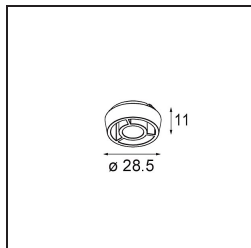

Pupil Recessed Adjustable 72 1x LED 1800-3000K WD Medium DE Black Structure

Caractéristiques

Matériaux	11490232
Type de Source Lumineuse	LED
Type de LED	BRIDGELUX WARMDIM 6W
Technologie LED	LED COB
CRI	Min. 95
Température de Couleur	1800-3000K (Warm Dim)
Durée de Vie	L80B10 à 50 000 heures
Ampoule incluse	Oui
Nombre de Sources Lumineuses	1
Code de flux CIE	98 100 100 100 75
Groupe ment (SDCM)	3
Direction de la Lumière	Bas
Optique	Réflecteur
Faisceau mesuré (°)	36,8
Tension d'Entrée	Driver à Courant Constant Requis
Classe Électrique	III
Indice de protection IP	20
Essai au fil incandescent (°C)	960
Intérieur/extérieur	Intérieur
Application	Plafond, Mur
Montage	Encastré
Taille de découpe (mm)	ø65
Profondeur de montage (mm)	55,0
Ajustabilité	H 360° V 60°
Distance avec l'Objet Éclairé (m)	0,1
Couleur Principale & Finition Principale	Noir, Structure
Poids brut (g)	252,0
Courant du driver (mA)	350
Min. forward voltage (Vf)	15,5
Max. forward voltage (Vf)	18,5
Connected load (W)	6,0
Flux lumineux par lampe (lm)	375
Efficacité (lm/W)	62

UGR

20

TM30 & CRI diagrammes

Distribution de Lumière & Schéma de Faisceau

Diagrammes

Accessoires d'Eclairage optiques

14192032 Snoot 26 Black Matt

14191032 Honeycomb 26 Black Matt