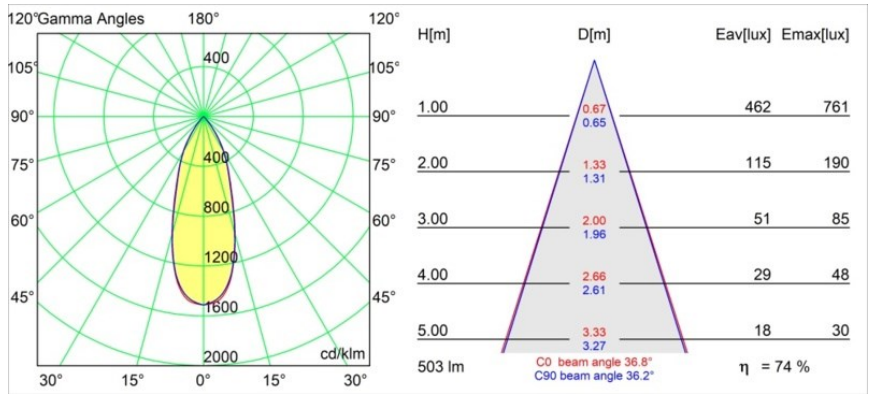

Distribution de Lumière & Schéma de Faisceau