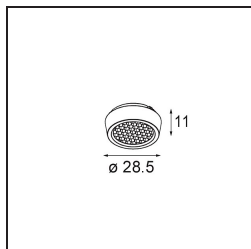

### Specifications

Material	11490232
Tipo de fuente de luz	LED
Tipo de LED	BRIDGELUX WARMDIM 6W
Tecnología LED	COB LED
CRI	Min. 95
Temperatura del color	1800-3000K (Warm Dim)
Vida Útil	L80B10 @50.000 horas
Lámpara Incluida	Sí
Número de fuentes de luz	1
Código de flujo CIE	98 100 100 100 75
Binning (SDCM)	3
Dirección de la luz	Directo
Óptica	Reflector
Ángulo de Apertura medido (°)	36,8
Voltaje de entrada	Driver de corriente constante requerido
Clasificación eléctrica	III
Clasificación del IP	20
Clasificación de hilo incandescente (°C)	960
Interio/Exterior	Interior
Aplicación	Techo, Pared
Montaje	Empotrado
Tamaño de corte (mm)	ø65
Profundidad de montaje (mm)	55,0
Ajustabilidad	H 360° V 60°
Distancia al objeto iluminado (m)	0,1
Color principal & Acabado principal	Negro, Estructura
Peso bruto (g)	252,0
Corriente de accionamiento (mA)	350
Min. forward voltage (Vf)	15,5
Max. forward voltage (Vf)	18,5
Connected load (W)	6,0
Flujo luminoso por lámpara (lm)	375
Eficacia (lm/W)	62

---

Índice de deslumbramiento	20
------------------------------	----

---

**TM30 & CRI diagram**

**Light distribution & beam diagram**

Diagrams

**Accesorios Opticos**

**14192032** Snoot 26 Black Matt