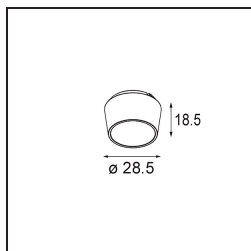

### Specifications

Material	11490232
Tipo de fuente de luz	LED
Tipo de LED	BRIDGELUX WARMDIM 6W
Tecnología LED	COB LED
CRI	Min. 95
Temperatura del color	1800-3000K (Warm Dim)
Vida Útil	L80B10 @50.000 horas
Lámpara Incluida	Sí
Número de fuentes de luz	1
Código de flujo CIE	98 100 100 100 75
Binning (SDCM)	3
Dirección de la luz	Directo
Óptica	Reflector
Ángulo de Apertura medido (°)	36,8
Voltaje de entrada	Driver de corriente constante requerido
Clasificación eléctrica	III
Clasificación del IP	20
Clasificación de hilo incandescente (°C)	960
Interio/Exterior	Interior
Aplicación	Techo, Pared
Montaje	Empotrado
Tamaño de corte (mm)	ø65
Profundidad de montaje (mm)	55,0
Ajustabilidad	H 360° V 60°
Distancia al objeto iluminado (m)	0,1
Color principal & Acabado principal	Negro, Estructura
Peso bruto (g)	252,0
Corriente de accionamiento (mA)	350
Min. forward voltage (Vf)	15,5
Max. forward voltage (Vf)	18,5
Connected load (W)	6,0
Flujo luminoso por lámpara (lm)	375
Eficacia (lm/W)	62

---

Índice de deslumbramiento	20
------------------------------	----

---

**TM30 & CRI diagram**

**Light distribution & beam diagram**

Diagrams

**Accesorios Opticos**

**14192032** Snoot 26 Black Matt