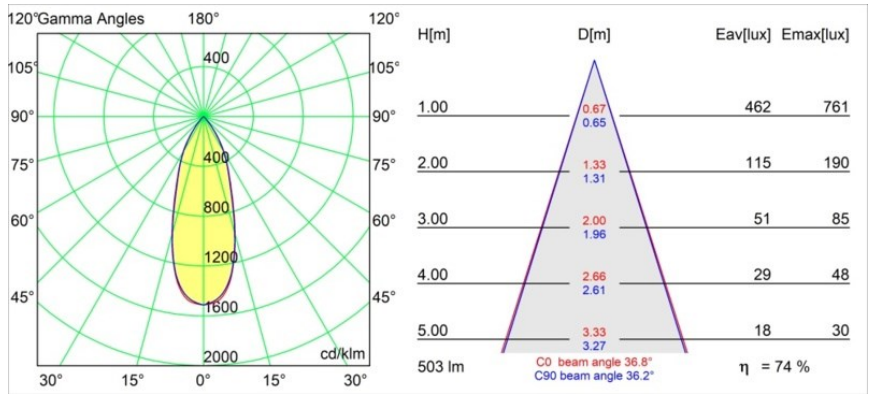

### Specifications

Material	11490232
Tipo de fuente de luz	LED
Tipo de LED	BRIDGELUX WARMDIM 6W
Tecnología LED	COB LED
CRI	Min. 95
Temperatura del color	1800-3000K (Warm Dim)
Vida Útil	L80B10 @50.000 horas
Lámpara Incluida	Sí
Número de fuentes de luz	1
Código de flujo CIE	98 100 100 100 75
Binning (SDCM)	3
Dirección de la luz	Directo
Óptica	Reflector
Ángulo de Apertura medido (°)	36,8
Voltaje de entrada	Driver de corriente constante requerido
Clasificación eléctrica	III
Clasificación del IP	20
Clasificación de hilo incandescente (°C)	960
Interio/Exterior	Interior
Aplicación	Techo, Pared
Montaje	Empotrado
Tamaño de corte (mm)	ø65
Profundidad de montaje (mm)	55,0
Ajustabilidad	H 360° V 60°
Distancia al objeto iluminado (m)	0,1
Color principal & Acabado principal	Negro, Estructura
Peso bruto (g)	252,0
Corriente de accionamiento (mA)	350
Min. forward voltage (Vf)	15,5
Max. forward voltage (Vf)	18,5
Connected load (W)	6,0
Flujo luminoso por lámpara (lm)	375
Eficacia (lm/W)	62

---

Índice de deslumbramiento	20
------------------------------	----

---

**TM30 & CRI diagram**

**Light distribution & beam diagram**

Diagrams

**Accesorios Opticos**

**14192032** Snoot 26 Black Matt