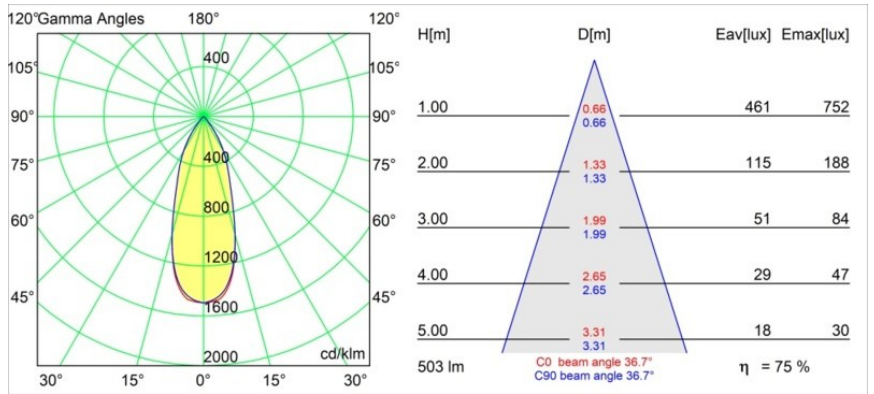

Lichtspreiding & Stralingsdiagram