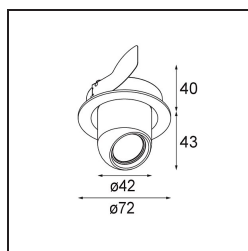

### Specificaties

Materiaal	11490209
Type Lichtbron	LED
LED type	BRIDGELUX WARMDIM 6W
LED technologie	Led-COB
CRI	Min. 95
Kleurtemperatuur	1800-3000K (Warm Dim)
Levensduur	L80B10 bij 50.000 Uur
Lamp inbegrepen	Ja
Aantal Lichtbronnen	1
CIE-fluxcode	97 99 100 100 76
Binning (SDCM)	3
Lichtrichting	Omlaag
Optisch	Reflector
Gemeten gradenbundel (°)	36,7
Ingangsspanning	Aandrijving Gelijkstroom Vereist
Elektriciteitsklasse	III
IP-klasse	20
Gloeidraadtest (°C)	960
Binnen/Buiten	Binnen
Toepassing	Plafond, Wand
Montage	Inbouw
Inbouwopening (mm)	ø65
Montagediepte (mm)	55,0
Verstelbaarheid	H 360° V 60°
Afstand tot Verlicht Voorwerp (m)	0,1
Primaire Kleur & Primaire Afwerking	Wit, Structuur
Brutogewicht (g)	252,0
Stroom driver (mA)	350
Min. forward voltage (Vf)	15,5
Max. forward voltage (Vf)	18,5
Connected load (W)	6,0
Lumenoutput per lampunit (lm)	381
Efficiëntie (lm/W)	63
UGR	20