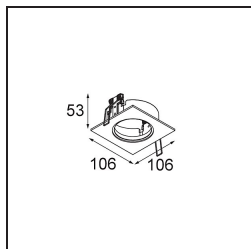

Decoratieve Accessoires

14042009 K-Set 72 1x White Structure

14042032 K-Set 72 1x Black Structure