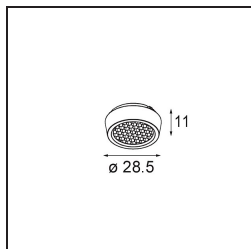

### Specificaties

Materiaal	11490209
Type Lichtbron	LED
LED type	BRIDGELUX WARMDIM 6W
LED technologie	Led-COB
CRI	Min. 95
Kleurtemperatuur	1800-3000K (Warm Dim)
Levensduur	L80B10 bij 50.000 Uur
Lamp inbegrepen	Ja
Aantal Lichtbronnen	1
CIE-fluxcode	97 99 100 100 76
Binning (SDCM)	3
Lichtrichting	Omlaag
Optisch	Reflector
Gemeten gradenbundel (°)	36,7
Ingangsspanning	Aandrijving Gelijkstroom Vereist
Elektriciteitsklasse	III
IP-klasse	20
Gloeidraadtest (°C)	960
Binnen/Buiten	Binnen
Toepassing	Plafond, Wand
Montage	Inbouw
Inbouwopening (mm)	ø65
Montagediepte (mm)	55,0
Verstelbaarheid	H 360° V 60°
Afstand tot Verlicht Voorwerp (m)	0,1
Primaire Kleur & Primaire Afwerking	Wit, Structuur
Brutogewicht (g)	252,0
Stroom driver (mA)	350
Min. forward voltage (Vf)	15,5
Max. forward voltage (Vf)	18,5
Connected load (W)	6,0
Lumenoutput per lampunit (lm)	381
Efficiëntie (lm/W)	63
UGR	20

**TM30 & CRI Diagrammen**

**Lichtspreiding & Stralingsdiagram**

Diagrammen

**Optische Accessoires**

**14192032** Snoot 26 Black Matt

**14191032** Honeycomb 26 Black Matt

**14193032** Crossblade 26 Black Matt