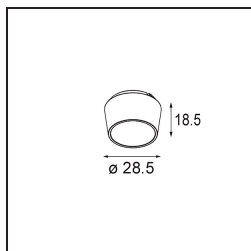

Pupil Recessed Adjustable 72 1x LED 1800-3000K WD Medium DE White Structure

Caractéristiques

| | |
|--|----------------------------------|
| Matériaux | 11490209 |
| Type de Source Lumineuse | LED |
| Type de LED | BRIDGELUX WARMDIM 6W |
| Technologie LED | LED COB |
| CRI | Min. 95 |
| Température de Couleur | 1800-3000K (Warm Dim) |
| Durée de Vie | L80B10 à 50 000 heures |
| Ampoule incluse | Oui |
| Nombre de Sources Lumineuses | 1 |
| Code de flux CIE | 97 99 100 100 76 |
| Groupe ment (SDCM) | 3 |
| Direction de la Lumière | Bas |
| Optique | Réflecteur |
| Faisceau mesuré (°) | 36,7 |
| Tension d'Entrée | Driver à Courant Constant Requis |
| Classe Électrique | III |
| Indice de protection IP | 20 |
| Essai au fil incandescent (°C) | 960 |
| Intérieur/extérieur | Intérieur |
| Application | Plafond, Mur |
| Montage | Encastré |
| Taille de découpe (mm) | ø65 |
| Profondeur de montage (mm) | 55,0 |
| Ajustabilité | H 360° V 60° |
| Distance avec l'Objet Éclairé (m) | 0,1 |
| Couleur Principale & Finition Principale | Blanc, Structure |
| Poids brut (g) | 252,0 |
| Courant du driver (mA) | 350 |
| Min. forward voltage (Vf) | 15,5 |
| Max. forward voltage (Vf) | 18,5 |
| Connected load (W) | 6,0 |
| Flux lumineux par lampe (lm) | 381 |
| Efficacité (lm/W) | 63 |

UGR

20

TM30 & CRI diagrammes

Distribution de Lumière & Schéma de Faisceau

Accessoires d'Eclairage optiques

14192032 Snoot 26 Black Matt

14191032 Honeycomb 26 Black Matt

14193032 Crossblade 26 Black Matt