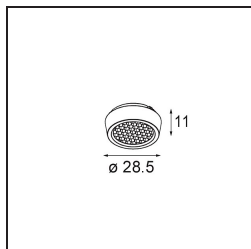

Pupil Recessed Adjustable 72 1x LED 1800-3000K WD Medium DE White Structure

Caractéristiques

| | |
|--|----------------------------------|
| Matériaux | 11490209 |
| Type de Source Lumineuse | LED |
| Type de LED | BRIDGELUX WARMDIM 6W |
| Technologie LED | LED COB |
| CRI | Min. 95 |
| Température de Couleur | 1800-3000K (Warm Dim) |
| Durée de Vie | L80B10 à 50 000 heures |
| Ampoule incluse | Oui |
| Nombre de Sources Lumineuses | 1 |
| Code de flux CIE | 97 99 100 100 76 |
| Groupe ment (SDCM) | 3 |
| Direction de la Lumière | Bas |
| Optique | Réflecteur |
| Faisceau mesuré (°) | 36,7 |
| Tension d'Entrée | Driver à Courant Constant Requis |
| Classe Électrique | III |
| Indice de protection IP | 20 |
| Essai au fil incandescent (°C) | 960 |
| Intérieur/extérieur | Intérieur |
| Application | Plafond, Mur |
| Montage | Encastré |
| Taille de découpe (mm) | ø65 |
| Profondeur de montage (mm) | 55,0 |
| Ajustabilité | H 360° V 60° |
| Distance avec l'Objet Éclairé (m) | 0,1 |
| Couleur Principale & Finition Principale | Blanc, Structure |
| Poids brut (g) | 252,0 |
| Courant du driver (mA) | 350 |
| Min. forward voltage (Vf) | 15,5 |
| Max. forward voltage (Vf) | 18,5 |
| Connected load (W) | 6,0 |
| Flux lumineux par lampe (lm) | 381 |
| Efficacité (lm/W) | 63 |

UGR

20

TM30 & CRI diagrammes

Distribution de Lumière & Schéma de Faisceau

Accessoires d'Eclairage optiques

14192032 Snoot 26 Black Matt

14191032 Honeycomb 26 Black Matt

14193032 Crossblade 26 Black Matt