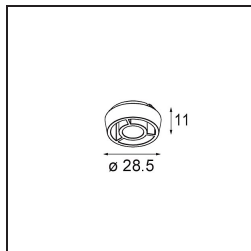

Pupil Recessed Adjustable 72 1x LED 1800-3000K WD Medium DE White Structure

Caractéristiques

| | |
|--|----------------------------------|
| Matériaux | 11490209 |
| Type de Source Lumineuse | LED |
| Type de LED | BRIDGELUX WARMDIM 6W |
| Technologie LED | LED COB |
| CRI | Min. 95 |
| Température de Couleur | 1800-3000K (Warm Dim) |
| Durée de Vie | L80B10 à 50 000 heures |
| Ampoule incluse | Oui |
| Nombre de Sources Lumineuses | 1 |
| Code de flux CIE | 97 99 100 100 76 |
| Groupe ment (SDCM) | 3 |
| Direction de la Lumière | Bas |
| Optique | Réflecteur |
| Faisceau mesuré (°) | 36,7 |
| Tension d'Entrée | Driver à Courant Constant Requis |
| Classe Électrique | III |
| Indice de protection IP | 20 |
| Essai au fil incandescent (°C) | 960 |
| Intérieur/extérieur | Intérieur |
| Application | Plafond, Mur |
| Montage | Encastré |
| Taille de découpe (mm) | ø65 |
| Profondeur de montage (mm) | 55,0 |
| Ajustabilité | H 360° V 60° |
| Distance avec l'Objet Éclairé (m) | 0,1 |
| Couleur Principale & Finition Principale | Blanc, Structure |
| Poids brut (g) | 252,0 |
| Courant du driver (mA) | 350 |
| Min. forward voltage (Vf) | 15,5 |
| Max. forward voltage (Vf) | 18,5 |
| Connected load (W) | 6,0 |
| Flux lumineux par lampe (lm) | 381 |
| Efficacité (lm/W) | 63 |

UGR

20

TM30 & CRI diagrammes

Distribution de Lumière & Schéma de Faisceau

Accessoires d'Eclairage optiques

14192032 Snoot 26 Black Matt

14191032 Honeycomb 26 Black Matt

14193032 Crossblade 26 Black Matt