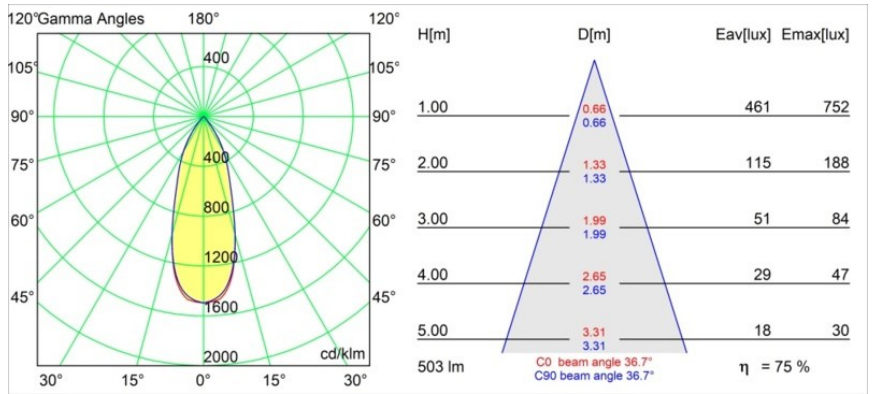

Distribution de Lumière & Schéma de Faisceau