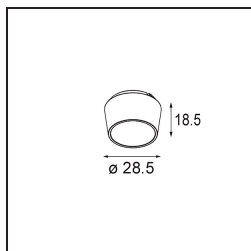

### Specifications

Material	11490209
Tipo de fuente de luz	LED
Tipo de LED	BRIDGELUX WARMDIM 6W
Tecnología LED	COB LED
CRI	Min. 95
Temperatura del color	1800-3000K (Warm Dim)
Vida Útil	L80B10 @50.000 horas
Lámpara Incluida	Sí
Número de fuentes de luz	1
Código de flujo CIE	97 99 100 100 76
Binning (SDCM)	3
Dirección de la luz	Directo
Óptica	Reflector
Ángulo de Apertura medido (°)	36,7
Voltaje de entrada	Driver de corriente constante requerido
Clasificación eléctrica	III
Clasificación del IP	20
Clasificación de hilo incandescente (°C)	960
Interio/Exterior	Interior
Aplicación	Techo, Pared
Montaje	Empotrado
Tamaño de corte (mm)	ø65
Profundidad de montaje (mm)	55,0
Ajustabilidad	H 360° V 60°
Distancia al objeto iluminado (m)	0,1
Color principal & Acabado principal	Blanco, Estructura
Peso bruto (g)	252,0
Corriente de accionamiento (mA)	350
Min. forward voltage (Vf)	15,5
Max. forward voltage (Vf)	18,5
Connected load (W)	6,0
Flujo luminoso por lámpara (lm)	381
Eficacia (lm/W)	63

---

Índice de deslumbramiento	20
------------------------------	----

---

**TM30 & CRI diagram**

**Light distribution & beam diagram**

**Accesorios Opticos**

**14192032** Snoot 26 Black Matt

**14191032** Honeycomb 26 Black Matt