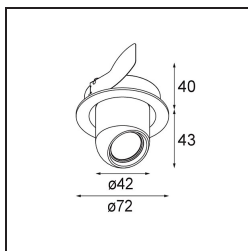

*Pupil Recessed Adjustable 72 1x LED 1800-3000K WD Medium DE White Structure*

Pupil es un foco downlight orientable lleno de sorpresas y contradicciones. Usando la naturaleza como su musa, el diseñador holandés Basten Leijh creó esta forma curva, extravagante y orgánica que orienta la luz a puntos inesperados. ¿Cómo pueden estas curvas ser tan funcionales? Deje que Pupil exprese su lado minimalista e inconformista.

### Specifications

Material	11490209
Tipo de fuente de luz	LED
Tipo de LED	BRIDGELUX WARMDIM 6W
Tecnología LED	COB LED
CRI	Min. 95
Temperatura del color	1800-3000K (Warm Dim)
Vida Útil	L80B10 @50.000 horas
Lámpara Incluida	Sí
Número de fuentes de luz	1
Código de flujo CIE	97 99 100 100 76
Binning (SDCM)	3
Dirección de la luz	Directo
Óptica	Reflector
Ángulo de Apertura medido (°)	36,7
Voltaje de entrada	Driver de corriente constante requerido
Clasificación eléctrica	III
Clasificación del IP	20
Clasificación de hilo incandescente (°C)	960
Interio/Exterior	Interior
Aplicación	Techo, Pared
Montaje	Empotrado
Tamaño de corte (mm)	ø65
Profundidad de montaje (mm)	55,0
Ajustabilidad	H 360° V 60°
Distancia al objeto iluminado (m)	0,1
Color principal & Acabado principal	Blanco, Estructura
Peso bruto (g)	252,0
Corriente de accionamiento (mA)	350
Min. forward voltage (Vf)	15,5
Max. forward voltage (Vf)	18,5
Connected load (W)	6,0
Flujo luminoso por lámpara (lm)	381
Eficacia (lm/W)	63