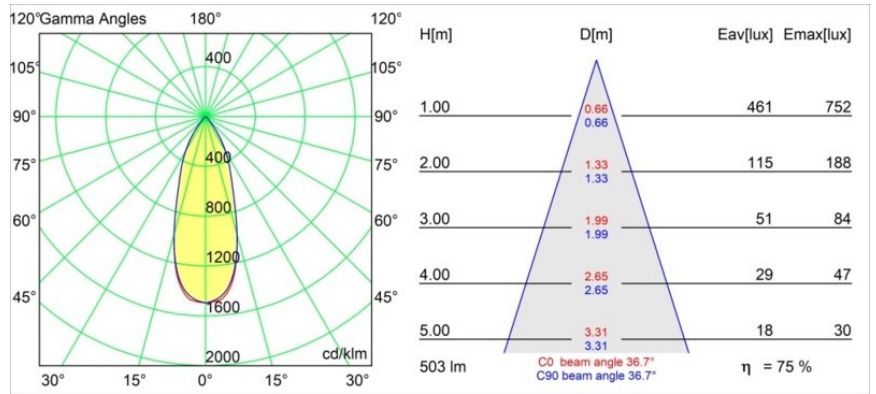

### Specifications

Material	11490209
Tipo de fuente de luz	LED
Tipo de LED	BRIDGELUX WARMDIM 6W
Tecnología LED	COB LED
CRI	Min. 95
Temperatura del color	1800-3000K (Warm Dim)
Vida Útil	L80B10 @50.000 horas
Lámpara Incluida	Sí
Número de fuentes de luz	1
Código de flujo CIE	97 99 100 100 76
Binning (SDCM)	3
Dirección de la luz	Directo
Óptica	Reflector
Ángulo de Apertura medido (°)	36,7
Voltaje de entrada	Driver de corriente constante requerido
Clasificación eléctrica	III
Clasificación del IP	20
Clasificación de hilo incandescente (°C)	960
Interio/Exterior	Interior
Aplicación	Techo, Pared
Montaje	Empotrado
Tamaño de corte (mm)	ø65
Profundidad de montaje (mm)	55,0
Ajustabilidad	H 360° V 60°
Distancia al objeto iluminado (m)	0,1
Color principal & Acabado principal	Blanco, Estructura
Peso bruto (g)	252,0
Corriente de accionamiento (mA)	350
Min. forward voltage (Vf)	15,5
Max. forward voltage (Vf)	18,5
Connected load (W)	6,0
Flujo luminoso por lámpara (lm)	381
Eficacia (lm/W)	63

---

Índice de deslumbramiento	20
------------------------------	----

---

**TM30 & CRI diagram**

**Light distribution & beam diagram**

**Accesorios Opticos**

**14192032** Snoot 26 Black Matt

**14191032** Honeycomb 26 Black Matt