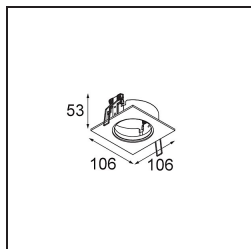

Accesorios Decorativo

14042009 K-Set 72 1x White Structure

14042032 K-Set 72 1x Black Structure