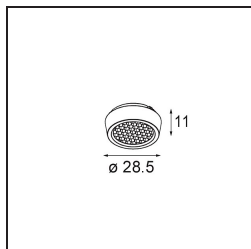

### Specifications

Material	11490209
Tipo de fuente de luz	LED
Tipo de LED	BRIDGELUX WARMDIM 6W
Tecnología LED	COB LED
CRI	Min. 95
Temperatura del color	1800-3000K (Warm Dim)
Vida Útil	L80B10 @50.000 horas
Lámpara Incluida	Sí
Número de fuentes de luz	1
Código de flujo CIE	97 99 100 100 76
Binning (SDCM)	3
Dirección de la luz	Directo
Óptica	Reflector
Ángulo de Apertura medido (°)	36,7
Voltaje de entrada	Driver de corriente constante requerido
Clasificación eléctrica	III
Clasificación del IP	20
Clasificación de hilo incandescente (°C)	960
Interio/Exterior	Interior
Aplicación	Techo, Pared
Montaje	Empotrado
Tamaño de corte (mm)	ø65
Profundidad de montaje (mm)	55,0
Ajustabilidad	H 360° V 60°
Distancia al objeto iluminado (m)	0,1
Color principal & Acabado principal	Blanco, Estructura
Peso bruto (g)	252,0
Corriente de accionamiento (mA)	350
Min. forward voltage (Vf)	15,5
Max. forward voltage (Vf)	18,5
Connected load (W)	6,0
Flujo luminoso por lámpara (lm)	381
Eficacia (lm/W)	63

---

Índice de deslumbramiento	20
------------------------------	----

---

**TM30 & CRI diagram**

**Light distribution & beam diagram**

**Accesorios Opticos**

**14192032** Snoot 26 Black Matt

**14191032** Honeycomb 26 Black Matt