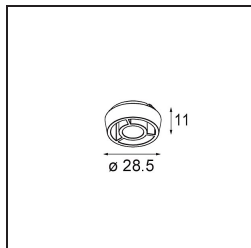

### Specifications

Material	11490209
Tipo de fuente de luz	LED
Tipo de LED	BRIDGELUX WARMDIM 6W
Tecnología LED	COB LED
CRI	Min. 95
Temperatura del color	1800-3000K (Warm Dim)
Vida Útil	L80B10 @50.000 horas
Lámpara Incluida	Sí
Número de fuentes de luz	1
Código de flujo CIE	97 99 100 100 76
Binning (SDCM)	3
Dirección de la luz	Directo
Óptica	Reflector
Ángulo de Apertura medido (°)	36,7
Voltaje de entrada	Driver de corriente constante requerido
Clasificación eléctrica	III
Clasificación del IP	20
Clasificación de hilo incandescente (°C)	960
Interio/Exterior	Interior
Aplicación	Techo, Pared
Montaje	Empotrado
Tamaño de corte (mm)	ø65
Profundidad de montaje (mm)	55,0
Ajustabilidad	H 360° V 60°
Distancia al objeto iluminado (m)	0,1
Color principal & Acabado principal	Blanco, Estructura
Peso bruto (g)	252,0
Corriente de accionamiento (mA)	350
Min. forward voltage (Vf)	15,5
Max. forward voltage (Vf)	18,5
Connected load (W)	6,0
Flujo luminoso por lámpara (lm)	381
Eficacia (lm/W)	63

---

Índice de deslumbramiento	20
------------------------------	----

---

**TM30 & CRI diagram**

**Light distribution & beam diagram**

**Accesorios Opticos**

**14192032** Snoot 26 Black Matt

**14191032** Honeycomb 26 Black Matt