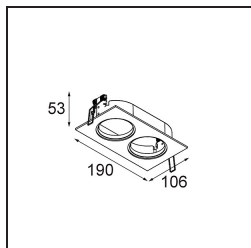

14042132 K-Set 72 2x Black Structure

14042109 K-Set 72 2x White Structure

Accesorios Instalación