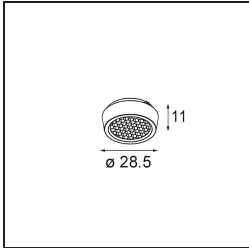

Specificaties

Materiaal	11490132
Type Lichtbron	LED
LED type	CREE 1304
LED technologie	Led-COB
CRI	Min. 90
Kleurtemperatuur	3000K
Levensduur	L90B10 bij 50.000 Uur
Lamp inbegrepen	Ja
Aantal Lichtbronnen	1
CIE-fluxcode	100 100 100 100 77
Binning (SDCM)	2
Lichtrichting	Omlaag
Optisch	Reflector
Gemeten gradenbundel (°)	24,8
Ingangsspanning	Aandrijving Gelijkstroom Vereist
Elektriciteitsklasse	III
IP-klasse	20
Gloeidraadtest (°C)	960
Binnen/Buiten	Binnen
Toepassing	Plafond, Wand
Montage	Inbouw
Inbouwopening (mm)	ø65
Montagediepte (mm)	55,0
Verstelbaarheid	H 360° V 60°
Afstand tot Verlicht Voorwerp (m)	0,1
Primaire Kleur & Primaire Afwerking	Zwart, Structuur
Brutogewicht (g)	256,0
Stroom driver (mA)	350 500 700
Min. forward voltage (Vf)	7,5 7,8 8,1
Max. forward voltage (Vf)	9,5 9,8 10,1
Connected load (W)	3,0 4,4 6,4
Lumenoutput per lampunit (lm)	265 357 461
Efficiëntie (lm/W)	88 81 72
UGR	17 18 19

TM30 & CRI Diagrammen

Lichtspreiding & Stralingsdiagram

Diagrammen

Optische Accessoires

14192032 Snoot 26 Black Matt

14191032 Honeycomb 26 Black Matt

14193032 Crossblade 26 Black Matt

Decoratieve Accessoires