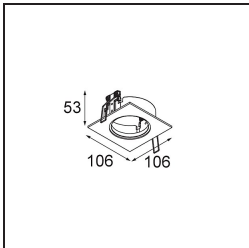

Specificaties

Materiaal	11490132
Type Lichtbron	LED
LED type	CREE 1304
LED technologie	Led-COB
CRI	Min. 90
Kleurtemperatuur	3000K
Levensduur	L90B10 bij 50.000 Uur
Lamp inbegrepen	Ja
Aantal Lichtbronnen	1
CIE-fluxcode	100 100 100 100 77
Binning (SDCM)	2
Lichtrichting	Omlaag
Optisch	Reflector
Gemeten gradenbundel (°)	24,8
Ingangsspanning	Aandrijving Gelijkstroom Vereist
Elektriciteitsklasse	III
IP-klasse	20
Gloeidraadtest (°C)	960
Binnen/Buiten	Binnen
Toepassing	Plafond, Wand
Montage	Inbouw
Inbouwopening (mm)	ø65
Montagediepte (mm)	55,0
Verstelbaarheid	H 360° V 60°
Afstand tot Verlicht Voorwerp (m)	0,1
Primaire Kleur & Primaire Afwerking	Zwart, Structuur
Brutogewicht (g)	256,0
Stroom driver (mA)	350 500 700
Min. forward voltage (Vf)	7,5 7,8 8,1
Max. forward voltage (Vf)	9,5 9,8 10,1
Connected load (W)	3,0 4,4 6,4
Lumenoutput per lampunit (lm)	265 357 461
Efficiëntie (lm/W)	88 81 72
UGR	17 18 19

TM30 & CRI Diagrammen

Lichtspreiding & Stralingsdiagram

Diagrammen

Optische Accessoires

14192032 Snoot 26 Black Matt

14191032 Honeycomb 26 Black Matt

14193032 Crossblade 26 Black Matt

Decoratieve Accessoires