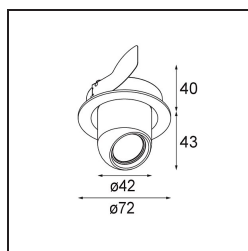

Datum
Klant
Project
Soort

Pupil Recessed Adjustable 72 1x LED 3000K Medium DE Black Structure

Pupil is richtbare neerwaartse verlichting vol verrassingen en contrasten. Met de natuur als zijn muze creëerde de Nederlandse ontwerper Basten Leijh deze organische, eigenzinnige en golvende vorm die licht straalt waar je het niet zou verwachten. Hoe kunnen dergelijke rondingen zo functioneel zijn? Laat de minimalist en non-conformist in jou los met Pupil.

Specificaties

Materiaal	11490132
Type Lichtbron	LED
LED type	CREE 1304
LED technologie	Led-COB
CRI	Min. 90
Kleurtemperatuur	3000K
Levensduur	L90B10 bij 50.000 Uur
Lamp inbegrepen	Ja
Aantal Lichtbronnen	1
CIE-fluxcode	100 100 100 100 77
Binning (SDCM)	2
Lichtrichting	Omlaag
Optisch	Reflector
Gemeten gradenbundel (°)	24,8
Ingangsspanning	Aandrijving Gelijkstroom Vereist
Elektriciteitsklasse	III
IP-klasse	20
Gloeidraadtest (°C)	960
Binnen/Buiten	Binnen
Toepassing	Plafond, Wand
Montage	Inbouw
Inbouwopening (mm)	ø65
Montagediepte (mm)	55,0
Verstelbaarheid	H 360° V 60°
Afstand tot Verlicht Voorwerp (m)	0,1
Primaire Kleur & Primaire Afwerking	Zwart, Structuur
Brutogewicht (g)	256,0
Stroom driver (mA)	350 500 700
Min. forward voltage (Vf)	7,5 7,8 8,1
Max. forward voltage (Vf)	9,5 9,8 10,1
Connected load (W)	3,0 4,4 6,4
Lumenoutput per lampunit (lm)	265 357 461
Efficiëntie (lm/W)	88 81 72
UGR	17 18 19