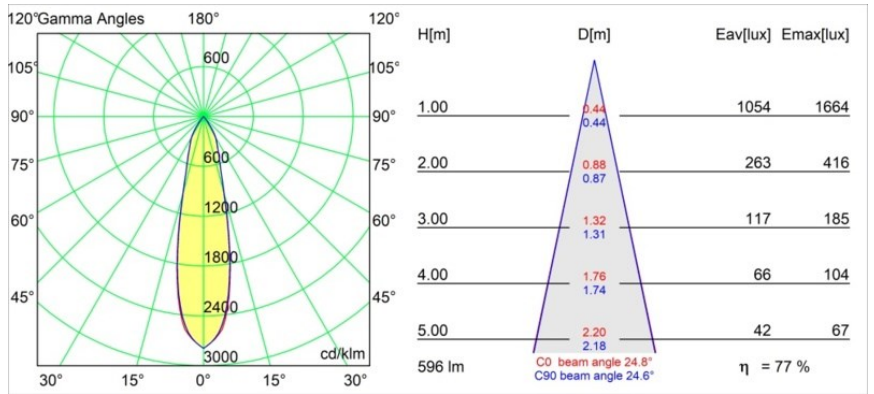

Lichtspreiding & Stralingsdiagram