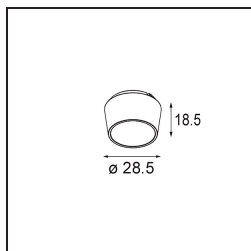

---

UGR	17	18	19
-----	----	----	----

---

**TM30 & CRI diagrammes**

**Distribution de Lumière & Schéma de Faisceau**

**Accessoires d'Eclairage optiques**

**14192032** Snoot 26 Black Matt

**14191032** Honeycomb 26 Black Matt