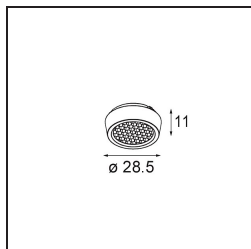

### Caractéristiques

Matériaux	11490132
Type de Source Lumineuse	LED
Type de LED	CREE 1304
Technologie LED	LED COB
CRI	Min. 90
Température de Couleur	3000K
Durée de Vie	L90B10 à 50 000 heures
Ampoule incluse	Oui
Nombre de Sources Lumineuses	1
Code de flux CIE	100 100 100 100 77
Groupe ment (SDCM)	2
Direction de la Lumière	Bas
Optique	Réflecteur
Faisceau mesuré (°)	24,8
Tension d'Entrée	Driver à Courant Constant Requis
Classe Électrique	III
Indice de protection IP	20
Essai au fil incandescent (°C)	960
Intérieur/extérieur	Intérieur
Application	Plafond, Mur
Montage	Encastré
Taille de découpe (mm)	ø65
Profondeur de montage (mm)	55,0
Ajustabilité	H 360° V 60°
Distance avec l'Objet Éclairé (m)	0,1
Couleur Principale & Finition Principale	Noir, Structure
Poids brut (g)	256,0
Courant du driver (mA)	350      500      700
Min. forward voltage (Vf)	7,5      7,8      8,1
Max. forward voltage (Vf)	9,5      9,8      10,1
Connected load (W)	3,0      4,4      6,4
Flux lumineux par lampe (lm)	265      357      461
Efficacité (lm/W)	88      81      72

---

UGR	17	18	19
-----	----	----	----

---

**TM30 & CRI diagrammes**

**Distribution de Lumière & Schéma de Faisceau**

**Accessoires d'Eclairage optiques**

**14192032** Snoot 26 Black Matt

**14191032** Honeycomb 26 Black Matt