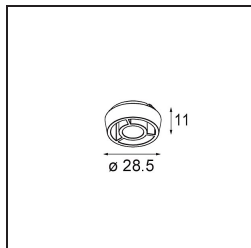

### Caractéristiques

Matériaux	11490132
Type de Source Lumineuse	LED
Type de LED	CREE 1304
Technologie LED	LED COB
CRI	Min. 90
Température de Couleur	3000K
Durée de Vie	L90B10 à 50 000 heures
Ampoule incluse	Oui
Nombre de Sources Lumineuses	1
Code de flux CIE	100 100 100 100 77
Groupe ment (SDCM)	2
Direction de la Lumière	Bas
Optique	Réflecteur
Faisceau mesuré (°)	24,8
Tension d'Entrée	Driver à Courant Constant Requis
Classe Électrique	III
Indice de protection IP	20
Essai au fil incandescent (°C)	960
Intérieur/extérieur	Intérieur
Application	Plafond, Mur
Montage	Encastré
Taille de découpe (mm)	ø65
Profondeur de montage (mm)	55,0
Ajustabilité	H 360° V 60°
Distance avec l'Objet Éclairé (m)	0,1
Couleur Principale & Finition Principale	Noir, Structure
Poids brut (g)	256,0
Courant du driver (mA)	350      500      700
Min. forward voltage (Vf)	7,5      7,8      8,1
Max. forward voltage (Vf)	9,5      9,8      10,1
Connected load (W)	3,0      4,4      6,4
Flux lumineux par lampe (lm)	265      357      461
Efficacité (lm/W)	88      81      72

---

UGR	17	18	19
-----	----	----	----

---

**TM30 & CRI diagrammes**

**Distribution de Lumière & Schéma de Faisceau**

**Accessoires d'Eclairage optiques**

**14192032** Snoot 26 Black Matt

**14191032** Honeycomb 26 Black Matt