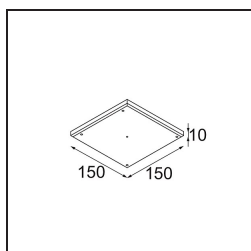

12292630 Gypsum Fibreboard 150x150

■ Choisir un accessoire requis