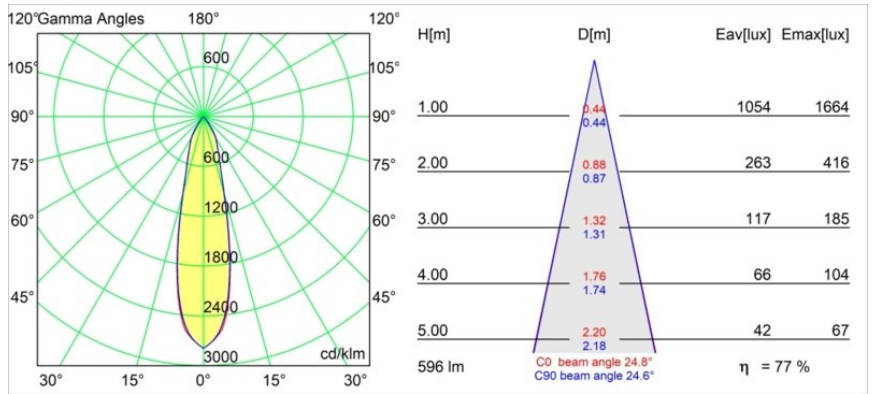

### Caractéristiques

Matériaux	11490132
Type de Source Lumineuse	LED
Type de LED	CREE 1304
Technologie LED	LED COB
CRI	Min. 90
Température de Couleur	3000K
Durée de Vie	L90B10 à 50 000 heures
Ampoule incluse	Oui
Nombre de Sources Lumineuses	1
Code de flux CIE	100 100 100 100 77
Groupe ment (SDCM)	2
Direction de la Lumière	Bas
Optique	Réflecteur
Faisceau mesuré (°)	24,8
Tension d'Entrée	Driver à Courant Constant Requis
Classe Électrique	III
Indice de protection IP	20
Essai au fil incandescent (°C)	960
Intérieur/extérieur	Intérieur
Application	Plafond, Mur
Montage	Encastré
Taille de découpe (mm)	ø65
Profondeur de montage (mm)	55,0
Ajustabilité	H 360° V 60°
Distance avec l'Objet Éclairé (m)	0,1
Couleur Principale & Finition Principale	Noir, Structure
Poids brut (g)	256,0
Courant du driver (mA)	350      500      700
Min. forward voltage (Vf)	7,5      7,8      8,1
Max. forward voltage (Vf)	9,5      9,8      10,1
Connected load (W)	3,0      4,4      6,4
Flux lumineux par lampe (lm)	265      357      461
Efficacité (lm/W)	88      81      72

---

UGR	17	18	19
-----	----	----	----

---

**TM30 & CRI diagrammes**

**Distribution de Lumière & Schéma de Faisceau**

**Accessoires d'Eclairage optiques**

**14192032** Snoot 26 Black Matt

**14191032** Honeycomb 26 Black Matt