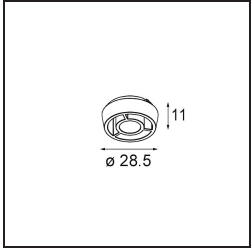

Specifications

Material	11490132
Tipo de fuente de luz	LED
Tipo de LED	CREE 1304
Tecnología LED	COB LED
CRI	Min. 90
Temperatura del color	3000K
Vida Útil	L90B10 @50.000 horas
Lámpara Incluida	Sí
Número de fuentes de luz	1
Código de flujo CIE	100 100 100 100 77
Binning (SDCM)	2
Dirección de la luz	Directo
Óptica	Reflector
Ángulo de Apertura medido (°)	24,8
Voltaje de entrada	Driver de corriente constante requerido
Clasificación eléctrica	III
Clasificación del IP	20
Clasificación de hilo incandescente (°C)	960
Interior/Exterior	Interior
Aplicación	Techo, Pared
Montaje	Empotrado
Tamaño de corte (mm)	ø65
Profundidad de montaje (mm)	55,0
Ajustabilidad	H 360° V 60°
Distancia al objeto iluminado (m)	0,1
Color principal & Acabado principal	Negro, Estructura
Peso bruto (g)	256,0
Corriente de accionamiento (mA)	350 500 700
Min. forward voltage (Vf)	7,5 7,8 8,1
Max. forward voltage (Vf)	9,5 9,8 10,1
Connected load (W)	3,0 4,4 6,4
Flujo luminoso por lámpara (lm)	265 357 461
Eficacia (lm/W)	88 81 72

Índice de deslumbramiento	17	18	19
------------------------------	----	----	----

TM30 & CRI diagram

Light distribution & beam diagram

Diagrams

Accesorios Opticos

14192032 Snoot 26 Black Matt

14191032 Honeycomb 26 Black Matt