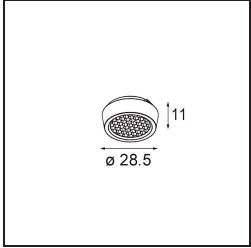

Specifications

Material	11490132
Tipo de fuente de luz	LED
Tipo de LED	CREE 1304
Tecnología LED	COB LED
CRI	Min. 90
Temperatura del color	3000K
Vida Útil	L90B10 @50.000 horas
Lámpara Incluida	Sí
Número de fuentes de luz	1
Código de flujo CIE	100 100 100 100 77
Binning (SDCM)	2
Dirección de la luz	Directo
Óptica	Reflector
Ángulo de Apertura medido (°)	24,8
Voltaje de entrada	Driver de corriente constante requerido
Clasificación eléctrica	III
Clasificación del IP	20
Clasificación de hilo incandescente (°C)	960
Interior/Exterior	Interior
Aplicación	Techo, Pared
Montaje	Empotrado
Tamaño de corte (mm)	ø65
Profundidad de montaje (mm)	55,0
Ajustabilidad	H 360° V 60°
Distancia al objeto iluminado (m)	0,1
Color principal & Acabado principal	Negro, Estructura
Peso bruto (g)	256,0
Corriente de accionamiento (mA)	350 500 700
Min. forward voltage (Vf)	7,5 7,8 8,1
Max. forward voltage (Vf)	9,5 9,8 10,1
Connected load (W)	3,0 4,4 6,4
Flujo luminoso por lámpara (lm)	265 357 461
Eficacia (lm/W)	88 81 72

Índice de deslumbramiento	17	18	19
------------------------------	----	----	----

TM30 & CRI diagram

Light distribution & beam diagram

Diagrams

Accesorios Opticos

14192032 Snoot 26 Black Matt

14191032 Honeycomb 26 Black Matt