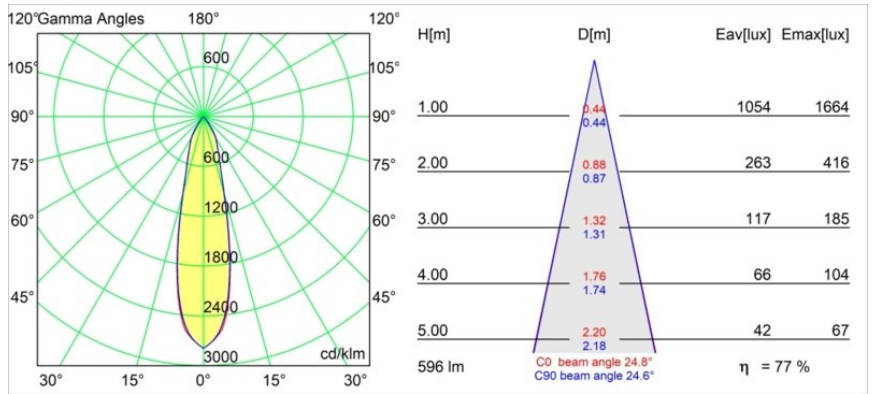

Light distribution & beam diagram