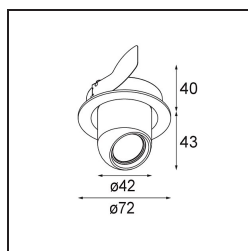

Pupil Recessed Adjustable 72 1x LED 3000K Medium DE Black Structure

Pupil es un foco downlight orientable lleno de sorpresas y contradicciones. Usando la naturaleza como su musa, el diseñador holandés Basten Leijh creó esta forma curva, extravagante y orgánica que orienta la luz a puntos inesperados. ¿Cómo pueden estas curvas ser tan funcionales? Deje que Pupil exprese su lado minimalista e inconformista.

Specifications

Material	11490132
Tipo de fuente de luz	LED
Tipo de LED	CREE 1304
Tecnología LED	COB LED
CRI	Min. 90
Temperatura del color	3000K
Vida Útil	L90B10 @50.000 horas
Lámpara Incluida	Sí
Número de fuentes de luz	1
Código de flujo CIE	100 100 100 100 77
Binning (SDCM)	2
Dirección de la luz	Directo
Óptica	Reflector
Ángulo de Apertura medido (°)	24,8
Voltaje de entrada	Driver de corriente constante requerido
Clasificación eléctrica	III
Clasificación del IP	20
Clasificación de hilo incandescente (°C)	960
Interior/Exterior	Interior
Aplicación	Techo, Pared
Montaje	Empotrado
Tamaño de corte (mm)	ø65
Profundidad de montaje (mm)	55,0
Ajustabilidad	H 360° V 60°
Distancia al objeto iluminado (m)	0,1
Color principal & Acabado principal	Negro, Estructura
Peso bruto (g)	256,0
Corriente de accionamiento (mA)	350 500 700
Min. forward voltage (Vf)	7,5 7,8 8,1
Max. forward voltage (Vf)	9,5 9,8 10,1
Connected load (W)	3,0 4,4 6,4
Flujo luminoso por lámpara (lm)	265 357 461
Eficacia (lm/W)	88 81 72