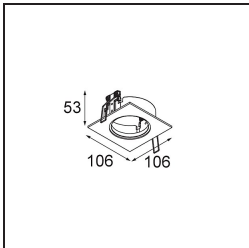

Decoratieve Accessoires

14042009 K-Set 72 1x White Structure

14042032 K-Set 72 1x Black Structure