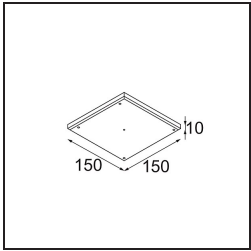

12292630 Gypsum Fibreboard 150x150

■ Kies een vereist accessoire