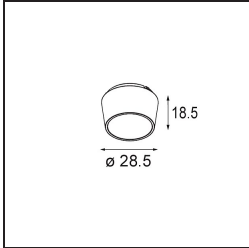

### Specificaties

Materiaal	11490109
Type Lichtbron	LED
LED type	CREE 1304
LED technologie	Led-COB
CRI	Min. 90
Kleurtemperatuur	3000K
Levensduur	L90B10 bij 50.000 Uur
Lamp inbegrepen	Ja
Aantal Lichtbronnen	1
CIE-fluxcode	98 99 100 100 80
Binning (SDCM)	2
Lichtrichting	Omlaag
Optisch	Reflector
Gemeten gradenbundel (°)	25,4
Ingangsspanning	Aandrijving Gelijkstroom Vereist
Elektriciteitsklasse	III
IP-klasse	20
Gloeidraadtest (°C)	960
Binnen/Buiten	Binnen
Toepassing	Plafond, Wand
Montage	Inbouw
Inbouwopening (mm)	65
Montagediepte (mm)	55,0
Verstelbaarheid	H 360° V 60°
Afstand tot Verlicht Voorwerp (m)	0,1
Primaire Kleur & Primaire Afwerking	Wit, Structuur
Brutogewicht (g)	256,0
Stroom driver (mA)	350      500      700
Min. forward voltage (Vf)	7,5      7,8      8,1
Max. forward voltage (Vf)	9,5      9,8      10,1
Connected load (W)	3,0      4,4      6,4
Lumenoutput per lampunit (lm)	275      370      478
Efficiëntie (lm/W)	92      84      75
UGR	18      19      20

**TM30 & CRI Diagrammen**

**Lichtspreiding & Stralingsdiagram**

Diagrammen

**Optische Accessoires**

**14192032** Snoot 26 Black Matt

**14191032** Honeycomb 26 Black Matt

**14193032** Crossblade 26 Black Matt