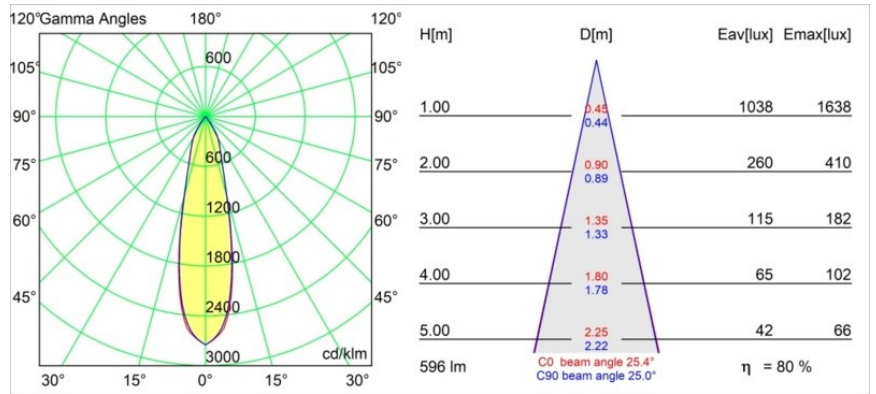

Lichtspreiding & Stralingsdiagram