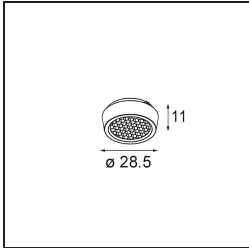

### Specificaties

Materiaal	11490109
Type Lichtbron	LED
LED type	CREE 1304
LED technologie	Led-COB
CRI	Min. 90
Kleurtemperatuur	3000K
Levensduur	L90B10 bij 50.000 Uur
Lamp inbegrepen	Ja
Aantal Lichtbronnen	1
CIE-fluxcode	98 99 100 100 80
Binning (SDCM)	2
Lichtrichting	Omlaag
Optisch	Reflector
Gemeten gradenbundel (°)	25,4
Ingangsspanning	Aandrijving Gelijkstroom Vereist
Elektriciteitsklasse	III
IP-klasse	20
Gloeidraadtest (°C)	960
Binnen/Buiten	Binnen
Toepassing	Plafond, Wand
Montage	Inbouw
Inbouwopening (mm)	65
Montagediepte (mm)	55,0
Verstelbaarheid	H 360° V 60°
Afstand tot Verlicht Voorwerp (m)	0,1
Primaire Kleur & Primaire Afwerking	Wit, Structuur
Brutogewicht (g)	256,0
Stroom driver (mA)	350      500      700
Min. forward voltage (Vf)	7,5      7,8      8,1
Max. forward voltage (Vf)	9,5      9,8      10,1
Connected load (W)	3,0      4,4      6,4
Lumenoutput per lampunit (lm)	275      370      478
Efficiëntie (lm/W)	92      84      75
UGR	18      19      20

**TM30 & CRI Diagrammen**

**Lichtspreiding & Stralingsdiagram**

Diagrammen

**Optische Accessoires**

**14192032** Snoot 26 Black Matt

**14191032** Honeycomb 26 Black Matt

**14193032** Crossblade 26 Black Matt